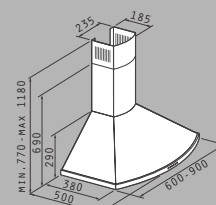

Material: Inox

Dimensiuni: 90cm / 60cm

Capacitatea de absorbtie: 800m³/h

Nivel zgomot: 55dB

Putere motor: **TURBO/250W**

Becuri cu halogen

Comenzi: Butoane pivotante

065099801

Filtre de Carbon
Cantitate necesară: 2

Filtre metalice: 2 (90cm), 2 (60cm)