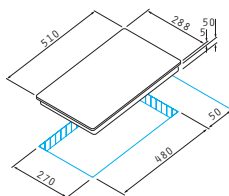

3 zone de gătit Hi - Light:

∅120/180mm, 700/1700W

∅140mm/1200W

Dimensiuni: 288 x 510mm

Touch controls

9 trepte de putere

Blocaj de siguranță

Indicator de căldură reziduală

Încălzire rapidă