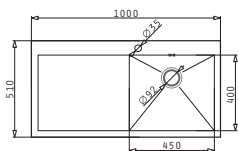

CHIUVETE
DIN OTEL INOXIDABIL

NEMEA (100X51) 1B 1D ST

Dimensiunile Chiuvetei: 1000 x 510mm
Dimensiunile Cuvei: 450 x 400 x 170mm
Bază de Încastrare: 50cm
Preaplin pe Cuvă

Finisaj	Cod	Găuri de Baterie	Valvă	Ambalaj
PERIAT	101020801	1 Gaură de Baterie	∅92mm	1 Articol/Cutie Carton

Cutia din carton include: Valvă & sifon.

Baterie Propusă

Accesorii Potrivite

Valve și Sifoane Incluse

NEMEA (100X51) 1B 1D DR

Dimensiunile Chiuvetei: 1000 x 510mm
Dimensiunile Cuvei: 450 x 400 x 170mm
Bază de Încastrare: 50cm
Preaplin pe Cuvă