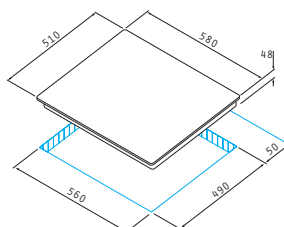

Plită 58HL 531 Touch

Cod

030025601

5 zone de gătit Hi - Light:

$\varnothing 145\text{mm}/1200\text{W}$	$\varnothing 180\text{mm}/1800\text{W}$
$\varnothing 120/210\text{mm}, 700/2100\text{W}$	$\varnothing 145\text{mm}/1200\text{W}$

Dimensiuni: 580 x 510mm

Touch controls

9 trepte de putere

Blocaj de siguranță

Indicator de căldură reziduală

Temporizator electronic

Sistem de siguranță împotriva revărsării lichidelor

Ramă teșită