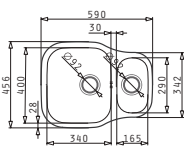

Schiță decupaj inclusă