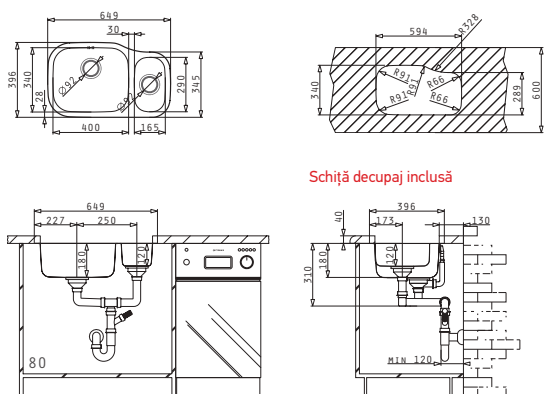

Schiță decupaj inclusă

Finisaj	Cod	Găuri de Baterie	Valve	Ambalaj
LUCIOS	109400430	0 Găuri de Baterie	Ø92mm, Ø92mm	1 Articol/Cutie Carton

Cutie din carton include: Valve, sifon ergonomic & strecurătoare transparentă.

Sub Blat

Baterie Propusă

Accesorii Incluse

Accesorii Potrivite

Valve și Sifoane Incluse

Valve și Sifoane Potrivite

DIONE (65X40) 1 1/2B DR