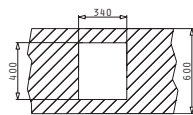

INSTALARE SUB BLAT

Schiță decupaj inclusă