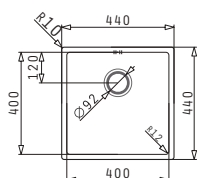

La Nivelul Blatului

Valve și Sifoane Incluse

521102601
Valvă Ø92
cu Preaplin pe Cuvă

Valve și Sifoane Potrivite

521102101
Valvă Automată Ø92
cu Preaplin pe Cuvă

ASTRIS (40X40) 1B

Dimensiuni Exterioare: 440 x 440mm
 Dimensiunile Cuvei: 400 x 400 x 200mm
 Bază de Încadrare: 45cm
 Preaplin pe Cuvă