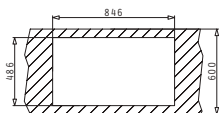

GRANIT

Cutie din carton include: Valvă & sifon ergonomic.

Accesorii Potrivite

Baterie Propusă

25
ANI
GARANȚIE

PYRAGRANITE ALAZIA

PYRAGRANITE ALAZIA (86X50) 2B

Dimensiunile Chiuvetei: 860 x 500mm
 Dimensiunile Cuvei: 450 x 420 x 205mm / 300 x 360 x 205mm
 Bază de Încadrare: 80cm
 Preaplin pe Cuvă