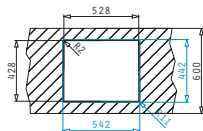

Dimensiuni Exterioare: 540 x 440mm
Dimensiunile Cuvei: 500 x 400 x 200mm
Bază de Încadrare: **60cm**
Preaplin pe Cuvă

Schiță decupaj inclusă