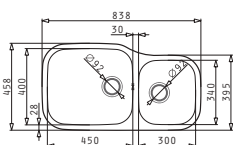

521097901
Valvă Automată Ø92
cu Preaplin pe Cuvă

30
ANI
GARANȚIE

DIONE

CHIUVEȚE
DIN OTEL INOXIDABIL

DIONE (84X46) 2B ST

Dimensiunile Chiuvetei: 838 x 458mm
Dimensiunile Cuvei: 450 x 400 x 200mm / 300 x 340 x 170mm
Bază de Încastrare: 90cm
Preaplin pe Cuvă