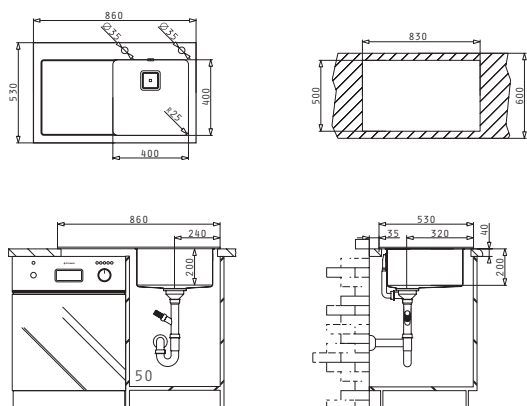

Finisaj	Cod	Găuri de Baterie	Valvă	Ambalaj
OȚEL INOXIDABIL & STICLĂ ALBĂ	109504430	2 Găuri de Baterie	Pătrată	1 Articol/Cutie Lemn

Cutia din lemn include: Valvă automată & sifon.

Încastrabilă

Baterie Propusă

GRAZIOSO

Accesorii Potrivite

043000201
Tocător
Din Sticlă

043000701
Strecurătoare
Inox

Valve și Sifoane Incluse

521055801
Sifon
Pt 1 Cuvă