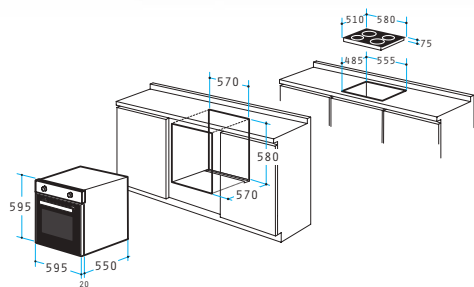

Dimensiuni: 580 x 510mm

Valve de siguranță

Aprindere electronică automată

Grilaj susținere vase: Fontă