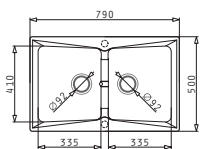

GRANIT

Cutie din carton include: Valvă & sifon ergonomic.

Accesorii Potrivite

Baterie Propusă

PYRAGRANITE PETRA (79X50) 2B

Dimensiunile Chiuvetei: 790 x 500mm
Dimensiunile Cuvei: 335 x 410 x 210mm / 335 x 410 x 210mm
Bază de Încastrare: 80cm
Preaplin pe Cuvă