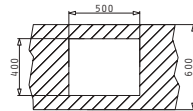

INSTALARE SUB BLAT

Schiță decupaj inclusă