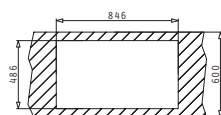

GRANIT

Cutie din carton include: Valve & sifon ergonomic.

Accesorii Potrivite

Baterie Propusă

PYRAGRANITE ALAZIA (86X50) 1B 1D

Dimensiunile Chiuvetei: 860 x 500mm
Dimensiunile Cuvei: 340 x 420 x 205mm
Bază de Încastrare: 45cm
Preaplin pe Cuvă