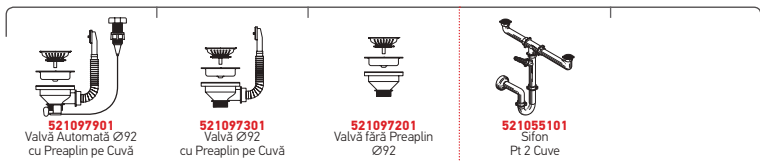

Accesorii Potrivite

Valve și Sifoane Potrivite

AMALȚIA (100X50) 1 1/2B 1D

Dimensiunile Chiuvetei: 1000 x 500mm
Dimensiunile Cuvei: 340 x 400 x 180mm / 165 x 290 x 120mm
Bază de Încadrare: 60cm
Preaplin pe Cuvă