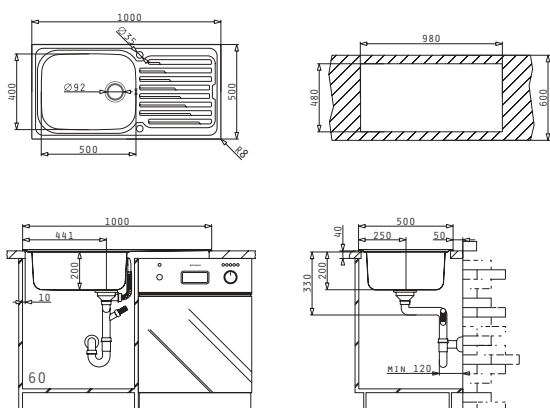

easy fix
garnitură etanșeizare

Baterie Propusă

GRAZIOSO

Accesorii Potrivite

Valve și Sifoane Potrivite

AMALȚIA PLUS (100X50) 1B 1D

Dimensiunile Chiuvetei: 1000 x 500mm
Dimensiunile Cuvei: 500 x 400 x 200mm
Bază de Încastrare: 60cm
Preaplin pe Cuvă