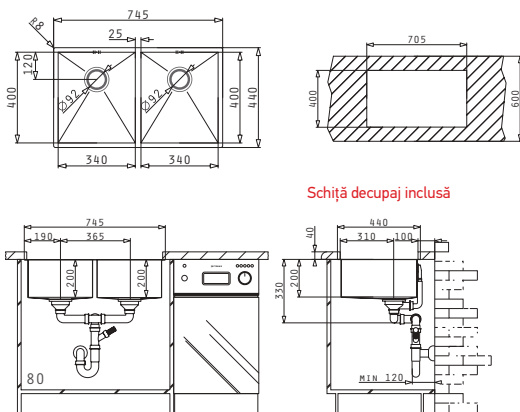

521058501
Sifon Ergonomic
Pt 1 1/2 Cuve

Valve și Sifoane Potrivite

521102101
Valvă Automată Ø92
cu Preaplin pe Cuvă

TETRAGON (74,5X44) 2B

Dimensiunile Chiuvetei: 745 x 440mm
Dimensiunile Cuvei: 340 x 400 x 200mm / 340 x 400 x 200mm
Bază de Încadrare: 80cm
Preaplin pe Cuvă