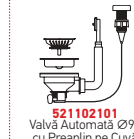

Valve și Sifoane Potrivite

521102101
Valvă Automată Ø92
cu Preaplin pe Cuvă