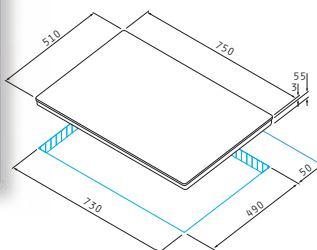

ramă
Semifloto
3mm