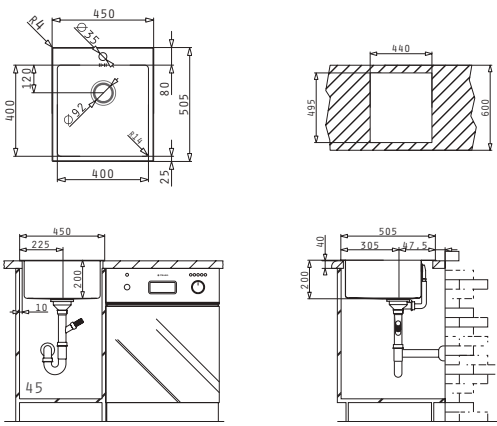

CHIUVETE
DIN OTEL INOXIDABIL

SERIA
ISTROS
ELEGANT

30
ANI
GARANȚIE

ISTROS

CHIUVEȚE
DIN OTEL INOXIDABIL

ISTROS (40X40) 1B

Dimensiunile Chiuvetei: 450 x 505mm
Dimensiunile Cuvei: 400 x 400 x 200mm
Bază de Încastrare: 45cm
Preaplin pe Cuvă