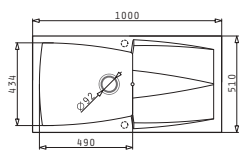

☞ Cutia din carton include: Valve & sifon ergonomic.

CHIUVETE PYRAGRANITE

PYRAGRANITE CALDERA (100X51) 1B 1D

Dimensiunile Chiuvetei: 1000 x 510mm
Dimensiunile Cuvei: 490 x 434 x 230mm
Bază de Încastrare: 60cm
Preaplin pe Cuvă