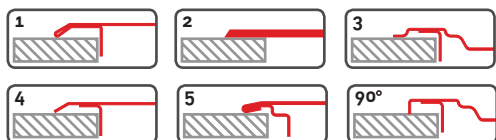

> Sub blat

Chiuveta este instalată sub blatul de lucru, marginile acesteia nefiind vizibile.