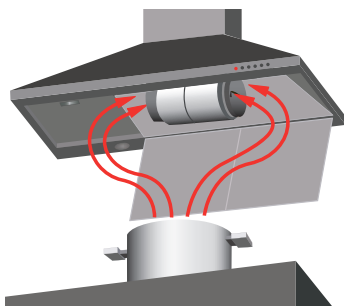

Caracteristici

> Absorbția periferică

Disponibilă la unele modele din seriile Elegant și Premium, absorbția periferică conferă aerului o viteză crescută ce nu permite scurgerea fumului sau a mirosurilor în alte direcții.

> Opțiunile panoului de control

Variantele diferă în funcție de modelul hotei. Comenzi de tip touch control, butoane electronice sau pivotante asigură o utilizare facilă și un aspect remarcabil.

> Spoturi halogen

Toate modelele din seriile Elegant & Premium sunt prevăzute cu spoturi halogen cu protecție din sticlă (pentru o mai bună rezistență la căldură și uzură în timp).

> Nivel de zgomot redus

Hotele Pyramis mențin nivelul de zgomot la cote scăzute, oferind un confort casnic perfect. Nivelul de zgomot este măsurat în db iar hotele Pyramis se încadrează unui nivel de zgomot aferent unei camere de zi liniștite!

> Timer

Este un sistem care odată activat, prin simpla apăsarea a butonului sau tastei aferente (vezi instrucțiunile de utilizare), permite hotei să se oprească automat după sfârșitul duratei predefinite (5, 10 sau 15 minute, în funcție de model).

> Funcția "Clean Air"

Disponibilă pentru toate modele din seria Elegant și Premium, această funcție împropătează aerul din încăpere în mod automat. Funcția pornește hota pentru 10 minute, la fiecare oră, la treapta 1 de viteză. După cele 10 minute de operare motorul se oprește în timp ce ledul va indica funcționarea programului. Prin apăsarea oricărui buton, altul decât lumina, hota va reveni la funcția ei de bază.

> Filtre cu cărbune activ