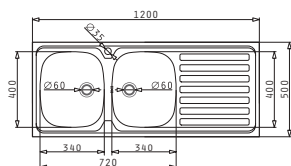

3 Fețe Pliate

Baterie Propusă

INTERNATIONAL (120X50) 2B 1D

Dimensiunile Chiuvetei: 1200 x 500mm
Dimensiunile Cuvei: 340 x 400 x 150mm / 340 x 400 x 150mm
Bază de Încadrare: 80cm
Preaplin pe Cuvă

Finisaj	Cod	Poziția Cuvei	Valvă	Tip de Pliere
LUCIOS	100116101	Cuvă pe Stânga 1 Gaură de Baterie	Ø60mm	3 Fețe Pliate
	100116001	Cuvă pe Dreapta 1 Gaură de Baterie	Ø60mm	3 Fețe Pliate
TEXTURAT	100400301	Cuvă pe Stânga 1 Gaură de Baterie	Ø60mm	3 Fețe Pliate
	100400201	Cuvă pe Dreapta 1 Gaură de Baterie	Ø60mm	3 Fețe Pliate