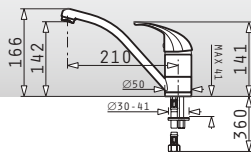

essential Modo

Baterie monocomandă, cartuș cu discuri ceramice și pipă lungă