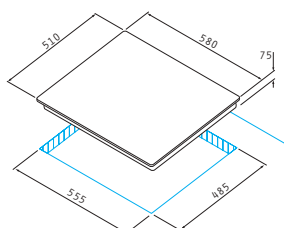

Plită Gaz 60CS 479 Inox & Fontă

PRODUS NOU!

Cod

030029901

4 arzătoare pe gaz:

	1750W		1750W
	3000W		1000W

Dimensiuni: 580 x 510mm

Valve de siguranță

Aprindere electronică automată

Grilaj de susținere din fontă