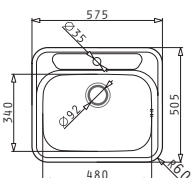

30
ANI
GARANȚIE

INSET BOWLS

CHIUVETE
DIN OTEL INOXIDABIL

KIBA

Dimensiunile Chiuvetei: Ø485mm
Dimensiunile Cuvei: Ø385 x 163mm
Bază de Încastrare: 45cm
Preaplin pe Cuvă

Încastrabilă

easy fix
sealing strip

Finisaj	Cod	Găuri de Baterie	Valvă	Ambalaj
LUCIOS	100053701	1 Gaură de Baterie	Ø92mm	10 Articole / Cutie de Carton
TEXTURAT	100053801	1 Gaură de Baterie	Ø92mm	10 Articole / Cutie de Carton

Accesorii Potrivite

Baterie Propusă

Valve și Sifoane Potrivite

KIBA SQUARE

Dimensiunile Chiuvetei: 465 x 405mm
Dimensiunile Cuvei: 400 x 340 x 150mm
Bază de Încastrare: 45cm
Preaplin pe Cuvă

Încastrabilă

easy fix
sealing strip

Finisaj	Cod	Valvă	Ambalaj
LUCIOS	100080001	Ø60mm	10 Articole / Cutie de Carton

Accesorii Potrivite

Baterie Propusă

Valve și Sifoane Potrivite

ATRIA

Dimensiunile Chiuvetei: 575 x 505mm
Dimensiunile Cuvei: 480 x 340 x 180mm
Bază de Încastrare: 60cm
Preaplin pe Cuvă

Încastrabilă

easy fix
sealing strip

Finisaj	Cod	Găuri de Baterie	Valvă	Ambalaj
LUCIOS	100081501	1 Gaură de Baterie	Ø92mm	Plic
TEXTURAT	100080901	1 Gaură de Baterie	Ø92mm	Plic

Baterie Propusă

Valve și Sifoane Potrivite