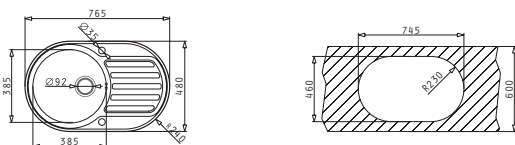

Dimensiunile Chiuvetei: 765 x 480mm
Dimensiunile Cuvei: Ø385 x 150mm
Bază de Încastrare: 45cm
Preaplin pe Cuvă