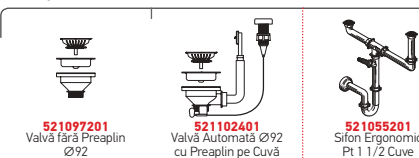

521097201
Valvă fără Preaplin
Ø92

521055201
Sifon Ergonomic
Pt 1 1/2 Cuve