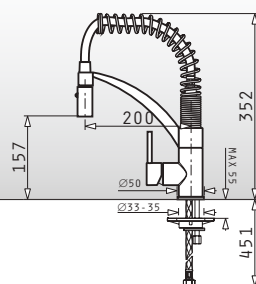

elegant **Cresento**

Baterie cu aspect profesional și duș flexibil

elegant **Mini Cresento**

Baterie cu aspect profesional și duș flexibil

PRODUS NOU!

Tip Finisaj

CROM

Cod