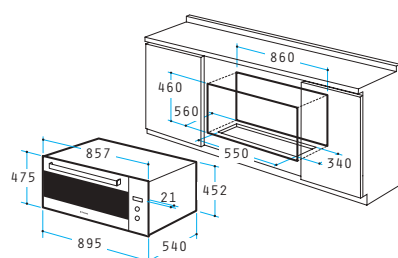

Dimensiuni Interioare: 412 x 292 x 45mm

Grilaj lateral

Ghidaj telescopic

Tratament anti-pată

Cavitate special emailată

Clasă de eficiență energetică A

Cuptor 90IN 1100 Inox

ÎNCORPORABIL