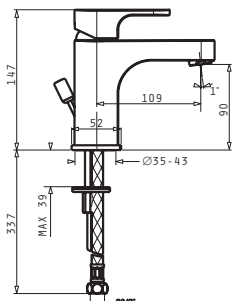

VISCARIA

BAIE

Tip
BATERIE DE LAVOAR VISCARIA

Cod
098110801

Baterie monocomandă de lavoar cu valvă automată

Tip
COLOANĂ DE DUȘ VISCARIA

Cod
098111001

Coloană de duș dreptunghiulară cu pălărie anticalcar și duș de mână.