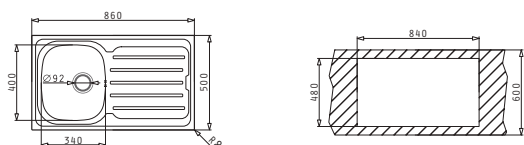

VERA (86X50) 1B 1D

Dimensiunile Chiuvetei: 860 x 500mm
Dimensiunile Cuvei: 340 x 400 x 150mm
Bază de Încastrare: 45cm
Preaplin pe Cuvă

Finisaj	Cod	Poziția Cuvei	Valvă	Ambalaj
LUCIOS	100177501	Reversibilă 0 Găuri de Baterie	Ø92mm	Plic
TEXTURAT	100177801	Reversibilă 0 Găuri de Baterie	Ø92mm	Plic