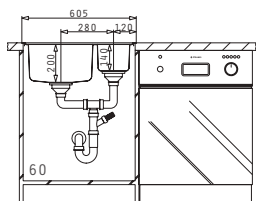

PELLA (60,5X52) 1 1/2B ST

Dimensiunile Chiuvetei: 605 x 520mm
Dimensiunile Cuvei: 340 x 400 x 200mm / 170 x 400 x 140mm
Bază de Încastrare: 60cm
Preaplin pe Cuvă

Finisaj	Cod	Găuri de Baterie	Valve	Ambalaj
LUCIOS	108910201	2 Găuri de Baterie	Ø92mm, Ø92mm	1 Articol/Cutie Carton

Cutie din carton include: Valvă automată, valvă & sifon.

Baterie Propusă

ALADIA

Accesorii Potrivite

043000201
Tocător
Din Sticlă

043000701
Strecurătoare
Inox

Valve și Sifoane Incluse

521097201
Valvă fără Preaplin
Ø92

521055201
Sifon Ergonomic
Pt 1 1/2 Cuve

PELLA (60,5X52) 1 1/2B DR

Dimensiunile Chiuvetei: 605 x 520mm
Dimensiunile Cuvei: 170 x 400 x 140mm / 340 x 400 x 200mm
Bază de Încastrare: 60cm
Preaplin pe Cuvă

Finisaj	Cod	Găuri de Baterie	Valve	Ambalaj
LUCIOS	108910401	2 Găuri de Baterie	Ø92mm, Ø92mm	1 Articol/Cutie Carton

Cutie din carton include: Valvă automată, valvă & sifon.

Baterie Propusă

ALADIA

Accesorii Potrivite

043000201
Tocător
Din Sticlă

043000701
Strecurătoare
Inox

Valve și Sifoane Incluse

521097201
Valvă fără Preaplin
Ø92

521055201
Sifon Ergonomic
Pt 1 1/2 Cuve