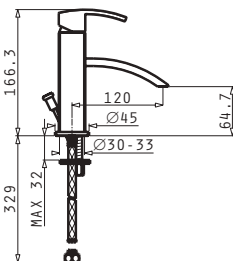

ELEGATO

BAIE

Tip	Cod
BATERIE DE LAVOAR ELEGATO	098000101
BATERIE DE CADĂ ELEGATO	098000201

Baterie monocomandă de lavoar cu valvă automată