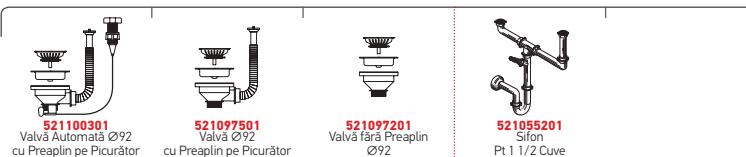

Valve și Sifoane Potrivite