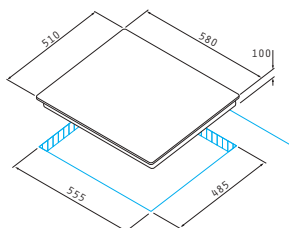

Plită Gaz 60CS 473 Sticlă Neagră & Fontă

PRODUS NOU!

Cod

030060601

4 arzătoare pe gaz:

	1750W		3000W
	1750W		1000W

Dimensiuni: 577 x 510mm

Valve de siguranță

Aprindere electronică automată

Grilaj de susținere din fontă