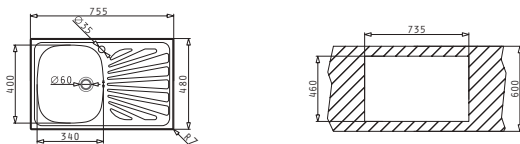

Accesorii Potrivite

Încastabilă

Baterie Propusă

Valve și Sifoane Potrivite

CRETA 1B 1D MARGARITA

Dimensiunile Chiuvetei: 755 x 480mm
Dimensiunile Cuvei: 340 x 400 x 150mm
Bază de Încadrare: 45cm
Preaplin pe Cuvă