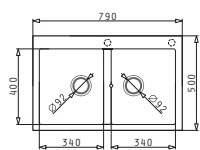

GRANIT

Cutie din carton include: Valvă & sifon ergonomic.

Încastrabilă

Accesorii Potrivite

Baterie Propusă

GRAZIOSO

PYRAGRANITE ALAZIA (79X50) 2B

Dimensiunile Chiuvetei: 790 x 500mm
Dimensiunile Cuvei: 340 x 400 x 190mm / 340 x 400 x 205mm
Bază de Încastrare: 80cm
Preaplin pe Cuvă