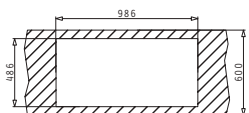

GRANIT

Cutie din carton include: Valve & sifon ergonomic.

Accesorii Potrivite

Baterie Propusă

PYRAGRANITE ALAZIA (100X50) 1 1/2B 1D

Dimensiunile Chiuvetei: 1000 x 500mm
 Dimensiunile Cuvei: 340 x 420 x 205mm / 160 x 340 x 150mm
 Bază de Încadrare: 60cm
 Preaplin pe Cuvă