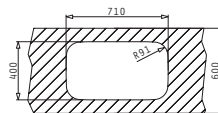

Schiță decupaj inclusă