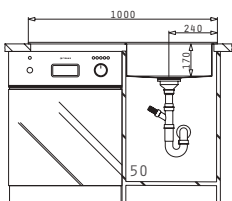

Cutia din carton include: Valvă & sifon.

Baterie Propusă

Accesorii Potrivite

Valve și Sifoane Incluse

NEMEA (100X51) 1B 1D DR

Dimensiunile Chiuvetei: 1000 x 510mm
Dimensiunile Cuvei: 450 x 400 x 170mm
Bază de Încastrare: 50cm
Preaplin pe Cuvă