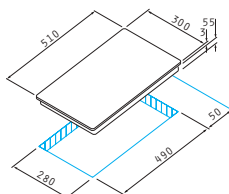

ramă
Semiflău
3mm

1 arzătoare pe gaz:

3300W (WOK)

Dimensiuni: 300 x 510mm

Valve de siguranță

Aprindere electronică automată

Grilaj de susținere din fontă

Kit adaptare pentru alimentare de la butelie