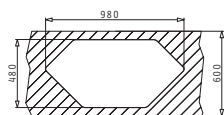

GRANIT

Cutie din carton include: Valve & sifon ergonomic.

Accesorii Potrivite

Baterie Propusă

CHIUVEȚE PYRAGRANITE

PYRAGRANITE PETRA CORNER (100X50) 1 1/2B 2D

Dimensiunile Chiuvetei: 1000 x 500mm
Dimensiunile Cuvei: 155 x 350 x 130mm / 325 x 410 x 220mm
Bază de Încastrare: 60cm
Preaplin pe Cuvă