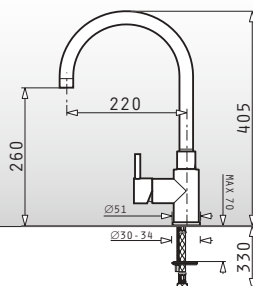

premium Arioso

Baterie cu un stil modern,
monocomandă cu discuri ceramice

Tip Finisaj

CROM

Cod

095061001

premium Legato

Baterie din oțel inoxidabil,
monocomandă cu discuri ceramice

OȚEL
INOXIDABIL

Tip Finisaj

OȚEL INOXIDABIL

Cod

095050101

premium Gusto

Baterie cu un design simplu, atractiv.
Monocomandă cu discuri ceramice

Tip Finisaj

CROM

Cod

095071001