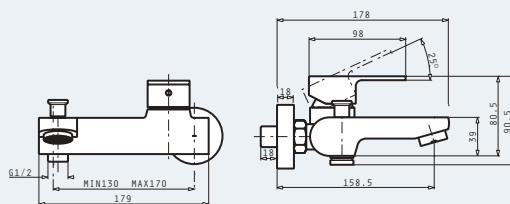

Baterie de cadă cu duș, monocomandă externă cu deviator automat și suport de perete pentru pară duș