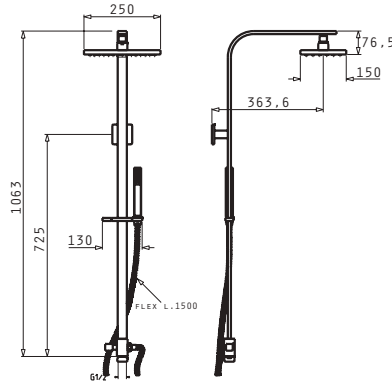

STRETO

BAIE

Tip BATERIE DE LAVOAR STRETO Cod 098010101

Baterie monocomandă de lavoar cu valvă automată

Tip COLOANĂ DE DUȘ STRETO Cod 098110601

Coloană de duș dreptunghiulară cu pălărie anticalcar și duș de mână.