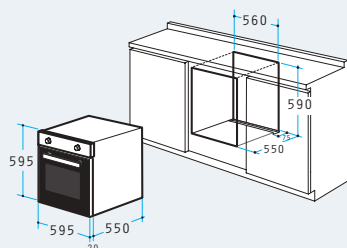

Dimensiuni: 595 x 595 x 570mm

6 moduri de operare

Capacitate: 61 lt

Ușă dublu vitrată

Sticlă interioară demontabilă

Ventilator de răcire

1 grătar

1 tăva

Dimensiuni Exterioare: 450 x 360 x 35mm

Dimensiuni Interioare: 380 x 325 x 35mm

Cavitate special emailată

Clasă de eficiență energetică A