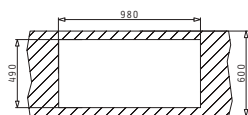

☞ Cutia din carton include: Valve & sifon ergonomic.

CHIUVETE PYRAGRANITE

PYRAGRANITE CALDERA (100X51) 1B 1D

Dimensiunile Chiuvetei: 1000 x 510mm
Dimensiunile Cuvei: 490 x 434 x 230mm
Bază de Încastrare: 60cm
Preaplin pe Cuvă