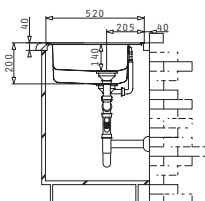

PELLA (60,5X52) 1 1/2B ST

Dimensiunile Chiuvetei: 605 x 520mm
Dimensiunile Cuvei: 340 x 400 x 200mm / 170 x 400 x 140mm
Bază de Încastrare: 60cm
Preaplin pe Cuvă

Finisaj	Cod	Găuri de Baterie	Valve	Ambalaj
LUCIOS	108910201	2 Găuri de Baterie	Ø92mm, Ø92mm	1 Articol/Cutie Carton

Cutie din carton include: Valvă automată, valvă & sifon.

Baterie Propusă

ALADIA

Accesorii Potrivite

043000201
Tocător
Din Sticlă

043000701
Strecurătoare
Inox

Valve și Sifoane Incluse

521097201
Valvă fără Preaplin
Ø92

521055201
Sifon Ergonomic
Pt 1 1/2 Cuve

PELLA (60,5X52) 1 1/2B DR

Dimensiunile Chiuvetei: 605 x 520mm
Dimensiunile Cuvei: 170 x 400 x 140mm / 340 x 400 x 200mm
Bază de Încastrare: 60cm
Preaplin pe Cuvă

Finisaj	Cod	Găuri de Baterie	Valve	Ambalaj
LUCIOS	108910401	2 Găuri de Baterie	Ø92mm, Ø92mm	1 Articol/Cutie Carton

Cutie din carton include: Valvă automată, valvă & sifon.

Baterie Propusă

ALADIA

Accesorii Potrivite

043000201
Tocător
Din Sticlă

043000701
Strecurătoare
Inox

Valve și Sifoane Incluse

521097201
Valvă fără Preaplin
Ø92

521055201
Sifon Ergonomic
Pt 1 1/2 Cuve