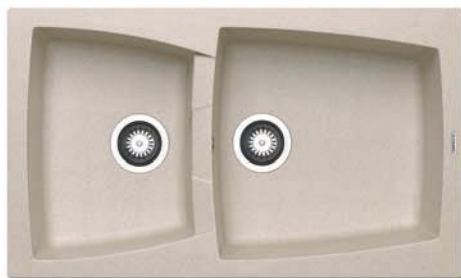

PYRAGRANITE CALDERA (86X51) 1 3/4B

Dimensiunile Chiuvetei: 860 x 510mm
Dimensiunile Cuvei: 310 x 435 x 200mm / 436 x 434 x 230mm
Bază de Încastrare: 90cm
Preaplin pe Cuvă

Schiță decupaj inclusă

Culoare	Cod	Valve	Ambalaj
ALB	078100001	∅92mm, ∅92mm	1 Articol/Cutie Carton
GRI	078100601	∅92mm, ∅92mm	1 Articol/Cutie Carton
BEJ	078100301	∅92mm, ∅92mm	1 Articol/Cutie Carton
SAND	078100701	∅92mm, ∅92mm	1 Articol/Cutie Carton
NEGRU	078101001	∅92mm, ∅92mm	1 Articol/Cutie Carton
GRAFIT	078100101	∅92mm, ∅92mm	1 Articol/Cutie Carton
CROM	078100901	∅92mm, ∅92mm	1 Articol/Cutie Carton
GRAFIT	078101301	∅92mm, ∅92mm	1 Articol/Cutie Carton
TITANIUM	078101201	∅92mm, ∅92mm	1 Articol/Cutie Carton

☞ Cutia din carton include: Valve & sifon ergonomic.