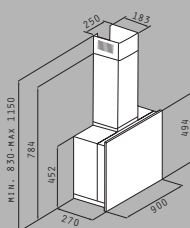

Touch Controls

Material: Inox & sticlă securizată neagră

Dimensiuni: 90cm

Capacitatea de absorbție: 800m³/h

Nivel zgomot: 54dB

Putere motor: **TURBO/250W**

Spoturi: 2 halogen

Comenzi: Touch

Timer

Funcție Clean Air

Indicator de saturație a filtrelor

065099801

Filtre de Carbon
Cantitate necesară: 2

Filtre metalice: 2

Cod