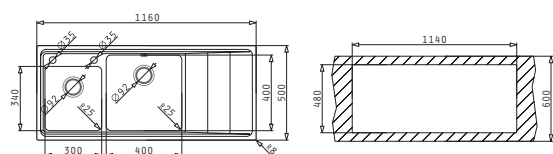

Dimensiunile Chiuvetei: 1160 x 500mm
Dimensiunile Cuvei: 300 x 340 x 170mm / 400 x 400 x 200mm
Bază de Încadrare: 80cm
Preaplin pe Cuvă