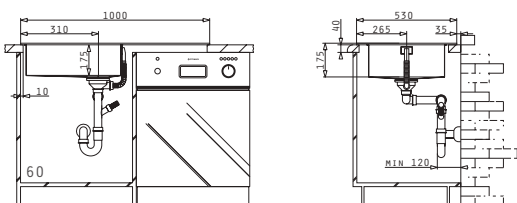

Dimensiunile Chiuvetei: 1000 x 530mm
Dimensiunile Cuvei: 500 x 383 x 175mm
Bază de Încadrare: 60cm
Preaplin pe Cuvă

Finisaj	Cod	Poziția Cuvei	Valvă	Ambalaj
PERIAT	101021201	Reversibilă 1+1 Găuri de Baterie	∅92mm	1 Articol/Cutie Carton