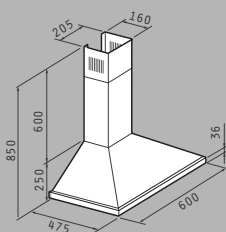

Square Chimney 60NN1

CLASSIC

**PRODUS
NOU!**

Cod

065013801

Material: Inox

Dimensiuni: 60cm

Capacitatea de absorbție: 630m³/h