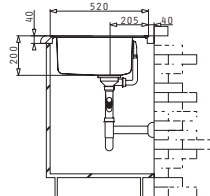

30
ANI
GARANȚIE

PELLA

CHIUVETE
DIN OTEL INOXIDABIL

PELLA (41X52) 1B

Dimensiunile Chiuvetei: 410 x 520mm
Dimensiunile Cuvei: 340 x 400 x 200mm
Bază de Încastrare: 40cm
Preaplin pe Cuvă

Finisaj	Cod	Găuri de Baterie	Valvă	Ambalaj
LUCIOS	108910901	2 Găuri de Baterie	Ø92mm	1 Articol/Cutie Carton

Cutia din carton include: Valvă automată & sifon.

La nivelul blatului

Încastrabilă

Baterie Propusă

ROTA

Accesorii Potrivite

043000701
Strecurătoare
Inox

Valve și Sifoane Incluse

521102401
Valvă Automată Ø92
cu Preaplin pe Cuvă

521055801
Sifon
Pt 1 Cuvă

PELLA (57X52) 1B

Dimensiunile Chiuvetei: 570 x 520mm
Dimensiunile Cuvei: 500 x 400 x 200mm
Bază de Încastrare: 60cm
Preaplin pe Cuvă

Finisaj	Cod	Găuri de Baterie	Valvă	Ambalaj
LUCIOS	108910301	2 Găuri de Baterie	Ø92mm	1 Articol/Cutie Carton

Cutia din carton include: Valvă automată & sifon.

La nivelul blatului

Încastrabilă

Baterie Propusă

GUSTO

Accesorii Potrivite

043000201
Tocător
Din Sticlă

043000701
Strecurătoare
Inox

Valve și Sifoane Incluse

521102401
Valvă Automată Ø92
cu Preaplin pe Cuvă

521055801
Sifon
Pt 1 Cuvă