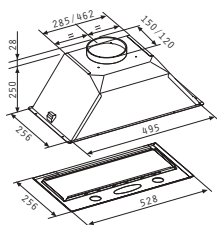

Integrated Turbo

ESSENTIAL

PRODUS NOU!

Cod

065103401

Material: Gri metalic

Dimensiuni: 58cm

Comenzi: Tip potențiomtru

Becuri cu halogen

TURBO MOTOR x 250W

Nivel zgomot: 53dB

Capacitatea de absorbtie: 800m³/h

Filte metalice: 2

065099901

Filte de Carbon

Cantitate necesară: 2