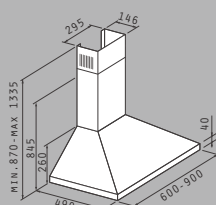

065007701

60cm¹

065007601

Material: Inox

Dimensiuni: 90cm / 60cm

Capacitatea de absorbție: 800m³/h

Nivel zgomot: 55dB

Putere motor: **TURBO/250W**