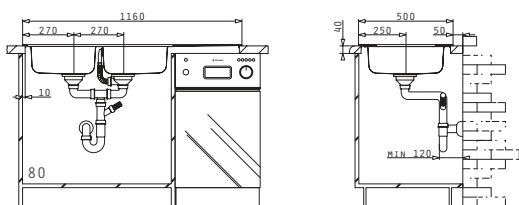

Baterie Propusă

Accesorii Potrivite

Valve și Sifoane Potrivite

ATHENA (116X50) 2B 1D

Dimensiunile Chiuvetei: 1160 x 500mm
Dimensiunile Cuvei: 340 x 400 x 160mm / 340 x 400 x 160mm
Bază de Încastrare: 80cm
Preaplin pe Cuvă