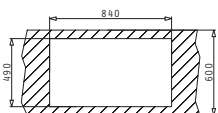

☞ Cutia din carton include: Valvă & sifon ergonomic.

PYRAGRANITE CALDERA (86X51) 1 3/4B

Dimensiunile Chiuvetei: 860 x 510mm
Dimensiunile Cuvei: 310 x 435 x 200mm / 436 x 434 x 230mm
Bază de Încastrare: 90cm
Preaplin pe Cuvă