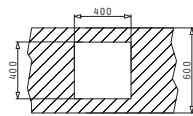

INSTALARE SUB BLAT

Schiță decupaj inclusă