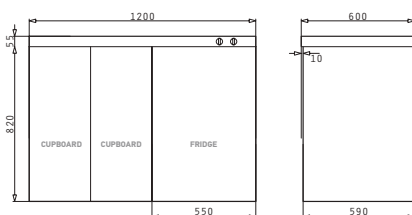

MINI BUCĂTĂRIE METALICĂ (120X60)

Poziția Cuvei	Cod	Găuri de Baterie	Valvă
Cuvă pe dreapta	170002901	1 Gaură de Baterie	Ø60mm
Cuvă pe stânga	170003001	1 Gaură de Baterie	Ø60mm

i Ambalajul include valva

Plite Încastabile

- 1 Ochi Rapid 145mm, 1500W
- 1 Ochi Rapid 180mm, 1500W
- Termostat individual pentru ambele zone de gătit
- 2 Butoane cu 7 Trepte de Putere

Frigider 4**** Zanussi

- Tensiune alimentare - Frecvență: 230V- 50Hz
- Capacitate: 140L
- Dimensiuni: 55 x 59 x 82cm
- Congelator
- Rafturi Reglabile

Dulap Metalic Alb cu Raft

- Dimensiuni: 65 x 59 x 82cm

Accesorii Potrivite

Baterie Propusă