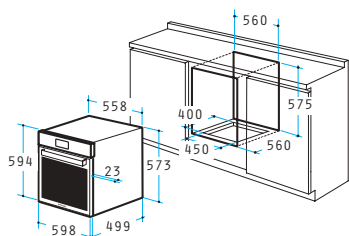

> Clasă de eficiență energetică A

Majoritatea cuptoarelor PYRAMIS au un consum redus, beneficiind de clasa A de eficiență energetică.

Cuptor 60IN 1130 Inox & TFT Display

034012303

ÎNCORPORABIL

Dimensiuni: 598 x 594 x 522mm