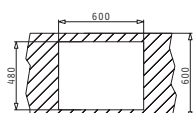

Dimensiunile Chiuvetei: 620 x 500mm
Dimensiunile Cuvei: 340 x 400 x 150mm / 160 x 300 x 90mm
Bază de Încastrare: 60cm
Preaplin pe Cuvă