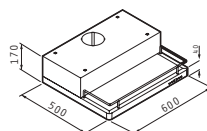

Shelf

ESSENTIAL

PRODUS NOU!

Cod

065016201

Material: Inox

Dimensiuni: 60cm

Comenzi: Butoane electronice

Bec cu halogen

2 MOTOARE x 110W

Nivel zgomot: 48dB

Capacitatea de absorbție: 500m³/h

Timer

Filte metalice: 2

065940301

Filte de Carbon

Cantitate necesară: 2