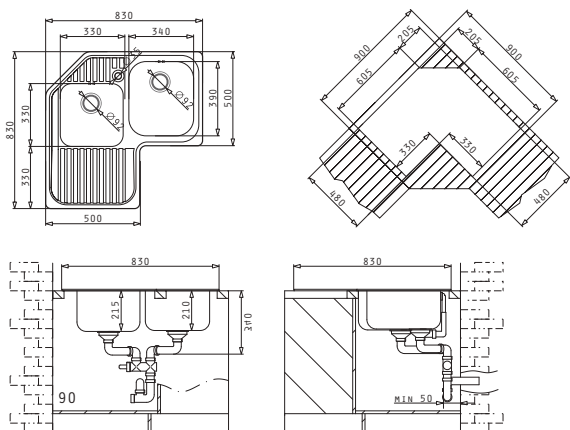

Baterie Propusă

Accesorii Potrivite

Valve și Sifoane Incluse

CELESTE DR

Dimensiunile Chiuvetei: 830 x 830mm
Dimensiunile Cuvei: 330 x 330 x 215mm / 340 x 390 x 210mm
Bază de Încastrare: 80cm
Preaplin pe Cuvă