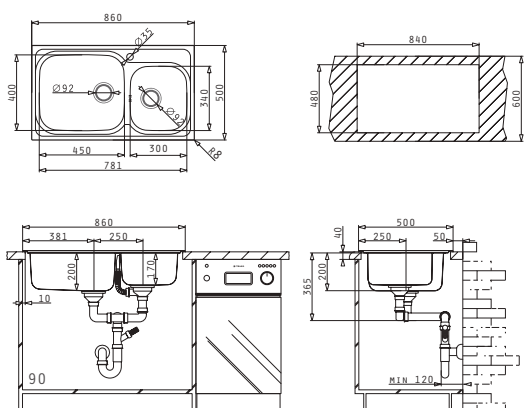

Dimensiunile Chiuvetei: 860 x 500mm
Dimensiunile Cuvei: 450 x 400 x 200mm / 300 x 340 x 170mm
Bază de Încastrare: 90cm
Preaplin pe Cuvă