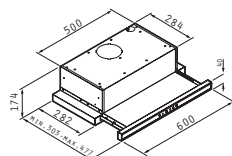

Sliding Inox with Black Glass Touch

ESSENTIAL

PRODUS NOU!

Cod

065016101

Material: Metal vopsit

Dimensiuni: 60cm

Comenzi: Touch & Telecomandă

Spoturi: 2 halogen

2 MOTOARE x 110W

Nivel zgomot: 53dB

Capacitatea de absorbtie: 500m³/h

Timer

Filtre metalice: 2

065940301

Filtre de Carbon
Cantitate necesară: 2