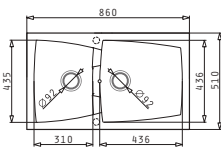

☞ Cutia din carton include: Valvă & sifon ergonomic.

PYRAGRANITE CALDERA (86X51) 1 3/4B

Dimensiunile Chiuvetei: 860 x 510mm
Dimensiunile Cuvei: 310 x 435 x 200mm / 436 x 434 x 230mm
Bază de Încastrare: 90cm
Preaplin pe Cuvă