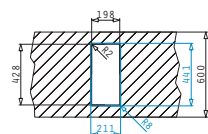

Dimensiuni Exterioare: 210 x 440mm
Dimensiunile Cuvei: 170 x 400 x 140mm
Bază de Încadrare: 30cm
Preaplin pe Cuvă