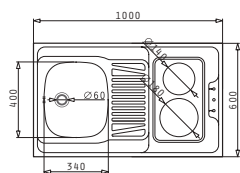

Accesorii Potrivite

4 Fețe Pliate

Valve și Sifoane Potrivite

Baterie Propusă

PANTRY 1B 1D CU 2 OCHIURI VITROCERAMICE 100X60X5,5cm

Dimensiuni Pantry: 1000 x 600 x 55mm
Dimensiunile Cuvei: 340 x 400 x 150mm
Bază de Încadrare: 45cm