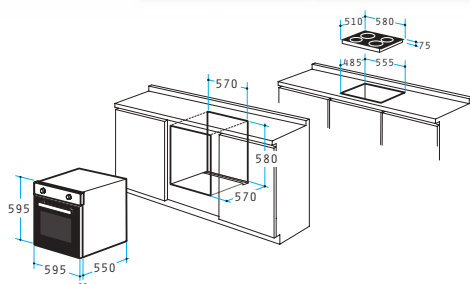

Set Base 2

ÎNCORPORABIL

Dimensiuni: 595 x 595 x 570mm

3 moduri de operare

Capacitate: 61 lt

Ventilator de răcire

Ușă dublu vitrată

1 grătar

1 tăva

Clasă de eficiență energetică A

4 arzătoare pe gaz:

1750W

1750W

3000W

1000W

Dimensiuni: 580 x 510mm

Valve de siguranță

Aprindere electronică automată

Grilaj susținere vase: Oțel emailat

Cod

034006101