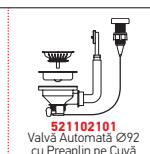

Valve și Sifoane Potrivite