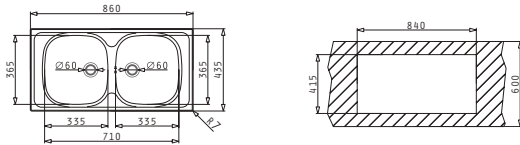

easy fix
garnitură etanșeizare

Baterie Propusă

MODO

Valve și Sifoane Potrivite

521096501 Valvă ∅60 cu Preaplin pe Picurător	521055801 Sifon Pt 1 Cuvă			

E33/33

Dimensiunile Chiuvetei: 860 x 435mm
Dimensiunile Cuvei: 335 x 365 x 150mm / 335 x 365 x 150mm
Bază de Încadrare: 80cm
Preaplin pe Cuvă