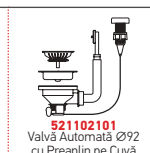

Valve și Sifoane Potrivite