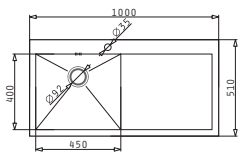

MONDRIAN (116X53) 2B 1D REV

Dimensiunile Chiuvetei: 1160 x 530mm
Dimensiunile Cuvei: 340 x 383 x 175mm / 340 x 383 x 175mm
Bază de Încastrare: 80cm
Preaplin pe Cuvă

Finisaj	Cod	Poziția Cuvei	Valve	Ambalaj
PERIAT	101021301	Reversibilă 1+1 Găuri de Baterie	Ø92mm, Ø92mm	1 Articol/Cutie Carton

CHIUVETE
DIN OTEL INOXIDABIL

NEMEA (100X51) 1B 1D ST

Dimensiunile Chiuvetei: 1000 x 510mm
Dimensiunile Cuvei: 450 x 400 x 170mm
Bază de Încastrare: 50cm
Preaplin pe Cuvă

Finisaj	Cod	Găuri de Baterie	Valvă	Ambalaj
PERIAT	101020801	1 Gaură de Baterie	∅92mm	1 Articol/Cutie Carton