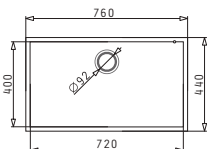

Cutie din carton include: Valvă & sifon ergonomic.

Sub Blat

Accesorii Potrivite

Baterie Propusă

PYRAGRANITE TETRAGON UNDERMOUNT (72X40) 1B

Dimensiunile Exterioare: 760 x 440mm
Dimensiunile Cuvei: 720 x 400 x 200mm
Bază de Încastrare: 80cm
Preaplin pe Cuvă