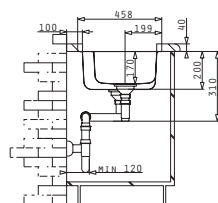

30
ANI
GARANȚIE

DIONE

CHIUVEȚE
DIN OTEL INOXIDABIL

DIONE (84X46) 2B ST

Dimensiunile Chiuvetei: 838 x 458mm
Dimensiunile Cuvei: 450 x 400 x 200mm / 300 x 340 x 170mm
Bază de Încastrare: 90cm
Preaplin pe Cuvă

Schiță decupaj inclusă

Finisaj	Cod	Găuri de Baterie	Valve	Ambalaj
LUCIOS	10940030	0 Găuri de Baterie	Ø92mm, Ø92mm	1 Articol/Cutie Carton

Cutie din carton include: Valve, sifon ergonomic & coș inox.

Accesorii Incluse		Accesorii Potrivite	
	525002701 Coș Inox		525005201 Tocător din Lemn
Valve și Sifoane Incluse		Valve și Sifoane Potrivite	
	521101701 Valvă Ø92 cu Preaplin pe Cuvă		521097201 Valvă fără Preaplin Ø92
	521058501 Sifon Ergonomic Pt 1 1/2 Cuve		521097901 Valvă Automată Ø92 cu Preaplin pe Cuvă

DIONE (84X46) 2B DR

Dimensiunile Chiuvetei: 838 x 458mm
Dimensiunile Cuvei: 300 x 340 x 170mm / 450 x 400 x 200mm
Bază de Încastrare: 90cm
Preaplin pe Cuvă

Schiță decupaj inclusă

Finisaj	Cod	Găuri de Baterie	Valve	Ambalaj
LUCIOS	109400730	0 Găuri de Baterie	Ø92mm, Ø92mm	1 Articol/Cutie Carton

Cutie din carton include: Valve, sifon ergonomic & coș inox.

Accesorii Incluse		Accesorii Potrivite	
	525002701 Coș Inox		525005201 Tocător din Lemn
Valve și Sifoane Incluse		Valve și Sifoane Potrivite	
	521101701 Valvă Ø92 cu Preaplin pe Cuvă		521097201 Valvă fără Preaplin Ø92
	521058501 Sifon Ergonomic Pt 1 1/2 Cuve		521097901 Valvă Automată Ø92 cu Preaplin pe Cuvă