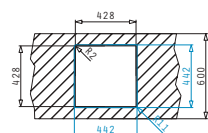

La Nivelul Blatului

Valve și Sifoane Incluse

521102601
Valvă Ø92
cu Preaplin pe Cuvă

Valve și Sifoane Potrivite

521102101
Valvă Automată Ø92
cu Preaplin pe Cuvă

ASTRIS (40X40) 1B

Dimensiuni Exterioare: 440 x 440mm
 Dimensiunile Cuvei: 400 x 400 x 200mm
 Bază de Încadrare: 45cm
 Preaplin pe Cuvă