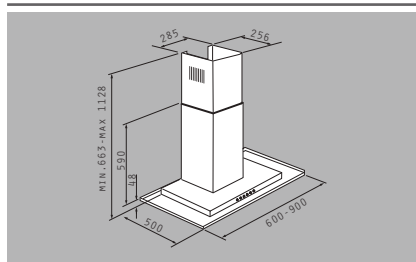

DISPONIBIL
LA
COMANDĂ

Finisaje din
sticlă & inox

Material: Inox & sticlă securizată

Dimensiuni: 90cm / 60cm

Capacitatea de absorbție: 800m³/h

Nivel zgomot: 51dB

Putere motor: **TURBO/250W**

065099701