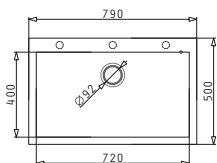

Cutia din carton include: Valvă & sifon ergonomic.

Încastrabilă

Accesorii Potrivite

043000701
Strecurătoare
Inox

Baterie Propusă

STRETO

PYRAGRANITE TETRAGON (79X50) 1B

Dimensiunile Chiuvetei: 790 x 500mm
Dimensiunile Cuvei: 720 x 400 x 200mm
Bază de Încastrare: 80cm
Preaplin pe Cuvă