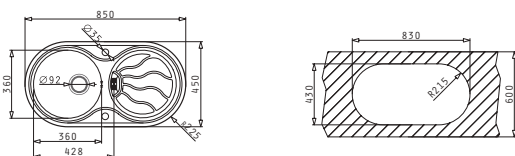

Încastrabilă

easy fix
garnitură etanșeizare

Valve și Sifoane Potrivite

Baterie Propusă

SR TWIG 1B 1D

Dimensiunile Chiuvetei: 850 x 450mm
Dimensiunile Cuvei: Ø360 x 150mm
Bază de Încastrare: 50cm
Preaplin pe Picurător