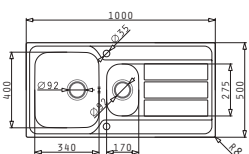

Schită decupaj inclusă