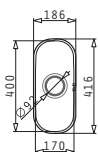

Finisaj	Cod	Valvă	Ambalaj
LUCIOS	100010901	∅92mm	16 Articole / Cutie Carton