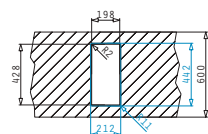

Valve și Sifoane Potrivite

CHIUVETE
DIN OTEL INOXIDABIL

SERIA
ASTRIS
ELEGANT

30
ANI
GARANȚIE

ASTRIS

CHIUVEȚE
DIN OTEL INOXIDABIL

ASTRIS (17X40) 1B

Dimensiuni Exterioare: 210 x 440mm
 Dimensiunile Cuvei: 170 x 400 x 140mm
 Bază de Încadrare: 30cm
 Preaplin pe Cuvă