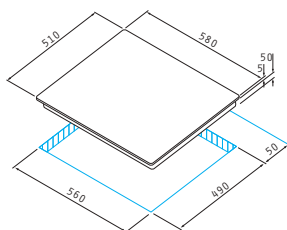

Plită Gaz & Inducție 2+2

PRODUS NOU!

Cod

030059801

2 zone de gătit pe inducție & 2 arzătoare pe gaz:

- Ø200mm/2300W
   3000W
- Ø160mm/1400W
   1000W

Dimensiuni: 580 x 510mm

Touch controls

9 trepte de putere

Blocaj de siguranță

Indicator de căldură reziduală

Încălzire rapidă

Aprindere electronică automată

Valve de siguranță

Grilaj susținere vase: Fontă

Kit adaptare pentru alimentare de la butelie