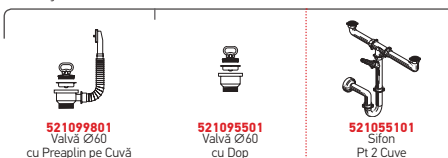

Valve și Sifoane Potrivite

Baterie Propusă

INTERNATIONAL (80X60) 1B 1D

Dimensiunile Chiuvetei: 800 x 600mm
Dimensiunile Cuvei: 340 x 400 x 150mm
Bază de Încastrare: 45cm
Preaplin pe Cuvă

Finisaj	Cod	Poziția Cuvei	Valvă	Tip de Pliere
LUCIOS	100106001	Cuvă pe Stânga 1 Gaură de Baterie	∅60mm	3 Fețe Pliate
	100105801	Cuvă pe Dreapta 1 Gaură de Baterie	∅60mm	3 Fețe Pliate
TEXTURAT	100106101	Cuvă pe Stânga 1 Gaură de Baterie	∅60mm	3 Fețe Pliate
	100105901	Cuvă pe Dreapta 1 Gaură de Baterie	∅60mm	3 Fețe Pliate