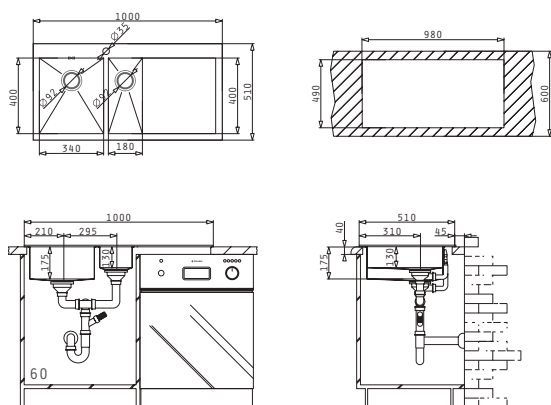

NEMEA (100X51) 1 1/2B 1D ST

Dimensiunile Chiuvetei: 1000 x 510mm
Dimensiunile Cuvei: 340 x 400 x 175mm / 180 x 400 x 130mm
Bază de Încadrare: **60cm**
Preaplin pe Cuvă

Finisaj	Cod	Găuri de Baterie	Valve	Ambalaj
PERIAT	101021001	1 Gaură de Baterie	Ø92mm, Ø92mm	1 Articol/Cutie Carton