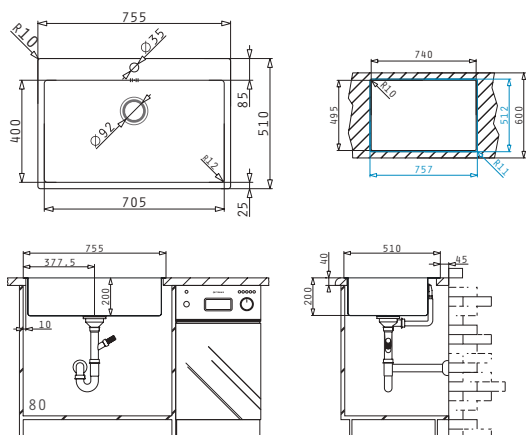

Dimensiuni Chiuvetei: 755 x 510mm
Dimensiunile Cuvei: 705 x 400 x 200mm
Bază de Încastrare: 80cm
Preaplin pe Cuvă