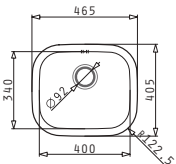

Accesorii Potrivite

Baterie Propusă

Valve și Sifoane Potrivite

KIBA SQUARE

Dimensiunile Chiuvetei: 465 x 405mm
Dimensiunile Cuvei: 400 x 340 x 150mm
Bază de Încastrare: 45cm
Preaplin pe Cuvă

Încastrabilă

easy fix
sealing strip