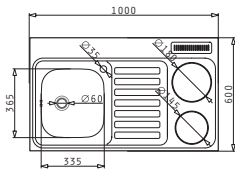

MINI BUCĂTĂRIE METALICĂ (100X60)

Poziția Cuvei	Cod	Găuri de Baterie	Valvă
Cuvă pe dreapta	170002501	1 Gaură de Baterie	Ø60mm
Cuvă pe stânga	170002601	1 Gaură de Baterie	Ø60mm

i Ambalajul include valva

Plite Încastabile

- 1 Ochi Rapid 145mm, 1500W
- 1 Ochi Rapid 180mm, 1500W
- Termostat individual pentru ambele zone de gătit
- 2 Butoane cu 7 Trepte de Putere

Frigider 4**** Zanussi

- Tensiune alimentare - Frecvență: 230V- 50Hz
- Capacitate: 140L
- Dimensiuni: 55 x 59 x 82cm
- Congelator
- Rafturi Reglabile

Dulap Metalic Alb cu Raft

- Dimensiuni: 45 x 59 x 82cm

Accesorii Potrivite

Baterie Propusă