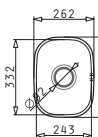

Finisaj	Cod	Valvă	Ambalaj
LUCIOS	100009001	∅92mm	10 Articole / Cutie Carton