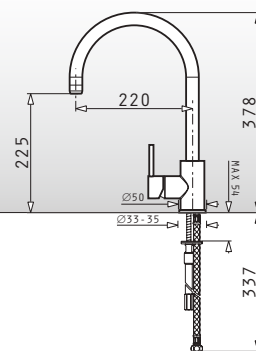

premium Gusto

Baterie cu un design simplu, atractiv.
Monocomandă cu discuri ceramice

Tip Finisaj

CROM

Cod

095071001