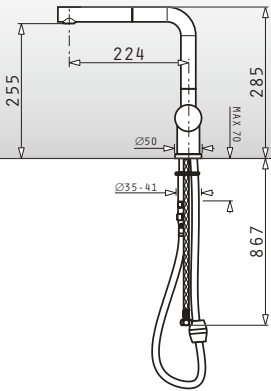

5
ANI
GARANȚIE

BATERII DE BUCĂTĂRIE

elegant **Aladia**

Baterie monocomandă, cartuș cu discuri ceramice & cap extractibil