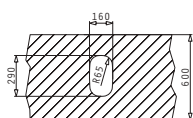

Finisaj	Cod	Valvă	Ambalaj
LUCIOS	100011201	∅92mm	16 Articole / Cutie Carton

Accesorii Potrivite

100040001
Steel
Colander

525000201
Transparent
Colander