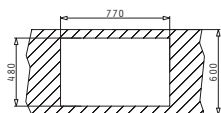

521055201
Sifon
Pt 1 1/2 Cuve

Baterie Propusă

MODO

SPARTA (79X50) 1B 1D

Dimensiunile Chiuvetei: 790 x 500mm
Dimensiunile Cuvei: 340 x 400 x 150mm
Bază de Încastrare: 45cm
Preaplin pe Cuvă

Finisaj	Cod	Poziția Cuvei	Valvă	Ambalaj
LUCIOS	100131901	Reversibilă 1+1 Găuri de Baterie	Ø92mm	Plic
TEXTURAT	100132201	Reversibilă 1+1 Găuri de Baterie	Ø92mm	Plic