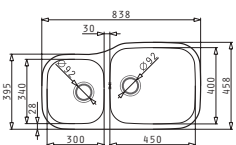

Schiță decupaj inclusă