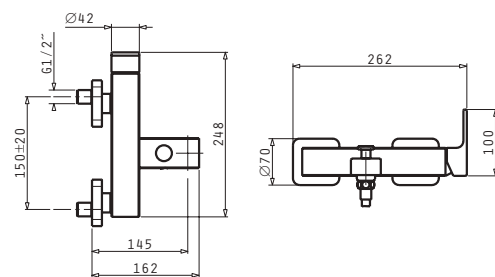

Tip BATERIE DE CADĂ STRETO Cod 098010201

Baterie de cadă cu duș, monocomandă externă cu deviator automat și suport de perete pentru pară duș

Tip BATERIE DE CADĂ STRETO FĂRĂ DUȘ - CU IEȘIRE PENTRU COLOANĂ Cod 098110701