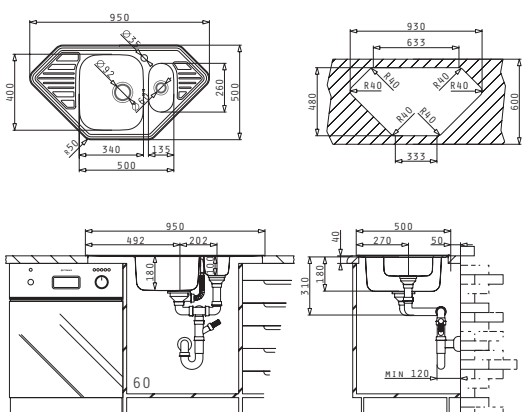

Dimensiunile Chiuvetei: 950 x 500mm
Dimensiunile Cuvei: 340 x 400 x 180mm / 135 x 260 x 100mm
Bază de Încastrare: 60cm
Preaplin pe Cuvă