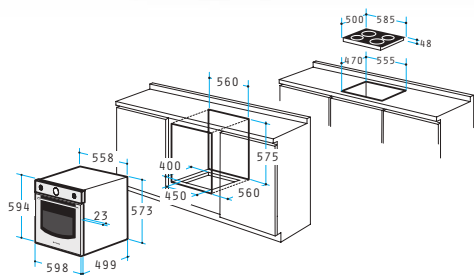

Set Rustic Aramă

ÎNCORPORABIL

Cod

Cuptor ¹ **034006501**

Plită ¹ **034003401**

Dimensiuni: 598 x 594 x 522mm

6 moduri de operare

Capacitate: 58 lt

Programator analog pentru oprirea funcției de gătit

Temporizator

Ventilator de răcire

Ușă dublu vitrată

1 grătar, 1 tăva

Clasă de eficiență energetică A

4 arzătoare pe gaz:

1750W

1750W

3000W

1000W

Dimensiuni: 585 x 500mm

Valve de siguranță

Aprindere electronică automată

Grilaj susținere vase: Oțel emailat

Kit adaptare pentru alimentare de la butelie