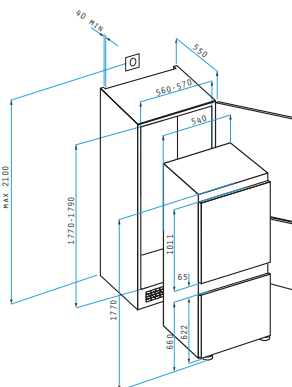

Combină Frigorifică Încastabilă BBI 177

A+

Cod

031000802

Dimensiuni: 177x54x55cm

3 rafturi din sticlă reglabile

2 sertare pentru legume

Capacitate: 276 lt

Capacitate frigider: 201 lt

Capacitate congelator: 75 lt

Clasă de eficiență energetică: A+

Consum de energie: 0,75 kW/ 24h

Clasă climatică: Normal

Nivel zgomot: 41dB

Avertizor creștere temperatură

Eficiența congelării de 4****

Decongelare automată pentru frigider

Sistem de răcire multiflow
(pe diferite nivele ale compartimentului)

Ușă reversibilă