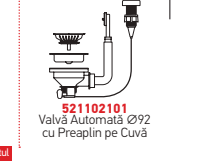

Cutie din carton include: Valvă.

Accesorii Potrivite

Valve și Sifoane Incluse

TETRAGON (50X40) 1B

Dimensiuni Exterioare: 540 x 440mm
Dimensiunile Cuvei: 500 x 400 x 200mm
Bază de Încadrare: 60cm
Preaplin pe Cuvă