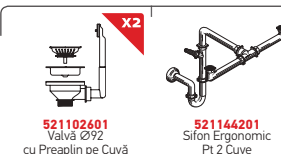

Valve și Sifoane Incluse