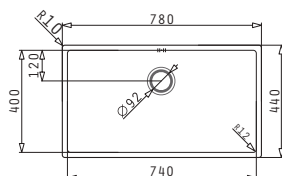

Dimensiuni Exterioare: 780 x 440mm
Dimensiunile Cuvei: 740 x 400 x 200mm
Bază de Încadrare: **80cm**
Preaplin pe Cuvă

Schiță decupaj inclusă