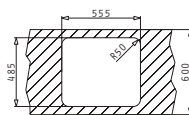

30
ANI
GARANȚIE

INSET BOWLS

CHIUVETE
DIN OTEL INOXIDABIL

KIBA

Dimensiunile Chiuvetei: Ø485mm
Dimensiunile Cuvei: Ø385 x 163mm
Bază de Încastrare: 45cm
Preaplin pe Cuvă

Încastrabilă

easy fix
sealing strip

Finisaj	Cod	Găuri de Baterie	Valvă	Ambalaj
LUCIOS	100053701	1 Gaură de Baterie	Ø92mm	10 Articole / Cutie de Carton
TEXTURAT	100053801	1 Gaură de Baterie	Ø92mm	10 Articole / Cutie de Carton

Accesorii Potrivite

Baterie Propusă

Valve și Sifoane Potrivite

KIBA SQUARE

Dimensiunile Chiuvetei: 465 x 405mm
Dimensiunile Cuvei: 400 x 340 x 150mm
Bază de Încastrare: 45cm
Preaplin pe Cuvă

Încastrabilă

easy fix
sealing strip

Finisaj	Cod	Valvă	Ambalaj
LUCIOS	100080001	Ø60mm	10 Articole / Cutie de Carton

Accesorii Potrivite

Baterie Propusă

Valve și Sifoane Potrivite

ATRIA

Dimensiunile Chiuvetei: 575 x 505mm
Dimensiunile Cuvei: 480 x 340 x 180mm
Bază de Încastrare: 60cm
Preaplin pe Cuvă

Încastrabilă

easy fix
sealing strip

Finisaj	Cod	Găuri de Baterie	Valvă	Ambalaj
LUCIOS	100081501	1 Gaură de Baterie	Ø92mm	Plic
TEXTURAT	100080901	1 Gaură de Baterie	Ø92mm	Plic

Baterie Propusă

Valve și Sifoane Potrivite