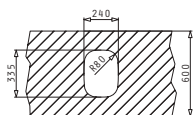

Finisaj	Cod	Valvă	Ambalaj
LUCIOS	100009001	∅92mm	10 Articole / Cutie Carton