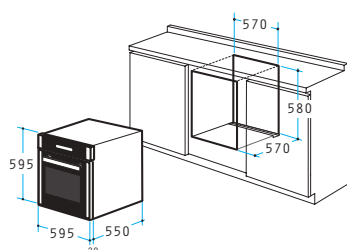

Dimensiuni Exterioare: 450 x 360 x 35mm

Dimensiuni Interioare: 380 x 325 x 35mm

Clasă de eficiență energetică A

Cuptor 60IN 6080 Sticlă & Inox

Cod

034005701

ÎNCORPORABIL

Dimensiuni: 595 x 595 x 570mm