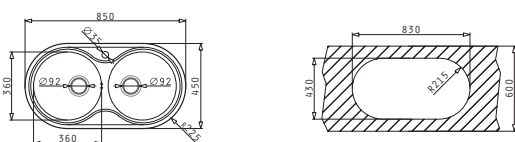

Dimensiunile Chiuvetei: 850 x 450mm
Dimensiunile Cuvei: Ø360 x 150mm / Ø360 x 150mm
Bază de Încastrare: 90cm
Preaplin pe Cuvă