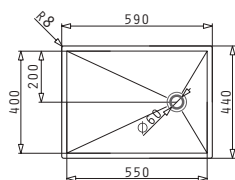

Cutie din carton include: Valvă.

Accesorii Potrivite

Valve și Sifoane Incluse

TETRAGON (55X40) 1D

Dimensiuni Exterioare: 590 x 440mm
Dimensiunile Cuvei: 550 x 400 x 18mm
Bază de Încadrare: 60cm
Preaplin pe Cuvă