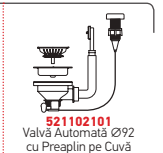

Valve și Sifoane Potrivite