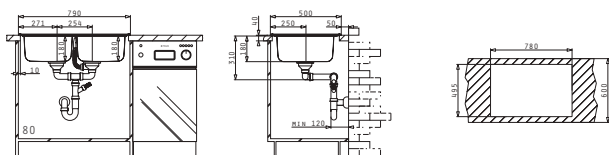

> Desen pentru decupaj

Este un ghid detaliat care ajută la o precizie mai bună în decuparea blatului de lucru. Include lungimea, lățimea precum și gradele unghiurilor de la colțuri pentru toate modelele de chiuvete încastabile.

> Schița de instalare pentru sifon

Conferă informații detaliate referitoare la cotele și dimensiunile spațiului necesar instalării sifonului.