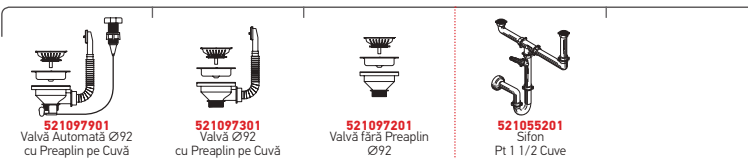

easy fix
garnitură etanșeizare

Baterie Propusă

Accesorii Potrivite

Valve și Sifoane Potrivite

SPACE MINI 2 1/2B

Dimensiunile Chiuvetei: 960 x 480mm
Dimensiunile Cuvei: 340 x 400 x 180mm / 165 x 290 x 120mm / 340 x 400 x 180mm
Bază de Încastare: 100cm