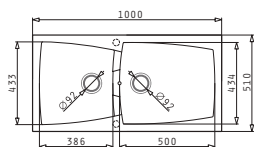

Cutie din carton include: Valvă & sifon ergonomic.

Accesorii Potrivite

Baterie Propusă

043000901
Strecurătoare
Inox

525006601
Tocător
din Lemn

ALADIA

PYRAGRANITE CALDERA (100X51) 1 3/4B

Dimensiunile Chiuvetei: 1000 x 510mm
Dimensiunile Cuvei: 386 x 434 x 230mm / 500 x 434 x 230mm
Bază de Încastrare: 100cm
Preaplin pe Cuvă