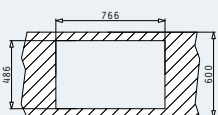

COMPOZIT
PRODUS NOU!

Culoare	Cod	Valve	Ambalaj
BEJ	070000701	∅92mm, ∅92mm	1 Articol/Cutie Carton
ALB	070000801	∅92mm, ∅92mm	1 Articol/Cutie Carton

Cutia din carton include: Valve & sifon ergonomic.

Dimensiunile Chiuvetei: 776 x 494mm
Dimensiunile Cuvei: 342 x 426 x 180mm / 342 x 426 x 180mm
Bază de Încastrare: **80cm**
Preaplin pe Cuvă