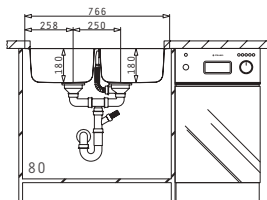

30
ANI
GARANȚIE

DIONE

CHIUVETE
DIN OTEL INOXIDABIL

DIONE (59X46) 1 1/2B REV UM

Dimensiunile Chiuvetei: 590 x 456mm
Dimensiunile Cuvei: 340 x 400 x 180mm / 165 x 290 x 120mm
Bază de Încastrare: 60cm
Preaplin pe Cuvă

Schiță decupaj inclusă

Finisaj	Cod	Găuri de Baterie	Valve	Ambalaj
LUCIOS	109401430	0 Găuri de Baterie	Ø92mm, Ø92mm	1 Articol/Cutie Carton

109401430

Găuri de Baterie

Valve

Ambalaj

Cutie din carton include: Valve, sifon ergonomic & strecurătoare transparentă.

Sub Blat

Baterie Propusă

ARMONICA

Accesorii Incluse

Accesorii Potrivite

525000201
Strecurătoare
Transparentă

525004701
Tocător
din Lemn

525004201
Coș
Inox

525000401
Coș
Alb

100060001
Strecurătoare
Inox

Valve și Sifoane Incluse

Valve și Sifoane Potrivite

521101701
Valvă Ø92
cu Preaplin pe Cuvă

521097201
Valvă fără Preaplin
Ø92

521058501
Sifon Ergonomic
Pt 1 1/2 Cuve

521097901
Valvă Automată Ø92
cu Preaplin pe Cuvă

DIONE (77X46) 2B UM

Dimensiunile Chiuvetei: 766 x 456mm
Dimensiunile Cuvei: 340 x 400 x 180mm / 340 x 400 x 180mm
Bază de Încastrare: 80cm
Preaplin pe Cuvă

Schiță decupaj inclusă

Finisaj	Cod	Găuri de Baterie	Valve	Ambalaj
LUCIOS	109400630	0 Găuri de Baterie	Ø92mm, Ø92mm	1 Articol/Cutie Carton

109400630

Găuri de Baterie

Valve

Ambalaj

Cutie din carton include: Valve, sifon ergonomic & strecurătoare transparentă.

Sub Blat

Baterie Propusă

GUSTO

Accesorii Incluse

Accesorii Potrivite

525004201
Coș
Inox

525004701
Tocător
din Lemn

525000401
Coș
Alb

Valve și Sifoane Incluse

Valve și Sifoane Potrivite

521101701
Valvă Ø92
cu Preaplin pe Cuvă

521097201
Valvă fără Preaplin
Ø92

521058401
Sifon Ergonomic
Pt 2 Cuve

521097901
Valvă Automată Ø92
cu Preaplin pe Cuvă