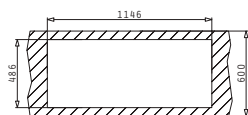

GRANIT

Cutie din carton include: Valve & sifon ergonomic.

Accesorii Potrivite

Baterie Propusă

CHIUVEȚE PYRAGRANITE

PYRAGRANITE ALAZIA (116X50) 2B 1D

Dimensiunile Chiuvetei: 1160 x 50mm
Dimensiunile Cuvei: 340 x 420 x 205mm / 340 x 340 x 205mm
Bază de Încastrare: 80cm
Preaplin pe Cuvă