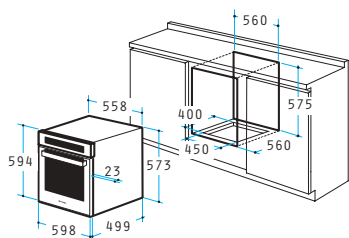

Cavitate special emailată

Clasă de eficiență energetică C

Cuptor 60IN 1090 Inox

ÎNCORPORABIL

Dimensiuni: 598 x 594 x 522mm

11 moduri de operare

Capacitate: 53 lt

Comenzi touch