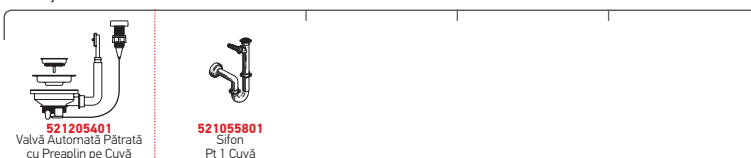

521055801
Sifon
Pt 1 Cuvă