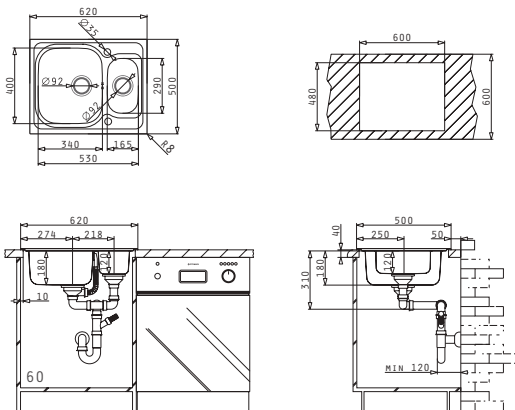

SERIA
AMALTIA
PREMIUM

30
ANI
GARANȚIE

AMALTIA

CHIUVEȚE
DIN OTEL INOXIDABIL

AMALTIA (62X50) 1 1/2B

Dimensiunile Chiuvetei: 620 x 500mm
Dimensiunile Cuvei: 340 x 400 x 180mm / 165 x 290 x 120mm
Bază de Încastrare: 60cm
Preaplin pe Cuvă