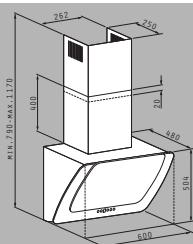

Sticlă Neagră

Material: Sticlă neagră

Dimensiuni: 60cm

Capacitatea de absorbție: 750m³/h

Nivel zgomot: 46dB

Putere motor: 210W

Spoturi: 2 LED

Comenzi: Touch | Timer

Indicator de saturație a filtrelor

065940301
Filtre de Carbon
Cantitate necesară: 2

Filtre metalice: 1