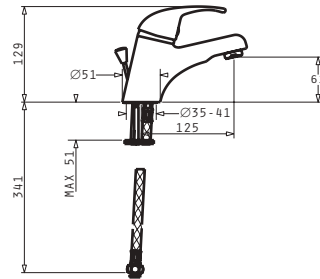

CANTANDO

BAIE

Tip Cod

BATERIE DE LAVOAR CANTANDO 098070101

BATERIE DE CADĂ CANTANDO 098070201

Baterie monocomandă de lavoar cu valvă automată