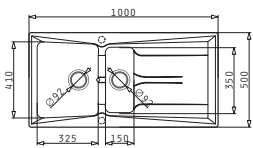

GRANIT

Cutie din carton include: Valve & sifon ergonomic.

Accesorii Potrivite

Baterie Propusă

25
ANI
GARANȚIE

PYRAGRANITE PETRA

PYRAGRANITE PETRA (100X50) 1 1/2B 1D

Dimensiunile Chiuvetei: 1000 x 500mm
Dimensiunile Cuvei: 325 x 410 x 210mm / 150 x 350 x 130mm
Bază de Încastrare: 60cm
Preaplin pe Cuvă