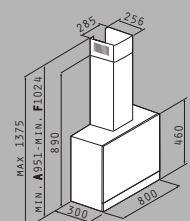

Filtre din oțel inoxidabil