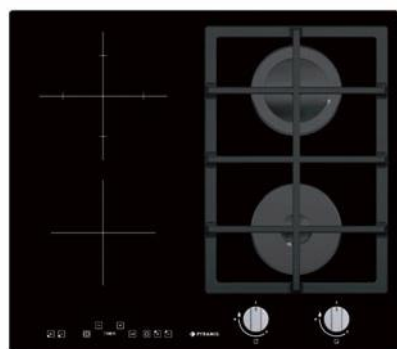

Plită Gaz & Ceramic 3+2

PRODUS NOU!

Cod

030059901

3 zone de gătit Hi - Light & 2 arzătoare pe gaz:

- Ø120/180mm, 700/1700W
   3000W
- Ø140mm/1200W
   1000W

Dimensiuni: 580 x 510mm

Touch controls

9 trepte de putere

Blocaj de siguranță

Indicator de căldură reziduală

Încălzire rapidă

Aprindere electronică automată

Valve de siguranță

Grilaj susținere vase: Fonta

Kit adaptare pentru alimentare de la butelie