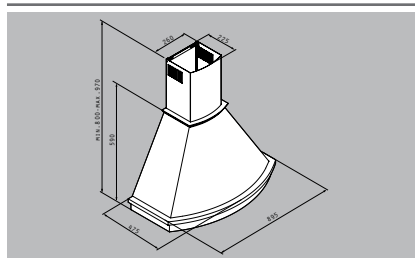

Rustic Chimney GD 90cm

CLASSIC

**PRODUS
NOU!**

Cod

065004401

Material: Metal Golden Vein & Lemn Natur

Dimensiuni: 90cm

Capacitatea de absorbție: 600m³/h

Nivel zgomot: 47dB

Putere motor: 180W

Becuri cu halogen

Comenzi: Butoane electronice

Timer

065940301

Filtre de Carbon
Cantitate necesară: 2

Filtre metalice: 2