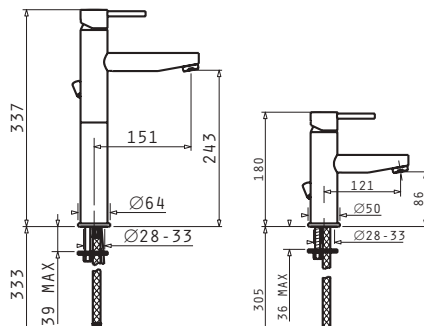

Tip
BATERIE DE CADĂ STRETO VISCARIA
FĂRĂ DUȘ - CU IEȘIRE PENTRU COLOANĂ

Cod
098111101

Baterie de duș - fără pară - ieșire de înaltă presiune pentru conectarea coloanei de duș

ROTA

BAIE

Tip	Cod
BATERIE DE LAVOAR ROTA	098030101
BATERIE DE LAVOAR XL ROTA	098030301
BATERIE DE CADĂ ROTA	098030201