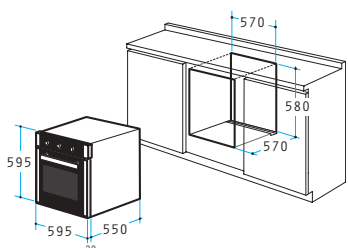

Cuptor 60IN 6131 Sticlă & Inox

ÎNCORPORABIL

Dimensiuni: 595 x 595 x 570mm

4 moduri de operare

Capacitate: 61 lt

Avertizor minute scurse

Ușă dublu vitrată

Sticlă interioară demontabilă

Ventilator de răcire

1 grătar

1 tavă

Dimensiuni Exterioare: 450 x 360 x 35mm

Dimensiuni Interioare: 380 x 325 x 35mm

Grilaj lateral

Ghidaj telescopic: Opțional

Clasă de eficiență energetică A

Cod

034005901