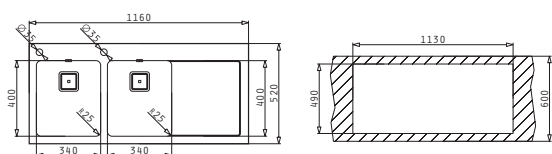

Baterie Propusă

Accesorii Potrivite

Valve și Sifoane Incluse

CRYSTALON (116X52) 2B 1D NEGRU ST

Dimensiunile Chiuvetei: 1160 x 520mm
 Dimensiunile Cuvei: 340 x 400 x 200mm / 340 x 400 x 200mm
 Bază de Încadrare: 80cm
 Preaplin pe Cuvă