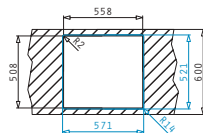

521102401
Valvă Automată Ø92
cu Preaplin pe Cuvă

521055801
Sifon
Pt 1 Cuvă

PELLA (57X52) 1B

Dimensiunile Chiuvetei: 570 x 520mm
 Dimensiunile Cuvei: 500 x 400 x 200mm
 Bază de Încastrare: 60cm
 Preaplin pe Cuvă