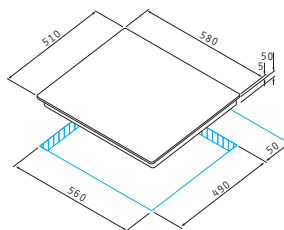

4 zone de gătit pe inducție:

∅200mm/2300W

∅200mm/2300W

∅160mm/2300W

∅160mm/2300W

Dimensiuni: 580 x 510mm

Touch controls

9 trepte de putere