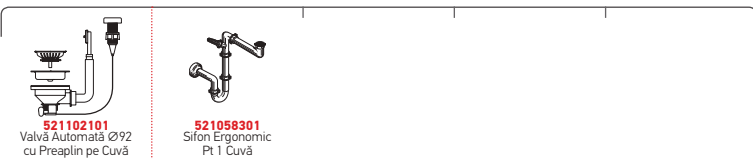

Valve și Sifoane Incluse