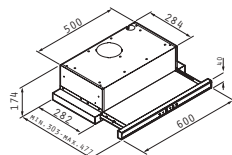

065016001

Material: Metal vopsit

Dimensiuni: 60cm

Comenzi: Touch & Telecomandă

Spoturi: 2 halogen

2 MOTOARE x 110W

Nivel zgomot: 53dB

Capacitatea de absorbtie: 500m³/h