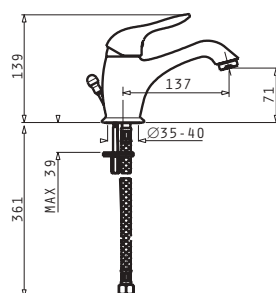

RUSTICO

BAIE

Tip	Cod
BATERIE DE LAVOAR RUSTICO	098050101
BATERIE DE CADĂ RUSTICO	098050201

Baterie monocomandă de lavoar cu valvă automată