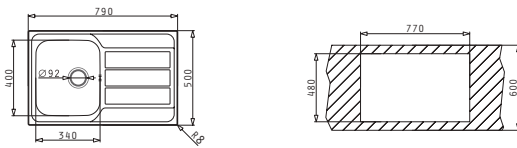

SERIA
ATHENA
PREMIUM

30
ANI
GARANȚIE

ATHENA

CHIUVETE
DIN OTEL INOXIDABIL

ATHENA (79X50) 1B 1D

Dimensiunile Chiuvetei: 790 x 500mm
Dimensiunile Cuvei: 340 x 400 x 175mm
Bază de Încastrare: 45cm
Preaplin pe Cuvă