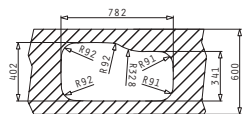

521097901
Valvă Automată Ø92
cu Preaplin pe Cuvă

30
ANI
GARANȚIE

DIONE

CHIUVEȚE
DIN OTEL INOXIDABIL

DIONE (84X46) 2B ST

Dimensiunile Chiuvetei: 838 x 458mm
Dimensiunile Cuvei: 450 x 400 x 200mm / 300 x 340 x 170mm
Bază de Încastrare: 90cm
Preaplin pe Cuvă