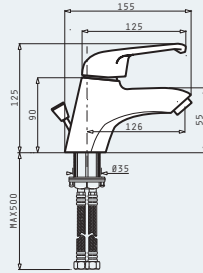

FOLK

PRODUS
NOU!

BAIE

Tip	Cod
BATERIE DE LAVOAR FOLK	098090101
BATERIE DE CADĂ FOLK	098090201

Baterie monocomandă de lavoar cu valvă automată