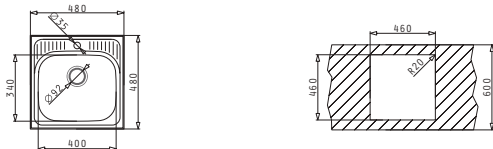

E33/33

Dimensiunile Chiuvetei: 860 x 435mm
Dimensiunile Cuvei: 335 x 365 x 150mm / 335 x 365 x 150mm
Bază de Încadrare: 80cm
Preaplin pe Cuvă

Finisaj	Cod	Găuri de Baterie	Valve	Ambalaj
LUCIOS	100150801	1 Gaură de Baterie	Ø60mm, Ø60mm	Plic
TEXTURAT	100150901	1 Gaură de Baterie	Ø60mm, Ø60mm	Plic

Accesorii Potrivite

Încastabilă

Baterie Propusă

Valve și Sifoane Potrivite

ET34

Dimensiunile Chiuvetei: 480 x 480mm
Dimensiunile Cuvei: 400 x 340 x 150mm
Bază de Încadrare: 45cm
Preaplin pe Cuvă

Finisaj	Cod	Găuri de Baterie	Valvă	Ambalaj
LUCIOS	105054401	1 Gaură de Baterie	Ø92mm	Plic
TEXTURAT	105054501	1 Gaură de Baterie	Ø92mm	Plic

Accesorii Potrivite

Încastabilă

Baterie Propusă

Valve și Sifoane Potrivite

CRETA 1B 1D MARGARITA

Dimensiunile Chiuvetei: 755 x 480mm
Dimensiunile Cuvei: 340 x 400 x 150mm
Bază de Încadrare: 45cm
Preaplin pe Cuvă

Finisaj	Cod	Poziția Cuvei	Valvă	Ambalaj
LUCIOS	100126801	Cuvă pe Stânga	Ø60mm	Plic
	100126701	1 Găura de Baterie		
TEXTURAT	100127901	Cuvă pe Dreapta	Ø60mm	Plic
	100127801	1 Găura de Baterie		

Încastabilă

Baterie Propusă

Valve și Sifoane Potrivite