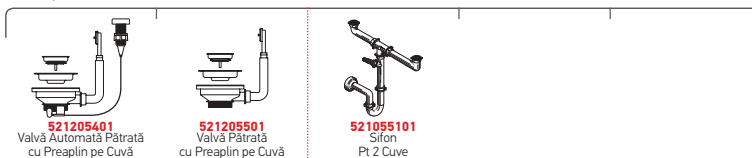

Valve și Sifoane Incluse