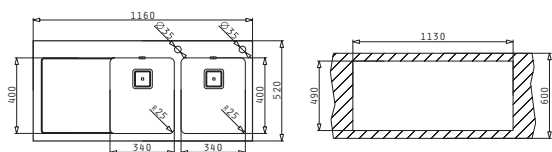

Accesorii Potrivite

Valve și Sifoane Incluse

CRYSTALON (116X52) 2B 1D NEGRU DR

Dimensiunile Chiuvetei: 1160 x 520mm
 Dimensiunile Cuvei: 340 x 400 x 200mm / 340 x 400 x 200mm
 Bază de Încadrare: 80cm
 Preaplin pe Cuvă