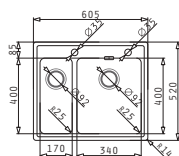

PELLA (60,5X52) 1 1/2B ST

Dimensiunile Chiuvetei: 605 x 520mm
Dimensiunile Cuvei: 340 x 400 x 200mm / 170 x 400 x 140mm
Bază de Încastrare: 60cm
Preaplin pe Cuvă

Finisaj	Cod	Găuri de Baterie	Valve	Ambalaj
LUCIOS	108910201	2 Găuri de Baterie	Ø92mm, Ø92mm	1 Articol/Cutie Carton

Cutie din carton include: Valvă automată, valvă & sifon.

Baterie Propusă

ALADIA

Accesorii Potrivite

043000201
Tocător
Din Sticlă

043000701
Strecurătoare
Inox

Valve și Sifoane Incluse

521097201
Valvă fără Preaplin
Ø92

521055201
Sifon Ergonomic
Pt 1 1/2 Cuve

PELLA (60,5X52) 1 1/2B DR

Dimensiunile Chiuvetei: 605 x 520mm
Dimensiunile Cuvei: 170 x 400 x 140mm / 340 x 400 x 200mm
Bază de Încastrare: 60cm
Preaplin pe Cuvă

Finisaj	Cod	Găuri de Baterie	Valve	Ambalaj
LUCIOS	108910401	2 Găuri de Baterie	Ø92mm, Ø92mm	1 Articol/Cutie Carton

Cutie din carton include: Valvă automată, valvă & sifon.

Baterie Propusă

ALADIA

Accesorii Potrivite

043000201
Tocător
Din Sticlă

043000701
Strecurătoare
Inox

Valve și Sifoane Incluse

521097201
Valvă fără Preaplin
Ø92

521055201
Sifon Ergonomic
Pt 1 1/2 Cuve