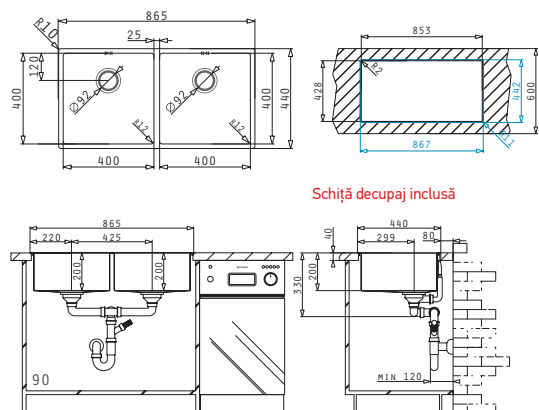

Finisaj	Cod	Valve	Ambalaj
LUCIOS	100097601	Ø92mm, Ø92mm	1 Articol/Cutie Carton

Cutie din carton include: Valve & sifon ergonomic.

Baterie Propusă

CRESENTO

La Nivelul Blatului

Accesorii Potrivite

043000201
Tocător
Din Sticlă

043000701
Strecurătoare
Inox

Valve și Sifoane Incluse

521102601
Valvă Ø92
cu Preaplin pe Cuvă

521144201
Sifon Ergonomic
Pt 2 Cuve

Valve și Sifoane Potrivite