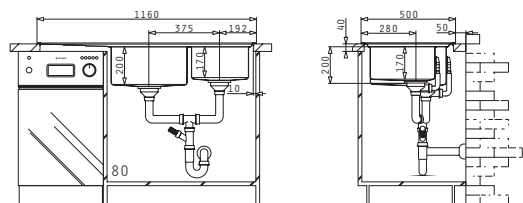

Cutie din carton include: Valvă automată, valvă & sifon.

Încastrabilă

easy fix
garnitură etanșeizare

Baterie Propusă

Accesorii Potrivite

Valve și Sifoane Incluse

STUDIO (116X50) 2B 1D DR

Dimensiunile Chiuvetei: 1160 x 500mm
Dimensiunile Cuvei: 400 x 400 x 200mm / 300 x 340 x 170mm
Bază de Încadrare: 80cm
Preaplin pe Cuvă