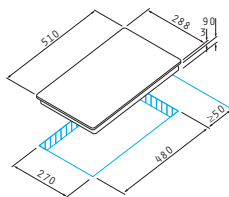

Domino Barbecue Inox

PRODUS NOU!

Cod

030060401

Barbecue:

2400W

Dimensiuni: 288 x 510mm

12 trepte de putere

Indicator de căldură reziduală

Rocă vulcanică inclusă

Ramă de inox