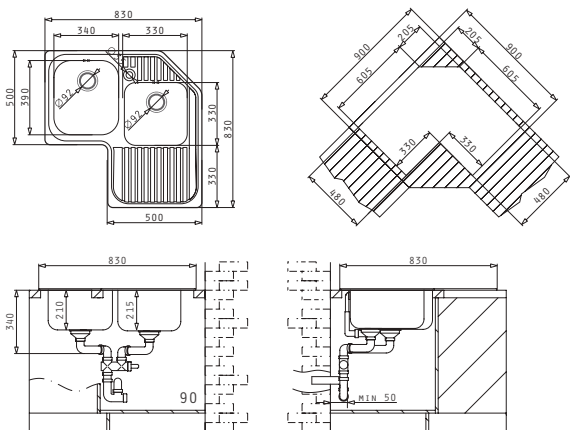

SERIA
CELESTE
PREMIUM

30
ANI
GARANȚIE

CELESTE

CHIUVEȚE
DIN OTEL INOXIDABIL

CELESTE ST

Dimensiunile Chiuvetei: 830 x 830mm
Dimensiunile Cuvei: 340 x 390 x 210mm / 330 x 330 x 215mm
Bază de Încastrare: 80cm
Preaplin pe Cuvă