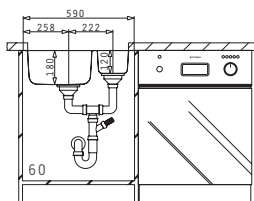

30
ANI
GARANȚIE

DIONE

CHIUVETE
DIN OTEL INOXIDABIL

DIONE (59X46) 1 1/2B REV UM

Dimensiunile Chiuvetei: 590 x 456mm
Dimensiunile Cuvei: 340 x 400 x 180mm / 165 x 290 x 120mm
Bază de Încastrare: 60cm
Preaplin pe Cuvă

Schiță decupaj inclusă

Finisaj	Cod	Găuri de Baterie	Valve	Ambalaj
LUCIOS	109401430	0 Găuri de Baterie	Ø92mm, Ø92mm	1 Articol/Cutie Carton

109401430

Găuri de Baterie

Valve

Ambalaj

Cutie din carton include: Valve, sifon ergonomic & strecurătoare transparentă.

Sub Blat

Baterie Propusă

ARMONICA

Accesorii Incluse

Accesorii Potrivite

525000201
Strecurătoare
Transparentă

525004701
Tocător
din Lemn

525004201
Coș
Inox

525000401
Coș
Alb

100060001
Strecurătoare
Inox

Valve și Sifoane Incluse

Valve și Sifoane Potrivite

521101701
Valvă Ø92
cu Preaplin pe Cuvă

521097201
Valvă fără Preaplin
Ø92

521058501
Sifon Ergonomic
Pt 1 1/2 Cuve

521097901
Valvă Automată Ø92
cu Preaplin pe Cuvă

DIONE (77X46) 2B UM

Dimensiunile Chiuvetei: 766 x 456mm
Dimensiunile Cuvei: 340 x 400 x 180mm / 340 x 400 x 180mm
Bază de Încastrare: 80cm
Preaplin pe Cuvă

Schiță decupaj inclusă

Finisaj	Cod	Găuri de Baterie	Valve	Ambalaj
LUCIOS	109400630	0 Găuri de Baterie	Ø92mm, Ø92mm	1 Articol/Cutie Carton

109400630

Găuri de Baterie

Valve

Ambalaj

Cutie din carton include: Valve, sifon ergonomic & strecurătoare transparentă.

Sub Blat

Baterie Propusă

GUSTO

Accesorii Incluse

Accesorii Potrivite

525004201
Coș
Inox

525004701
Tocător
din Lemn

525000401
Coș
Alb

Valve și Sifoane Incluse

Valve și Sifoane Potrivite

521101701
Valvă Ø92
cu Preaplin pe Cuvă

521097201
Valvă fără Preaplin
Ø92

521058401
Sifon Ergonomic
Pt 2 Cuve

521097901
Valvă Automată Ø92
cu Preaplin pe Cuvă