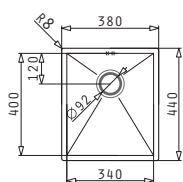

30
ANI
GARANȚIE

TETRAGON

CHIUVEȚE
DIN OTEL INOXIDABIL

TETRAGON (17X40) 1B

Dimensiuni Exterioare: 210 x 440mm
Dimensiunile Cuvei: 170 x 400 x 140mm
Bază de Încastrare: 30cm
Preaplin pe Cuvă

Finisaj	Tip Instalare	Cod	Valvă	Ambalaj
PERIAT	SUB BLAT	100090001	Ø92mm	1 Articol/Cutie Carton
PERIAT	LA NIVELUL BLATULUI	100090601	Ø92mm	1 Articol/Cutie Carton

Cutie din carton include: Valvă.

Accesorii Potrivite

Valve și Sifoane Incluse

Valve și Sifoane Potrivite

TETRAGON (34X40) 1B

Dimensiuni Exterioare: 380 x 440mm
Dimensiunile Cuvei: 340 x 400 x 200mm
Bază de Încastrare: 40cm
Preaplin pe Cuvă

Finisaj	Tip Instalare	Cod	Valvă	Ambalaj
PERIAT	SUB BLAT	100090101	Ø92mm	1 Articol/Cutie Carton
PERIAT	LA NIVELUL BLATULUI	100090701	Ø92mm	1 Articol/Cutie Carton

Cutie din carton include: Valvă.

Accesorii Potrivite

Valve și Sifoane Incluse

Valve și Sifoane Potrivite

TETRAGON (40X40) 1B

Dimensiuni Exterioare: 440 x 440mm
Dimensiunile Cuvei: 400 x 400 x 200mm
Bază de Încastrare: 45cm
Preaplin pe Cuvă

Finisaj	Tip Instalare	Cod	Valvă	Ambalaj
PERIAT	SUB BLAT	100090201	Ø92mm	1 Articol/Cutie Carton
PERIAT	LA NIVELUL BLATULUI	100090801	Ø92mm	1 Articol/Cutie Carton

Cutie din carton include: Valvă.

Accesorii Potrivite

Valve și Sifoane Incluse

Valve și Sifoane Potrivite