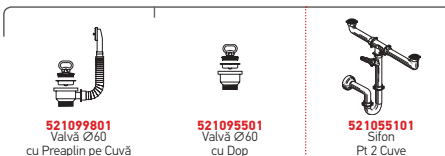

Valve și Sifoane Potrivite

3 Fețe Pliate

Baterie Propusă