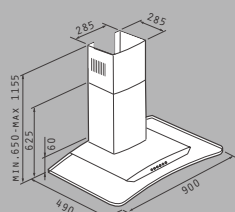

Sticlă securizată curbată

Material: Inox & sticlă securizată

Spoturi: 2 halogen

Dimensiuni: 90cm

Comenzi: Butoane electronice

Capacitatea de absorbție: 800m³/h

Timer

Nivel zgomot: 51dB

Funcție Clean Air

Putere motor: **TURBO/250W**

Indicator de saturație a filtrelor

065099701
Filtre de Carbon
Cantitate necesară: 2

Filtre metalice: 2

Vendeto

Cod

065014001

PREMIUM

PRODUS NOU!