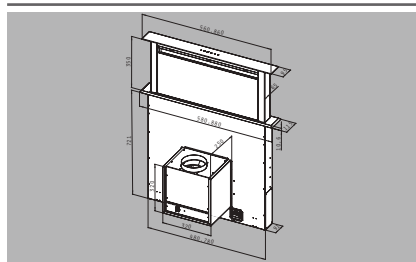

**CAPACITATEA
DE ABSORBȚIE:
1200m³/h!**

ÎNCORPORABILĂ

DOWN DRAFT

Finisaje din
sticlă & inox

Material: Inox & sticlă securizată neagră

Dimensiuni: 90cm / 60cm

Capacitatea de absorbție: 1200m³/h

Nivel zgomot: 58dB

Motor EBM TURBO/355W

Spoturi: 3 LED (90cm), 2 LED (60cm)

Comenzi: Touch

Filtre de Carbon
Disponibil la cerere

Filtre metalice: 2

Oriente

ELEGANT

Cod

065013201