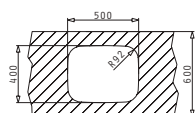

Finisaj	Cod	Valvă	Ambalaj
LUCIOS	100009902	Ø92mm	5 Articole / Cutie Carton

Accesorii Potrivite

Sub Blat

Valve și Sifoane Potrivite

IRIS (50X40) UM

Dimensiuni Exterioare: 523 x 424mm
 Dimensiunile Cuvei: 500 x 400 x 200mm
 Bază de Încastrare: 60cm
 Preaplin pe Cuvă