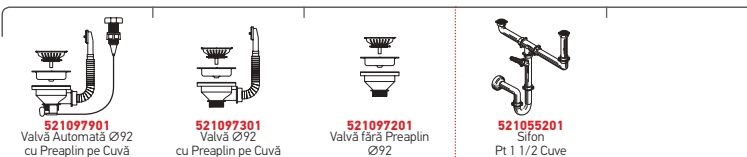

Valve și Sifoane Potrivite