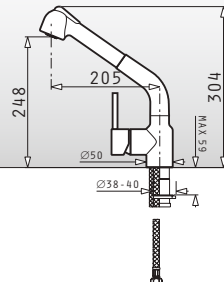

classic Balata

Baterie monocomandă, cartuș cu discuri ceramice & duș extractibil