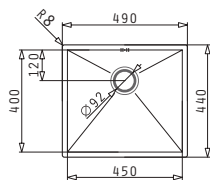

Valve și Sifoane Potrivite

521102101
Valvă Automată Ø92
cu Preaplin pe Cuvă

TETRAGON (45X40) 1B

Dimensiuni Exterioare: 490 x 440mm
Dimensiunile Cuvei: 450 x 400 x 200mm
Bază de Încadrare: 50cm
Preaplin pe Cuvă