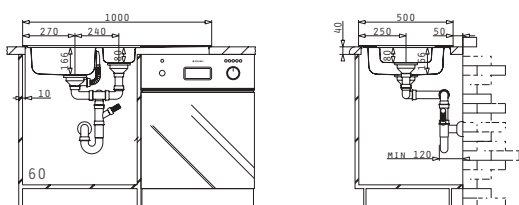

521097301
Valvă Ø92
cu Preaplin pe Cuvă

521097201
Valvă fără Preaplin
Ø92

521055101
Sifon
Pt 2 Cuve

30
ANI
GARANȚIE

ATHENA

CHIUVEȚE
DIN OTEL INOXIDABIL

ATHENA (100X50) 1 1/2B 1D

Dimensiunile Chiuvetei: 1000 x 500mm
Dimensiunile Cuvei: 340 x 400 x 165mm / 170 x 275 x 80mm
Bază de Încastrare: 60cm
Preaplin pe Cuvă