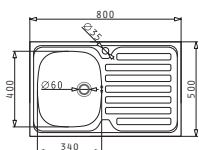

SERIA
INTERNATIONAL
ESSENTIAL

30
ANI
GARANȚIE

INTERNATIONAL

CHIUVEȚE
DIN OTEL INOXIDABIL

INTERNATIONAL (80X50) 1B 1D

Dimensiunile Chiuvetei: 800 x 500mm
Dimensiunile Cuvei: 340 x 400 x 150mm
Bază de Încastrare: 45cm
Preaplin pe Cuvă