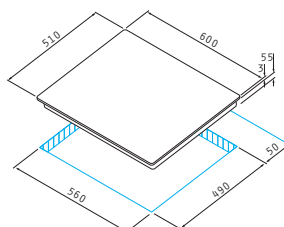

ramă
Semifloto
3mm

4 arzătoare pe gaz:

1750W	1750W
3300W (WOK)	1000W

Dimensiuni: 580 x 510mm

Valve de siguranță

Aprindere electronică automată

Grilaj de susținere din fontă

Kit adaptare pentru alimentare de la butelie