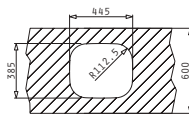

Accesorii Potrivite

Baterie Propusă

Valve și Sifoane Potrivite

KIBA SQUARE

Dimensiunile Chiuvetei: 465 x 405mm
Dimensiunile Cuvei: 400 x 340 x 150mm
Bază de Încastrare: 45cm
Preaplin pe Cuvă

Încastrabilă

easy fix
sealing strip