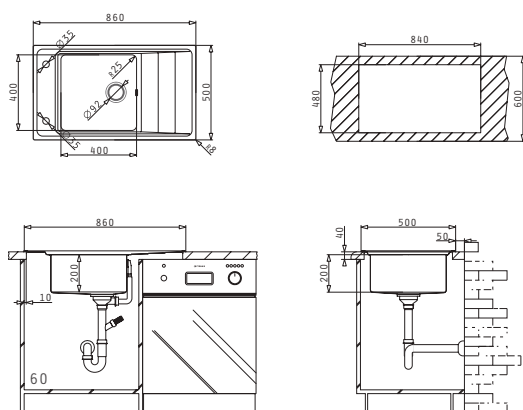

PRODUS NOU!

Dimensiunile Chiuvetei: 860 x 500mm
Dimensiunile Cuvei: 400 x 400 x 200mm
Bază de Încastrare: 60cm
Preaplin pe Cuvă