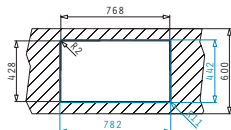

Dimensiuni Exterioare: 780 x 440mm
Dimensiunile Cuvei: 740 x 400 x 200mm
Bază de Încadrare: **80cm**
Preaplin pe Cuvă

Schiță decupaj inclusă