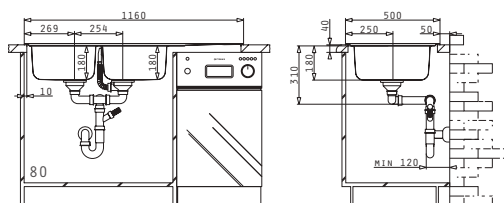

Baterie Propusă

Accesorii Potrivite

Valve și Sifoane Potrivite

ARIADNE (116X50) 2B 1D

Dimensiunile Chiuvetei: 1160 x 500mm
Dimensiunile Cuvei: 340 x 400 x 180mm / 340 x 400 x 180mm
Bază de Încastrare: 80cm
Preaplin pe Cuvă