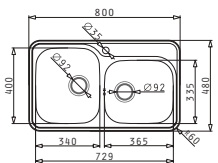

easy fix
garnitură etanșeizare

Baterie Propusă

ARMONICA

Accesorii Potrivite

Valve și Sifoane Potrivite

SPACE MINI 2B

Dimensiunile Chiuvetei: 800 x 480mm
Dimensiunile Cuvei: 340 x 400 x 180mm / 365 x 335 x 150mm
Bază de Încastrare: 80cm
Preaplin pe Cuvă