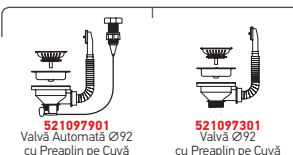

Sub Blat

Valve și Sifoane Potrivite