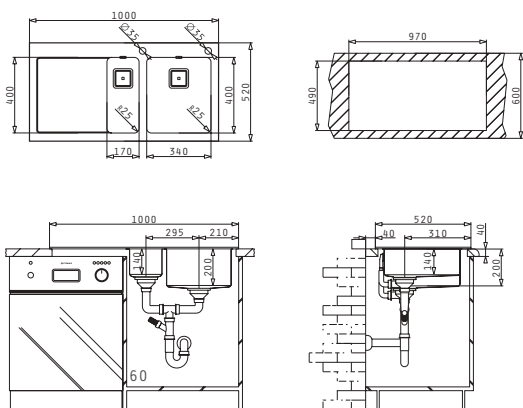

Accesorii Potrivite

Valve și Sifoane Incluse

CRYSTALON (100X52) 1 1/2B 1D NEGRU DR

Dimensiunile Chiuvetei: 1000 x 520mm
 Dimensiunile Cuvei: 170 x 400 x 140mm / 340 x 400 x 200mm
 Bază de Încastrare: 60cm
 Preaplin pe Cuvă