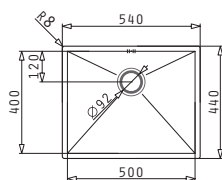

Cutie din carton include: Valvă.

Accesorii Potrivite

Valve și Sifoane Incluse

TETRAGON (50X40) 1B

Dimensiuni Exterioare: 540 x 440mm
Dimensiunile Cuvei: 500 x 400 x 200mm
Bază de Încadrare: 60cm
Preaplin pe Cuvă