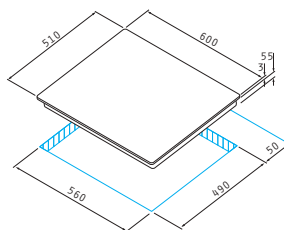

ramă
Semiflău
3mm