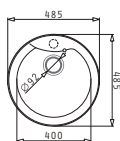

Dimensiunile Chiuvetei: Ø485mm
Dimensiunile Cuvei: 400 x 215mm
Bază de Încastrare: 45cm
Preaplin pe Cuvă