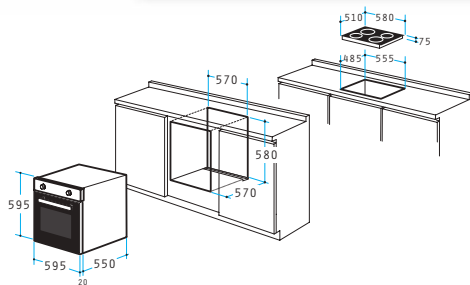

Set Base 1

ÎNCORPORABIL

Dimensiuni: 595 x 595 x 570mm

3 moduri de operare

Capacitate: 61 lt

Ventilator de răcire

Ușă dublu vitrată

1 grătar

1 tăva

Clasă de eficiență energetică A

4 arzătoare pe gaz:

1750W

1750W

3000W

1000W

Dimensiuni: 580 x 510mm

Valve de siguranță

Aprindere electronică automată

Grilaj susținere vase: Oțel emailat

Cod

034006001