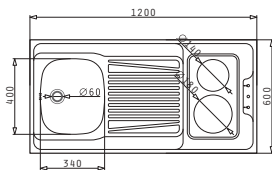

Accesorii Potrivite

4 Fete Pliate

Valve și Sifoane Potrivite

Baterie Propusă

PANTRY 1B 1D CU 2 OCHIURI VITROCERAMICE 120X60X5,5cm

Dimensiuni Pantry: 1200 x 600 x 55mm
Dimensiunile Cuvei: 340 x 400 x 150mm
Bază de Încadrare: 45cm