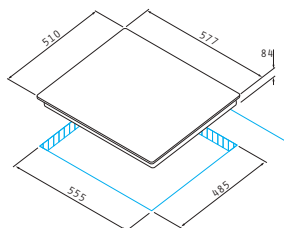

Plită Gaz 60CF 475 Inox & Fontă

PRODUS NOU!

Cod

030060801

4 arzătoare pe gaz:

	1750W		3000W
	1750W		1000W

Dimensiuni: 577 x 510mm

Valve de siguranță

Aprindere electronică automată

Grilaj de susținere din fontă