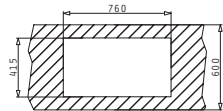

easy fix
garnitură etanșeizare

Baterie Propusă

FESTIVO

Valve și Sifoane Potrivite

521096501 Valvă ∅60 cu Preaplin pe Picurător	521055801 Sifon Pt 1 Cuvă			

E78

Dimensiunile Chiuvetei: 780 x 435mm
Dimensiunile Cuvei: 335 x 365 x 150mm / 335 x 365 x 150mm
Bază de Încastrare: 80cm
Preaplin pe Cuvă