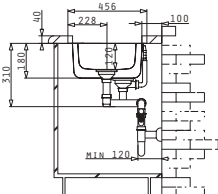

30
ANI
GARANȚIE

DIONE

CHIUVETE
DIN OTEL INOXIDABIL

DIONE (59X46) 1 1/2B REV UM

Dimensiunile Chiuvetei: 590 x 456mm
Dimensiunile Cuvei: 340 x 400 x 180mm / 165 x 290 x 120mm
Bază de Încastrare: 60cm
Preaplin pe Cuvă

Schiță decupaj inclusă

Finisaj	Cod	Găuri de Baterie	Valve	Ambalaj
LUCIOS	109401430	0 Găuri de Baterie	Ø92mm, Ø92mm	1 Articol/Cutie Carton

109401430

Găuri de Baterie

Valve

Ambalaj

Cutie din carton include: Valve, sifon ergonomic & strecurătoare transparentă.

Sub Blat

Baterie Propusă

ARMONICA

Accesorii Incluse

Accesorii Potrivite

525000201
Strecurătoare
Transparentă

525004701
Tocător
din Lemn

525004201
Coș
Inox

525000401
Coș
Alb

100060001
Strecurătoare
Inox

Valve și Sifoane Incluse

Valve și Sifoane Potrivite

521101701
Valvă Ø92
cu Preaplin pe Cuvă

521097201
Valvă fără Preaplin
Ø92

521058501
Sifon Ergonomic
Pt 1 1/2 Cuve

521097901
Valvă Automată Ø92
cu Preaplin pe Cuvă

DIONE (77X46) 2B UM

Dimensiunile Chiuvetei: 766 x 456mm
Dimensiunile Cuvei: 340 x 400 x 180mm / 340 x 400 x 180mm
Bază de Încastrare: 80cm
Preaplin pe Cuvă

Schiță decupaj inclusă

Finisaj	Cod	Găuri de Baterie	Valve	Ambalaj
LUCIOS	109400630	0 Găuri de Baterie	Ø92mm, Ø92mm	1 Articol/Cutie Carton

109400630

Găuri de Baterie

Valve

Ambalaj

Cutie din carton include: Valve, sifon ergonomic & strecurătoare transparentă.

Sub Blat

Baterie Propusă

GUSTO

Accesorii Incluse

Accesorii Potrivite

525004201
Coș
Inox

525004701
Tocător
din Lemn

525000401
Coș
Alb

Valve și Sifoane Incluse

Valve și Sifoane Potrivite

521101701
Valvă Ø92
cu Preaplin pe Cuvă

521097201
Valvă fără Preaplin
Ø92

521058401
Sifon Ergonomic
Pt 2 Cuve

521097901
Valvă Automată Ø92
cu Preaplin pe Cuvă