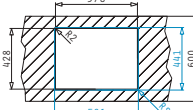

INSTALARE LA NIVELUL BLATULUI