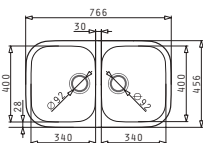

Schiță decupaj inclusă