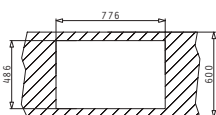

GRANIT

Cutie din carton include: Valvă & sifon ergonomic.

Încastrabilă

Baterie Propusă

RITMO

PYRAGRANITE ALAZIA (79X50) 1B 1D

Dimensiunile Chiuvetei: 790 x 500mm
Dimensiunile Cuvei: 340 x 420 x 205mm
Bază de Încastrare: 45cm
Preaplin pe Cuvă