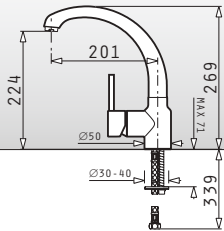

5
ANI
GARANȚIE

BATERII DE BUCĂTĂRIE

classic Armonica

Baterie monocomandă, cartuș cu discuri ceramice