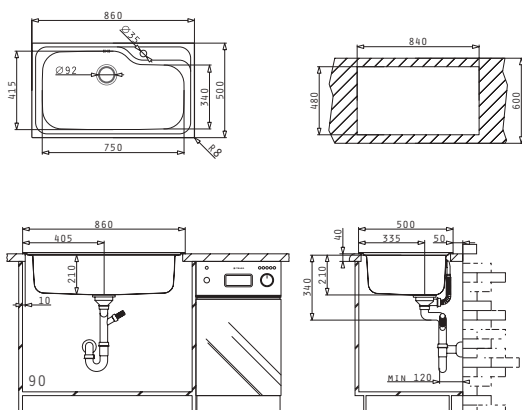

30
ANI
GARANȚIE

TITAN

CHIUVEȚE
DIN OTEL INOXIDABIL

TITAN (86X50) 1B

Dimensiunile Chiuvetei: 860 x 500mm
Dimensiunile Cuvei: 750 x 415 x 210mm
Bază de Încastrare: 90cm
Preaplin pe Cuvă

Finisaj	Cod	Găuri de Baterie	Valva	Ambalaj
LUCIOS	100138201	1 Gaură de Baterie	Ø92mm	Plic
TEXTURAT	100138301	1 Gaură de Baterie	Ø92mm	Plic

Propunere de combinații
accesorii Titan

Strecurătoare din inox & plastic
transparent pentru tocător Titan.

Încastrabilă

easy fix
garnitură etanșeizare

Baterie Propusă

RITMO

Accesorii Potrivite

525005601
Tocător
din Lemn

100055001
Strecurătoare
Inox

525000101
Strecurătoare
Transparentă

525005401
Coș
Inox

Valve și Sifoane Potrivite

521097301
Valvă Ø92
cu Preaplin pe Cuvă

521055801
Sifon
Pt 1 Cuvă

TITAN (116X50) 1B 1D

Dimensiunile Chiuvetei: 1160 x 500mm
Dimensiunile Cuvei: 750 x 415 x 210mm
Bază de Încastrare: 90cm
Preaplin pe Cuvă

Finisaj	Cod	Găuri de Baterie	Valva	Ambalaj
LUCIOS	100144501	1 Gaură de Baterie	Ø92mm	Plic
TEXTURAT	100144601	1 Gaură de Baterie	Ø92mm	Plic

Propunere de combinații
accesorii Titan

Strecurătoare din inox & plastic
transparent pentru tocător Titan.

Încastrabilă

easy fix
garnitură etanșeizare

Baterie Propusă

BALATA

Accesorii Potrivite

525005601
Tocător
din Lemn

100055001
Strecurătoare
Inox

525000101
Strecurătoare
Transparentă

525005401
Coș
Inox

Valve și Sifoane Potrivite

521097301
Valvă Ø92
cu Preaplin pe Cuvă

521055801
Sifon
Pt 1 Cuvă