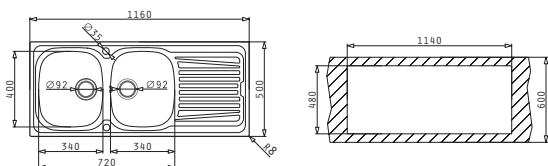

Baterie Propusă

FESTIVO

SPARTA (116X50) 2B 1D

Dimensiunile Chiuvetei: 1160 x 500mm
Dimensiunile Cuvei: 340 x 400 x 150mm / 340 x 400 x 150mm
Bază de Încadrare: 80cm
Preaplin pe Cuvă

Finisaj	Cod	Poziția Cuvei	Valve	Ambalaj
LUCIOS	100133101	Reversibilă 1+1 Găuri de Baterie	Ø92mm, Ø92mm	Plic
TEXTURAT	100133601	Reversibilă 1+1 Găuri de Baterie	Ø92mm, Ø92mm	Plic