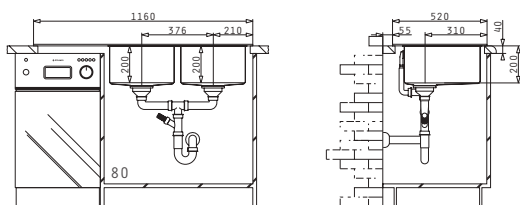

Accesorii Potrivite

Valve și Sifoane Incluse

CRYSTALON (116X52) 2B 1D NEGRU DR

Dimensiunile Chiuvetei: 1160 x 520mm
 Dimensiunile Cuvei: 340 x 400 x 200mm / 340 x 400 x 200mm
 Bază de Încadrare: 80cm
 Preaplin pe Cuvă