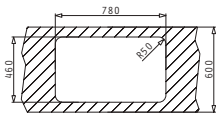

Dimensiunile Chiuvetei: 800 x 480mm
Dimensiunile Cuvei: 340 x 400 x 180mm
Bază de Încastrare: 45cm
Preaplin pe Cuvă