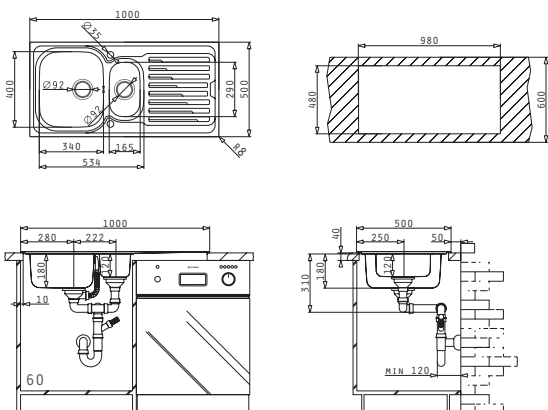

Accesorii Potrivite

Valve și Sifoane Potrivite

AMALȚIA (100X50) 1 1/2B 1D

Dimensiunile Chiuvetei: 1000 x 500mm
Dimensiunile Cuvei: 340 x 400 x 180mm / 165 x 290 x 120mm
Bază de Încadrare: 60cm
Preaplin pe Cuvă