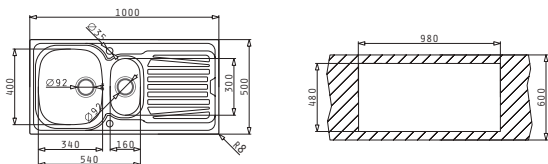

easy fix
garnitură etanșeizare

Baterie Propusă

30
ANI
GARANȚIE

SPARTA

CHIUVEȚE
DIN OTEL INOXIDABIL

SPARTA (100X50) 1 1/2B 1D

Dimensiunile Chiuvetei: 1000 x 500mm
Dimensiunile Cuvei: 340 x 400 x 150mm / 160 x 300 x 90mm
Bază de Încadrare: 60cm
Preaplin pe Cuvă