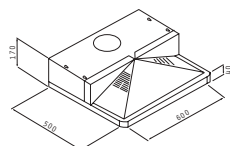

Pyramid

ESSENTIAL

Tip

Cod

ALB 1 MOTOR ¹ **065001001**

MARO 1 MOTOR ¹ **065001101**

ALB 2 MOTOARE ¹ **065001201**

MARO 2 MOTOARE ¹ **065001301**

Culoare: Alb / Maro

Dimensiuni: 60cm

Comenzi: Tip potențiomtru

Bec cu halogen

1 M x 110W / 52dB / capacitatea de absorbție 250m³/h

2 M x 110W / 55dB / capacitatea de absorbție 450m³/h

065099801

Filtre de Carbon

Cantitate necesară: 1 sau 2 în funcție de nr. de motoare

Tip

Cod

2 MOTOARE ¹ **065100301**

1 MOTOR ¹ **065001401**

Culoare: Inox

Dimensiuni: 60cm

Comenzi: Tip potențiomtru

Bec cu halogen

1 M x 110W / 52dB / capacitatea de absorbție 250m³/h

2 M x 110W / 55dB / capacitatea de absorbție 450m³/h

Filtre metalice: 2

065099801

Filtre de Carbon

Cantitate necesară: 1 sau 2 în funcție de nr. de motoare

Cod

065009201

Culoare: Inox

Dimensiuni: 60cm

Comenzi: Tip potențiomtru

Bec cu halogen

2 MOTOARE x 110W / Nivel zgomot: 53dB

Capacitatea de absorbție: 450m³/h

Filtre metalice: 2

065099801

Filtre de Carbon

Cantitate necesară: 2