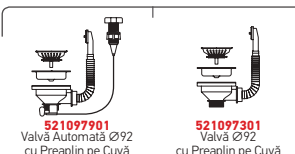

Finisaj	Cod	Valvă	Ambalaj
LUCIOS	100009902	Ø92mm	5 Articole / Cutie Carton

Accesorii Potrivite

Sub Blat

Valve și Sifoane Potrivite

IRIS (50X40) UM

Dimensiuni Exterioare: 523 x 424mm
 Dimensiunile Cuvei: 500 x 400 x 200mm
 Bază de Încastrare: 60cm
 Preaplin pe Cuvă