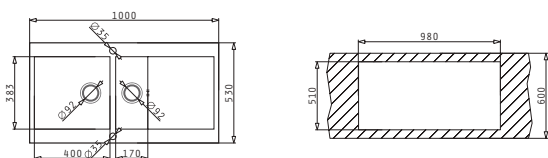

Dimensiunile Chiuvetei: 1000 x 530mm
Dimensiunile Cuvei: 500 x 383 x 175mm
Bază de Încadrare: 60cm
Preaplin pe Cuvă

Finisaj	Cod	Poziția Cuvei	Valvă	Ambalaj
PERIAT	101021201	Reversibilă 1+1 Găuri de Baterie	∅92mm	1 Articol/Cutie Carton

Cutia din carton include: Valvă automată & sifon ergonomic.

GRAZIOSO

Valve și Sifoane Incluse

MONDRIAN (100X53) 1 1/2B 1D REV

Dimensiunile Chiuvetei: 1000 x 530mm
Dimensiunile Cuvei: 400 x 383 x 175mm / 170 x 383 x 125mm
Bază de Încadrare: 80cm
Preaplin pe Cuvă

MONDRIAN (116X53) 2B 1D REV

Dimensiunile Chiuvetei: 1160 x 530mm
Dimensiunile Cuvei: 340 x 383 x 175mm / 340 x 383 x 175mm
Bază de Încastrare: 80cm
Preaplin pe Cuvă

Finisaj	Cod	Poziția Cuvei	Valve	Ambalaj
PERIAT	101021301	Reversibilă 1+1 Găuri de Baterie	Ø92mm, Ø92mm	1 Articol/Cutie Carton