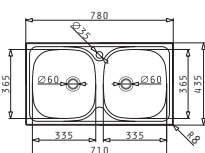

easy fix
garnitură etanșeizare

Baterie Propusă

FESTIVO

Valve și Sifoane Potrivite

521096501 Valvă ∅60 cu Preaplin pe Picurător	521055801 Sifon Pt 1 Cuvă			

E78

Dimensiunile Chiuvetei: 780 x 435mm
Dimensiunile Cuvei: 335 x 365 x 150mm / 335 x 365 x 150mm
Bază de Încastrare: 80cm
Preaplin pe Cuvă