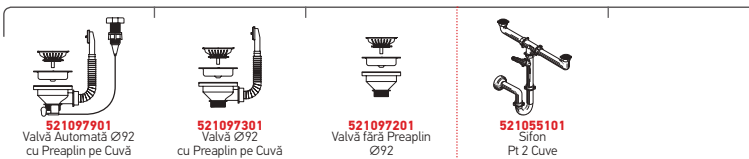

Încastabilă

easy fix
garnitură etanșeizare

Baterie Propusă

ROTA

Accesorii Potrivite

Valve și Sifoane Potrivite

AMALȚIA (86X50) 1B 1D

Dimensiunile Chiuvetei: 860 x 500mm
Dimensiunile Cuvei: 340 x 400 x 180mm
Bază de Încadrare: 45cm
Preaplin pe Cuvă