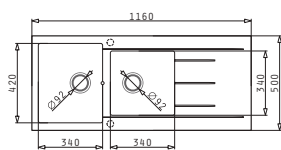

GRANIT

Cutie din carton include: Valve & sifon ergonomic.

Accesorii Potrivite

Baterie Propusă

CHIUVEȚE PYRAGRANITE

PYRAGRANITE ALAZIA (116X50) 2B 1D

Dimensiunile Chiuvetei: 1160 x 50mm
Dimensiunile Cuvei: 340 x 420 x 205mm / 340 x 340 x 205mm
Bază de Încastrare: 80cm
Preaplin pe Cuvă