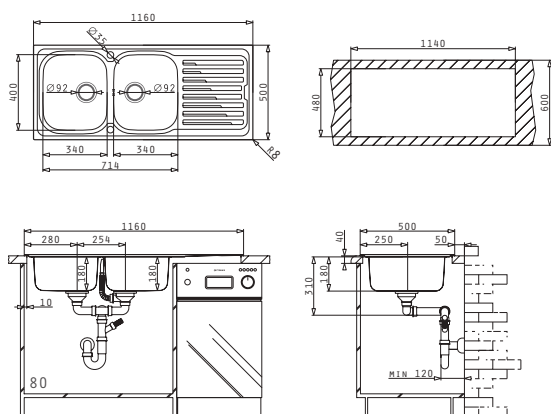

Dimensiunile Chiuvetei: 1160 x 500mm
Dimensiunile Cuvei: 340 x 400 x 180mm / 340 x 400 x 180mm
Bază de Încastrare: **80cm**
Preaplin pe Cuvă