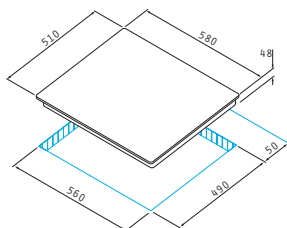

Plită 58HL 436 Touch Frameless

PRODUS NOU!

Cod

030025401

6 zone de gătit Hi - Light:

- Ø145mm/1200W
- Ø210mm/2100W
- Ø180mm/1800W
- Ø145mm/1200W

Dimensiuni: 580 x 510mm

Touch controls

9 trepte de putere

Blocaj de siguranță

Indicator de căldură reziduală

Temporizator electronic

Sistem de siguranță împotriva revărsării lichidelor

Încălzire rapidă

Ramă ceramică