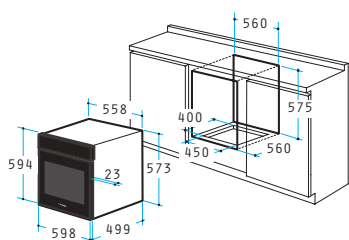

Cuptor 60IN 1110 Sticlă Neagră

ÎNCORPORABIL

Dimensiuni: 598 x 594 x 522mm

10 moduri de operare

Capacitate: 56 lt

Panou comenzi touch din sticlă

Led indicator întrerupere alimentare

Ușă triplu vitrată

Sticlă interioară demontabilă

Ventilator de răcire

1 grătar

2 tăvi

Dimensiuni Exterioare: 462 x 368 x 45mm

Dimensiuni Interioare: 412 x 292 x 45mm

Grilaj lateral

Ghidaj telescopic

Cavitate special emailată

Clasă de eficiență energetică A

Cod

034012501