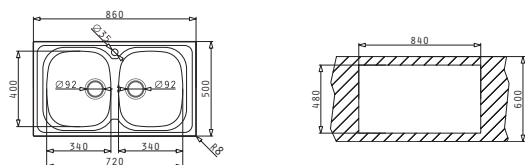

Încastrabilă

easy fix
garnitură etanșeizare

Baterie Propusă

SPARTA (86X50) 2B

Dimensiunile Chiuvetei: 860 x 500mm
Dimensiunile Cuvei: 340 x 400 x 150mm / 340 x 400 x 150mm
Bază de Încadrare: 80cm
Preaplin pe Cuvă