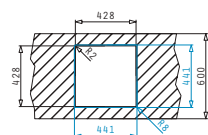

Dimensiuni Exterioare: 440 x 440mm
Dimensiunile Cuvei: 400 x 400 x 200mm
Bază de Încadrare: 45cm
Preaplin pe Cuvă