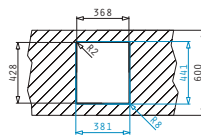

INSTALARE LA NIVELUL BLATULUI

Finisaj	Tip Instalare	Cod	Valvă	Ambalaj
PERIAT	SUB BLAT	100090101	Ø92mm	1 Articol/Cutie Carton
PERIAT	LA NIVELUL BLATULUI	100090701	Ø92mm	1 Articol/Cutie Carton

Cutie din carton include: Valvă.