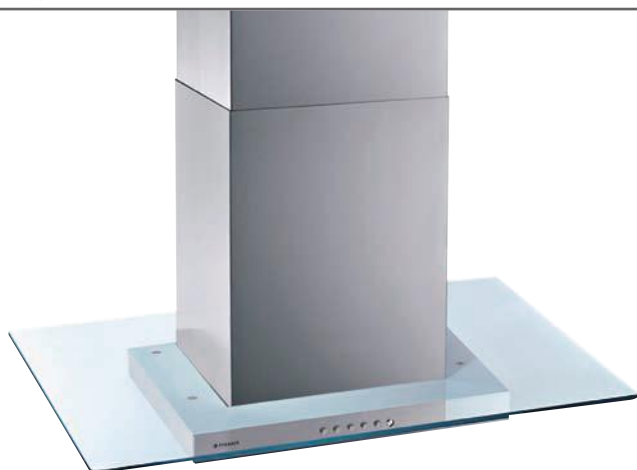

Cielo Ceiling

PREMIUM

INSULĂ

Cod

065012901