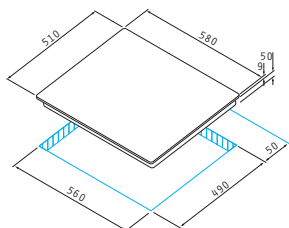

Plită Gaz 60CF 471 Wok Sticlă Neagră & Fontă

PRODUS NOU!

Cod

030059601

4 arzătoare pe gaz:

	1750W		1750W
	3300W (WOK)		1000W

Dimensiuni: 580 x 510mm

Valve de siguranță

Aprindere electronică automată

Grilaj de susținere din fontă

Kit adaptare pentru alimentare de la butelie