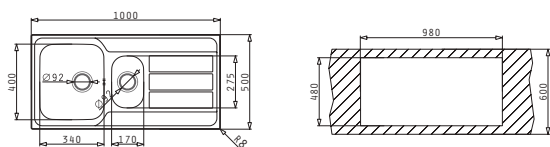

521097301
Valvă Ø92
cu Preaplin pe Cuvă

521097201
Valvă fără Preaplin
Ø92

521055101
Sifon
Pt 2 Cuve

30
ANI
GARANȚIE

ATHENA

CHIUVEȚE
DIN OTEL INOXIDABIL

ATHENA (100X50) 1 1/2B 1D

Dimensiunile Chiuvetei: 1000 x 500mm
Dimensiunile Cuvei: 340 x 400 x 165mm / 170 x 275 x 80mm
Bază de Încastrare: 60cm
Preaplin pe Cuvă