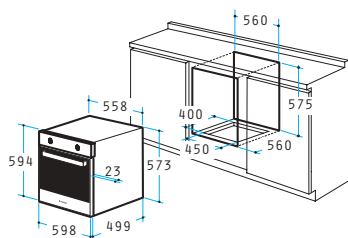

Cuptor 60IN 1020 Gaz Inox

ÎNCORPORABIL

Cod

034008002

Dimensiuni: 598 x 594 x 522mm

Capacitate: 53 lt

Avertizor minute scurse

Aprindere automată

Grill electric

Valvă de siguranță

Ușă dublu vitrată

Ventilator de răcire

1 grătar

1 tăvă

Dimensiuni Exterioare: 462 x 368 x 45mm

Dimensiuni Interioare: 412 x 292 x 45mm

Grilaj lateral

Cavitate special emailată

Tratament anti-pată