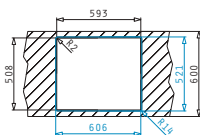

PELLA (60,5X52) 1 1/2B ST

Dimensiunile Chiuvetei: 605 x 520mm
Dimensiunile Cuvei: 340 x 400 x 200mm / 170 x 400 x 140mm
Bază de Încastrare: 60cm
Preaplin pe Cuvă

Finisaj	Cod	Găuri de Baterie	Valve	Ambalaj
LUCIOS	108910201	2 Găuri de Baterie	Ø92mm, Ø92mm	1 Articol/Cutie Carton

Cutie din carton include: Valvă automată, valvă & sifon.

Baterie Propusă

ALADIA

Accesorii Potrivite

043000201
Tocător
Din Sticlă

043000701
Strecurătoare
Inox

Valve și Sifoane Incluse

521097201
Valvă fără Preaplin
Ø92

521055201
Sifon Ergonomic
Pt 1 1/2 Cuve

PELLA (60,5X52) 1 1/2B DR

Dimensiunile Chiuvetei: 605 x 520mm
Dimensiunile Cuvei: 170 x 400 x 140mm / 340 x 400 x 200mm
Bază de Încastrare: 60cm
Preaplin pe Cuvă

Finisaj	Cod	Găuri de Baterie	Valve	Ambalaj
LUCIOS	108910401	2 Găuri de Baterie	Ø92mm, Ø92mm	1 Articol/Cutie Carton

Cutie din carton include: Valvă automată, valvă & sifon.

Baterie Propusă

ALADIA

Accesorii Potrivite

043000201
Tocător
Din Sticlă

043000701
Strecurătoare
Inox

Valve și Sifoane Incluse

521097201
Valvă fără Preaplin
Ø92

521055201
Sifon Ergonomic
Pt 1 1/2 Cuve