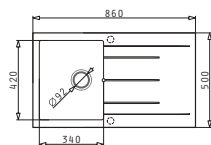

GRANIT

Cutie din carton include: Valve & sifon ergonomic.

Accesorii Potrivite

Baterie Propusă

PYRAGRANITE ALAZIA (86X50) 1B 1D

Dimensiunile Chiuvetei: 860 x 500mm
Dimensiunile Cuvei: 340 x 420 x 205mm
Bază de Încastrare: 45cm
Preaplin pe Cuvă