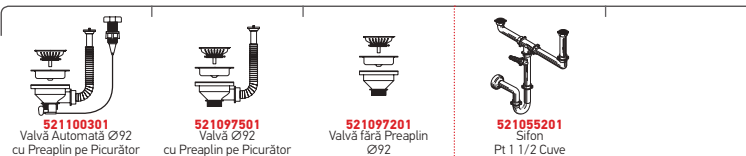

Valve și Sifoane Potrivite