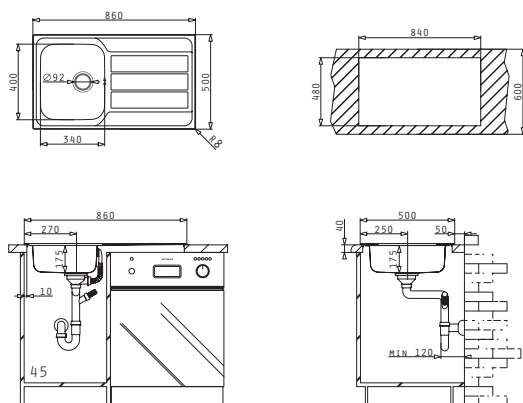

Finisaj	Cod	Poziția Cuvei	Valvă	Ambalaj
LUCIOS	100181801	Reversibilă 1+1 Găuri de Baterie	Ø92mm	Plic
TEXTURAT	100182201	Reversibilă 1+1 Găuri de Baterie	Ø92mm	Plic

Încastabilă

easy fix
garnitură etanșeizare

Baterie Propusă

Accesorii Potrivite

525004501
Tocător
din Lemn

Valve și Sifoane Potrivite

521097301
Valvă Ø92
cu Preaplin pe Cuvă

521055801
Sifon
Pt 1 Cuvă