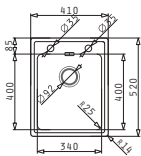

30
ANI
GARANȚIE

PELLA

CHIUVETE
DIN OTEL INOXIDABIL

PELLA (41X52) 1B

Dimensiunile Chiuvetei: 410 x 520mm
Dimensiunile Cuvei: 340 x 400 x 200mm
Bază de Încastrare: 40cm
Preaplin pe Cuvă

Finisaj	Cod	Găuri de Baterie	Valvă	Ambalaj
LUCIOS	108910901	2 Găuri de Baterie	Ø92mm	1 Articol/Cutie Carton

Cutia din carton include: Valvă automată & sifon.

La nivelul blatului

Încastrabilă

Baterie Propusă

ROTA

Accesorii Potrivite

043000701
Strecurătoare
Inox

Valve și Sifoane Incluse

521102401
Valvă Automată Ø92
cu Preaplin pe Cuvă

521055801
Sifon
Pt 1 Cuvă

PELLA (57X52) 1B

Dimensiunile Chiuvetei: 570 x 520mm
Dimensiunile Cuvei: 500 x 400 x 200mm
Bază de Încastrare: 60cm
Preaplin pe Cuvă

Finisaj	Cod	Găuri de Baterie	Valvă	Ambalaj
LUCIOS	108910301	2 Găuri de Baterie	Ø92mm	1 Articol/Cutie Carton

Cutia din carton include: Valvă automată & sifon.

La nivelul blatului

Încastrabilă

Baterie Propusă

GUSTO

Accesorii Potrivite

043000201
Tocător
Din Sticlă

043000701
Strecurătoare
Inox

Valve și Sifoane Incluse

521102401
Valvă Automată Ø92
cu Preaplin pe Cuvă

521055801
Sifon
Pt 1 Cuvă