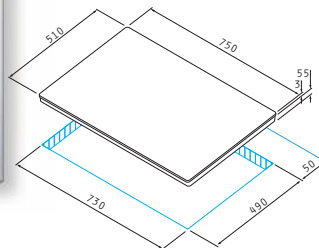

Plită Gaz 75CF 506 Wok Inox & Fontă

PRODUS NOU!

Cod

030059101

5 arzătoare pe gaz:

1750W 3000W

1000W 1750W

3800W (WOK)

Dimensiuni: 750 x 510mm

Valve de siguranță

Aprindere electronică automată

Grilaj de susținere din fontă

Kit adaptare pentru alimentare de la butelie