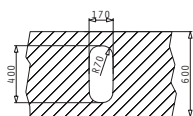

Finisaj	Cod	Valvă	Ambalaj
LUCIOS	100010901	∅92mm	16 Articole / Cutie Carton