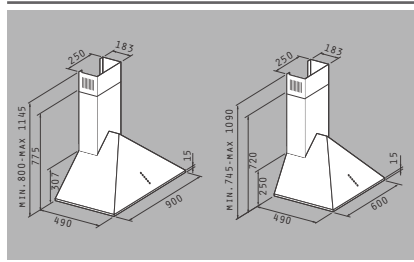

Tip

Cod

90cm¹

065007101

60cm¹

065007001

Material: Inox

Dimensiuni: 90cm / 60cm