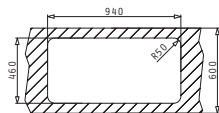

easy fix
garnitură etanșeizare

Baterie Propusă

Accesorii Potrivite

Valve și Sifoane Potrivite

SPACE MINI 2 1/2B

Dimensiunile Chiuvetei: 960 x 480mm
Dimensiunile Cuvei: 340 x 400 x 180mm / 165 x 290 x 120mm / 340 x 400 x 180mm
Bază de Încastare: 100cm