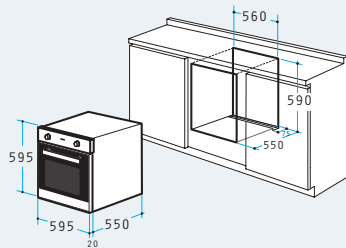

Cuptor 60IN 1008 Inox

ÎNCORPORABIL

**PRODUS
NOU!**

Cod

034006901

Dimensiuni: 595 x 595 x 570mm

6 moduri de operare

Capacitate: 61 lt

Butoane Pivotante

Programator automatic digital

Ceas digital

Avertizor minute scurse

Ușă dublu vitrată

Sticlă interioară demontabilă

Ventilator de răcire

1 grătar

1 tăva

Dimensiuni Exterioare: 450 x 360 x 35mm

Dimensiuni Interioare: 380 x 325 x 35mm

Blocaj Siguranță Copii

Cavitate special emailată

Clasă de eficiență energetică A