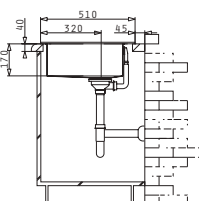

Cutia din carton include: Valvă & sifon.

Baterie Propusă

Accesorii Potrivite

Valve și Sifoane Incluse

NEMEA (100X51) 1B 1D DR

Dimensiunile Chiuvetei: 1000 x 510mm
Dimensiunile Cuvei: 450 x 400 x 170mm
Bază de Încastrare: 50cm
Preaplin pe Cuvă