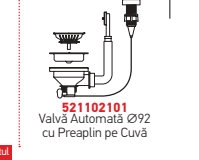

Valve și Sifoane Incluse