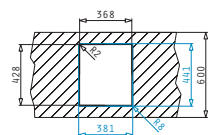

Dimensiuni Exterioare: 380 x 440mm
Dimensiunile Cuvei: 340 x 400 x 200mm
Bază de Încadrare: 40cm
Preaplin pe Cuvă