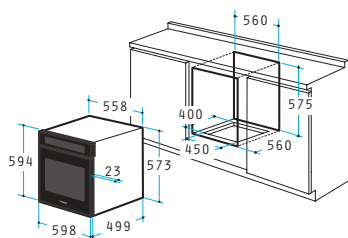

ÎNCORPORABIL

Dimensiuni: 598 x 594 x 522mm

11 moduri de operare

Capacitate: 56 lt

Panou comenzi touch din sticlă

Programator automatic digital

Avertizor minute scurse

Ceas digital