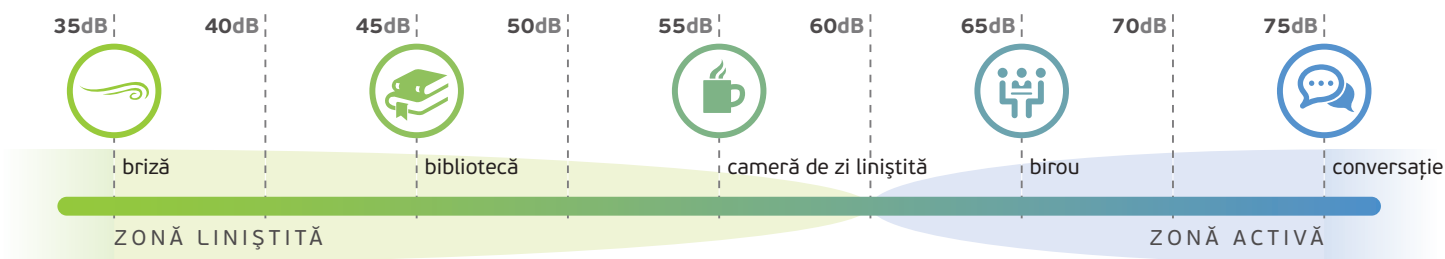

> Nivel de zgomot redus

Hotele Pyramis mențin nivelul de zgomot la cote scăzute, oferind un confort casnic perfect. Nivelul de zgomot este măsurat în db iar hotele Pyramis se încadrează unui nivel de zgomot aferent unei camere de zi liniștite!

> Timer

Este un sistem care odată activat, prin simpla apăsarea a butonului sau tastei aferente (vezi instrucțiunile de utilizare), permite hotei să se oprească automat după sfârșitul duratei predefinite (5, 10 sau 15 minute, în funcție de model).

> Funcția "Clean Air"

Disponibilă pentru toate modele din seria Elegant și Premium, această funcție împropătează aerul din încăpere în mod automat. Funcția pornește hota pentru 10 minute, la fiecare oră, la treapta 1 de viteză. După cele 10 minute de operare motorul se oprește în timp ce ledul va indica funcționarea programului. Prin apăsarea oricărui buton, altul decât lumina, hota va reveni la funcția ei de bază.

> Filtre cu cărbune activ

Filtrele cu cărbune activ rețin orice fel de substanță absorbită înainte ca aerul să fie recirculat. Saturația lor depinde de durata și tipul de gătire și frecvența cu care filtrele metalice sunt curățate. Nu pot fi reparate sau curățate, ci doar înlocuite când este necesar.

> Indicator de saturație a filtrelor

După 30 de ore de funcționare un semnal luminos te va avertiza că este necesar să cureți filtrele anti grăsime din aluminiu. Similar, după 120 ore de utilizare, un semnal diferit va indica necesitatea schimbării filtrelor de carbon activ (în cazul în care sunt instalate). Aceste două proceduri sunt vitale în garantarea eficienței maxime a produsului achiziționat.

> Funcția Intesiv (Turbo)

Disponibilă la toate modelele din seriile Elegant și Premium, funcția Intesiv conferă o a patra viteză, mai puternică, pe o durată de 10 minute. Prin apăsarea butonului aferent (în funcție de model) pentru două secunde, funcția se va activa. La sfârșitul perioadei hota revine la treapta de putere inițială. Dacă doriți întreruperea funcției mai repede decât perioada standard, apăsați din nou butonul.

> Filtre metalice

Filtrele metalice au două funcții: protejează părțile interioare ale hotei prin prevenirea absorbirii grăsimilor și conferă un aspect estetic mai plăcut. Sunt ușor de îndepărtat și se pot spăla atât manual, cât și în mașina de spălat vase (recomandat).