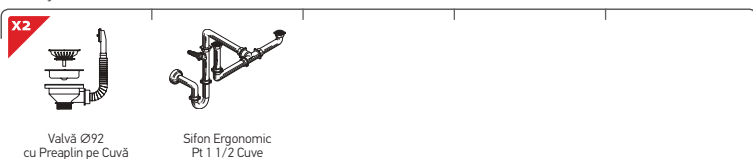

Valve și Sifoane Incluse