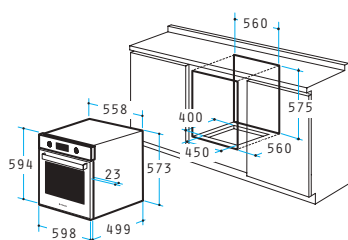

Tratament anti-pată

Cavitate special emailată

Clasă de eficiență energetică A

Cod

Cuptor 60IN 1080 Inox

034007403

ÎNCORPORABIL

Dimensiuni: 598 x 594 x 522mm