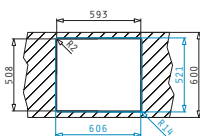

PELLA (60,5X52) 1 1/2B ST

Dimensiunile Chiuvetei: 605 x 520mm
Dimensiunile Cuvei: 340 x 400 x 200mm / 170 x 400 x 140mm
Bază de Încastrare: 60cm
Preaplin pe Cuvă

Finisaj	Cod	Găuri de Baterie	Valve	Ambalaj
LUCIOS	108910201	2 Găuri de Baterie	Ø92mm, Ø92mm	1 Articol/Cutie Carton

Cutie din carton include: Valvă automată, valvă & sifon.

Baterie Propusă

ALADIA

Accesorii Potrivite

043000201
Tocător
Din Sticlă

043000701
Strecurătoare
Inox

Valve și Sifoane Incluse

521097201
Valvă fără Preaplin
Ø92

521055201
Sifon Ergonomic
Pt 1 1/2 Cuve

PELLA (60,5X52) 1 1/2B DR

Dimensiunile Chiuvetei: 605 x 520mm
Dimensiunile Cuvei: 170 x 400 x 140mm / 340 x 400 x 200mm
Bază de Încastrare: 60cm
Preaplin pe Cuvă

Finisaj	Cod	Găuri de Baterie	Valve	Ambalaj
LUCIOS	108910401	2 Găuri de Baterie	Ø92mm, Ø92mm	1 Articol/Cutie Carton

Cutie din carton include: Valvă automată, valvă & sifon.

Baterie Propusă

ALADIA

Accesorii Potrivite

043000201
Tocător
Din Sticlă

043000701
Strecurătoare
Inox

Valve și Sifoane Incluse

521097201
Valvă fără Preaplin
Ø92

521055201
Sifon Ergonomic
Pt 1 1/2 Cuve