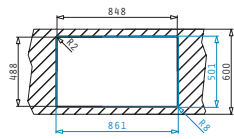

Schită decupaj inclusă