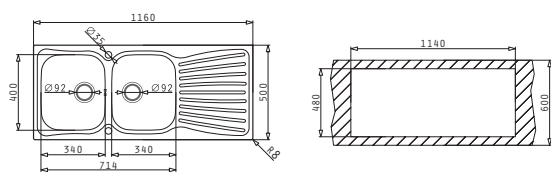

Baterie Propusă

Accesorii Potrivite

Valve și Sifoane Potrivite

ARIADNE (116X50) 2B 1D

Dimensiunile Chiuvetei: 1160 x 500mm
Dimensiunile Cuvei: 340 x 400 x 180mm / 340 x 400 x 180mm
Bază de Încastrare: 80cm
Preaplin pe Cuvă