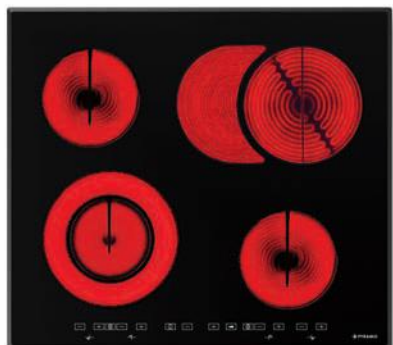

Plită 58HL 632 Touch

Cod

030025302

6 zone de gătit Hi - Light:

$\varnothing 145\text{mm}/1200\text{W}$	$\varnothing 170/265\text{mm}, 1400/2200\text{W}$
$\varnothing 120/210\text{mm}, 700/2100\text{W}$	$\varnothing 145\text{mm}/1200\text{W}$

Dimensiuni: 580 x 510mm

Touch controls

9 trepte de putere

Blocaj de siguranță

Indicator de căldură reziduală

Temporizator electronic

Sistem de siguranță împotriva revărsării lichidelor

Încălzire rapidă

Ramă teșită