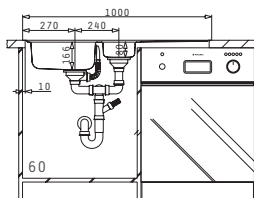

30
ANI
GARANȚIE

ATHENA - LA NIVELUL BLATULUI

ATHENA (86X50) 1B 1D (LA NIVELUL BLATULUI)

**PRODUS
NOU!**

Dimensiunile Chiuvetei: 860 x 500mm
Dimensiunile Cuvei: 340 x 400 x 175mm
Bază de Încastrare: 45cm
Preaplin pe Cuvă

Schită decupaj inclusă

Finisaj	Cod	Poziția Cuvei	Valve	Ambalaj
LUCIOS	101100201	Reversibilă 1+1 Găuri de Baterie	Ø92mm	Plic

La Nivelul Blatului

Baterie Propusă

ROTA

Accesorii Potrivite

525006501
Tocător
din Lemn

Valve și Sifoane Potrivite

521097301
Valvă Ø92
cu Preaplin pe Cuvă

521058301
Sifon Ergonomic
Pt 1 Cuvă

521055801
Sifon
Pt 1 Cuvă

ATHENA (100X50) 1 1/2B 1D (LA NIVELUL BLATULUI)

**PRODUS
NOU!**

Dimensiunile Chiuvetei: 1000 x 500mm
Dimensiunile Cuvei: 340 x 400 x 165mm / 170 x 275 x 80mm
Bază de Încastrare: 60cm
Preaplin pe Cuvă

Schită decupaj inclusă

Finisaj	Cod	Poziția Cuvei	Valve	Ambalaj
LUCIOS	101103201	Reversibilă 1+1 Găuri de Baterie	Ø92mm	Plic

La Nivelul Blatului

Baterie Propusă

GUSTO

Accesorii Potrivite

525006501
Tocător
din Lemn

043001001
Sirecurătoare
Inox

Valve și Sifoane Potrivite

521097301
Valvă Ø92
cu Preaplin pe Cuvă

521097201
Valvă fără Preaplin
Ø92

521058501
Sifon Ergonomic
Pt 1 1/2 Cuve

521055201
Sifon
Pt 1 1/2 Cuve