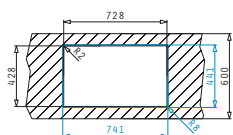

Schiță decupaj inclusă

Finisaj	Cod	Valvă	Ambalaj
LUCIOS	101024901	Pătrată	1 Articol/Cutie Carton

Cutie din carton include: Valvă.

Accesorii Potrivite

La Nivelul Blatului

Valve și Sifoane Incluse

Valve și Sifoane Potrivite