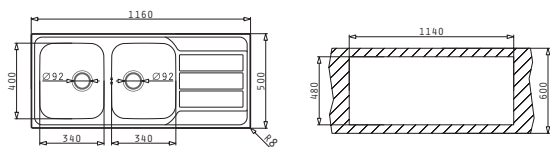

Baterie Propusă

Accesorii Potrivite

Valve și Sifoane Potrivite

ATHENA (116X50) 2B 1D

Dimensiunile Chiuvetei: 1160 x 500mm
Dimensiunile Cuvei: 340 x 400 x 160mm / 340 x 400 x 160mm
Bază de Încastrare: 80cm
Preaplin pe Cuvă