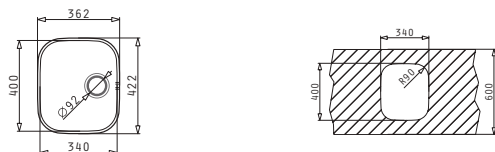

Valve și Sifoane Potrivite

IRIS (34X40) UM

Dimensiuni Exterioare: 362 x 422mm
Dimensiunile Cuvei: 340 x 400 x 180mm
Bază de Încadrare: 40cm
Preaplin pe Cuvă

Finisaj	Cod	Valvă	Ambalaj
LUCIOS	10009501	Ø92mm	8 Articole / Cutie Carton