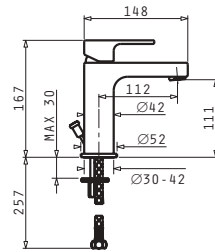

STRETO

BAIE

Tip BATERIE DE LAVOAR STRETO Cod 098010101

Baterie monocomandă de lavoar cu valvă automată

Tip COLOANĂ DE DUȘ STRETO Cod 098110601

Coloană de duș dreptunghiulară cu pălărie anticalcar și duș de mână.