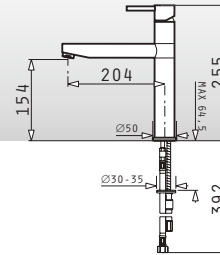

classic Rota

Baterie monocomandă - cartuș cu discuri ceramice

Tip Finisaj

CROM

Cod

095101001

BATERII DE BUCĂTĂRIE