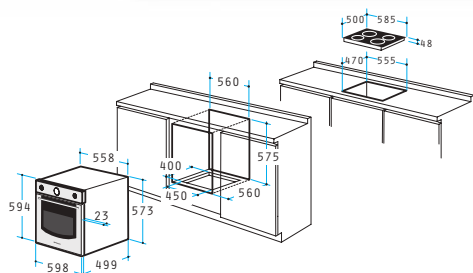

Set Rustic Grafit

ÎNCORPORABIL

Cuptor **034006601**

Plită **034003301**

Dimensiuni: 598 x 594 x 522mm

6 moduri de operare

Capacitate: 58 lt

Programator analog pentru oprirea funcției de gătit

Temporizator

Ventilator de răcire

Ușă dublu vitrată

1 grătar, 1 tăva

Clasă de eficiență energetică A

4 arzătoare pe gaz:

1750W

1750W

3000W

1000W

Dimensiuni: 585 x 500mm

Valve de siguranță

Aprindere electronică automată

Grilaj susținere vase: Oțel emailat

Kit adaptare pentru alimentare de la butelie