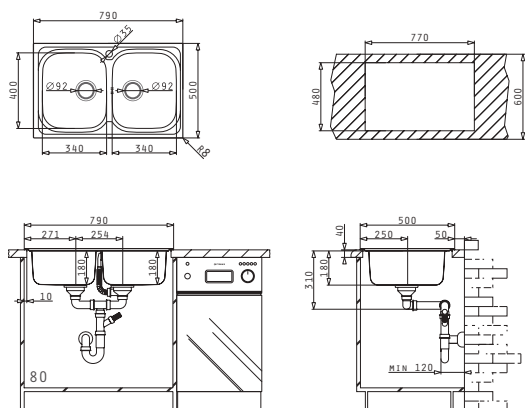

Dimensiunile Chiuvetei: 790 x 500mm
Dimensiunile Cuvei: 340 x 400 x 180mm / 340 x 400 x 180mm
Bază de Încadrare: 80cm
Preaplin pe Cuvă