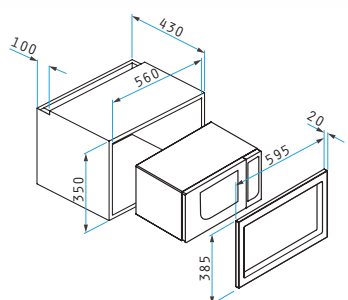

Cuptor Microunde 26 Inox

Cod

034012101

Dimensiuni: 438 x 305 x 398mm

Putere: 900W

Capacitate: 23 lt

8 Functii

Decongelare Rapidă

Ceas Electronic

Înterupere alimentare după 60 de minute

Ramă de Inox

Dimensiuni: 595 x 385 x 20mm

Blocaj Sigurante Copii

Avertizor minute scurse

Grill