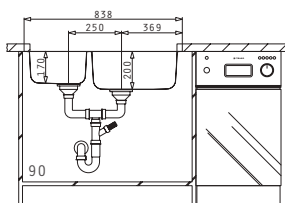

30
ANI
GARANȚIE

DIONE

CHIUVEȚE
DIN OTEL INOXIDABIL

DIONE (84X46) 2B ST

Dimensiunile Chiuvetei: 838 x 458mm
Dimensiunile Cuvei: 450 x 400 x 200mm / 300 x 340 x 170mm
Bază de Încastrare: 90cm
Preaplin pe Cuvă

Schiță decupaj inclusă

Finisaj	Cod	Găuri de Baterie	Valve	Ambalaj
LUCIOS	10940030	0 Găuri de Baterie	Ø92mm, Ø92mm	1 Articol/Cutie Carton

Cutie din carton include: Valve, sifon ergonomic & coș inox.

Accesorii Incluse		Accesorii Potrivite	
	525002701 Coș Inox		525005201 Tocător din Lemn
Valve și Sifoane Incluse		Valve și Sifoane Potrivite	
	521101701 Valvă Ø92 cu Preaplin pe Cuvă		521097201 Valvă fără Preaplin Ø92
	521058501 Sifon Ergonomic Pt 1 1/2 Cuve		521097901 Valvă Automată Ø92 cu Preaplin pe Cuvă

DIONE (84X46) 2B DR

Dimensiunile Chiuvetei: 838 x 458mm
Dimensiunile Cuvei: 300 x 340 x 170mm / 450 x 400 x 200mm
Bază de Încastrare: 90cm
Preaplin pe Cuvă

Schiță decupaj inclusă

Finisaj	Cod	Găuri de Baterie	Valve	Ambalaj
LUCIOS	109400730	0 Găuri de Baterie	Ø92mm, Ø92mm	1 Articol/Cutie Carton

Cutie din carton include: Valve, sifon ergonomic & coș inox.

Accesorii Incluse		Accesorii Potrivite	
	525002701 Coș Inox		525005201 Tocător din Lemn
Valve și Sifoane Incluse		Valve și Sifoane Potrivite	
	521101701 Valvă Ø92 cu Preaplin pe Cuvă		521097201 Valvă fără Preaplin Ø92
	521058501 Sifon Ergonomic Pt 1 1/2 Cuve		521097901 Valvă Automată Ø92 cu Preaplin pe Cuvă