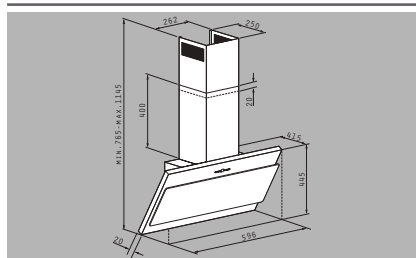

Cerulo

PREMIUM

PRODUS NOU!

Tip

Cod

Negru & Albastru

065016801

Negru & Verde

065003801

Material: Sticlă neagra

Dimensiuni: 90cm

Capacitatea de absorbție: 900m³/h

Nivel zgomot: 41dB

Motor EBM TURBO/195W

Spoturi: 4 LED

Comenzi: Touch & Telecomandă

Timer

065940301

Filtre de Carbon
Cantitate necesară: 2

Filtre metalice: 1

Attento

PREMIUM

PRODUS NOU!

Cod

065016901

Inox & Sticlă securizată

Material: Inox & Sticlă securizată

Dimensiuni: 60cm

Capacitatea de absorbție: 500m³/h

Nivel zgomot: 51dB

Putere motor: 220W

Spoturi: 2 halogen

Comenzi: Butoane electronice

Timer

065940301

Filtre de Carbon
Cantitate necesară: 2

Filtre metalice: 1