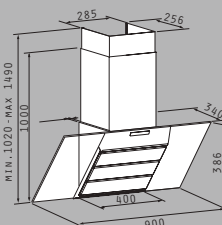

Absorbție periferică