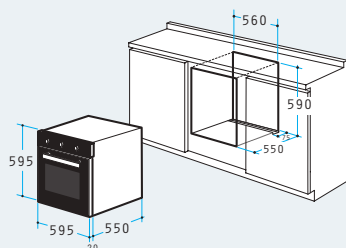

Cuptor 60IN 1007 Sticlă Neagră

ÎNCORPORABIL

**PRODUS
NOU!**

Cod

034006801

Dimensiuni: 595 x 595 x 570mm

6 moduri de operare

Capacitate: 61 lt

Butoane Pivotante

Programator analog pentru oprirea funcției de gătit

Ușă dublu vitrată

Sticlă interioară demontabilă

Ventilator de răcire

Grilaj lateral

1 grătar

1 tăva

Dimensiuni Exterioare: 450 x 360 x 35mm

Dimensiuni Interioare: 380 x 325 x 35mm

Cavitate special emailată

Clasă de eficiență energetică A