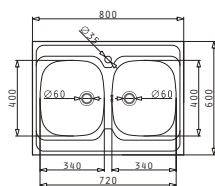

Accesorii Potrivite

3 Fețe Pliate

Valve și Sifoane Potrivite

Baterie Propusă

INTERNATIONAL (80X60) 2B

Dimensiunile Chiuvetei: 800 x 600mm
Dimensiunile Cuvei: 340 x 400 x 150mm / 340 x 400 x 150mm
Bază de Încadrare: 80cm
Preaplin pe Cuvă