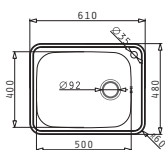

Dimensiunile Chiuvetei: 610 x 480mm
Dimensiunile Cuvei: 500 x 400 x 200mm
Bază de Încastrare: 60cm
Preaplin pe Cuvă