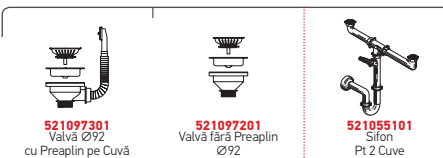

Încastrabilă

easy fix
garnitură etanșeizare

Valve și Sifoane Potrivite