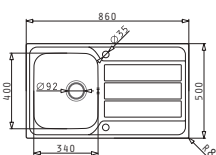

Schită decupaj inclusă