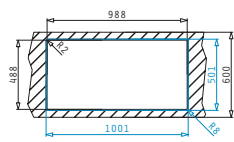

Schită decupaj inclusă