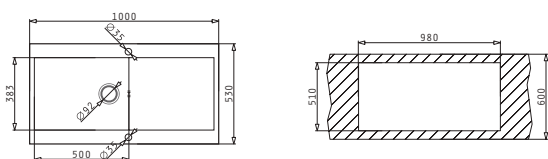

Dimensiunile Chiuvetei: 1000 x 530mm
Dimensiunile Cuvei: 500 x 383 x 175mm
Bază de Încadrare: 60cm
Preaplin pe Cuvă

Finisaj	Cod	Poziția Cuvei	Valvă	Ambalaj
PERIAT	101021201	Reversibilă 1+1 Găuri de Baterie	∅92mm	1 Articol/Cutie Carton