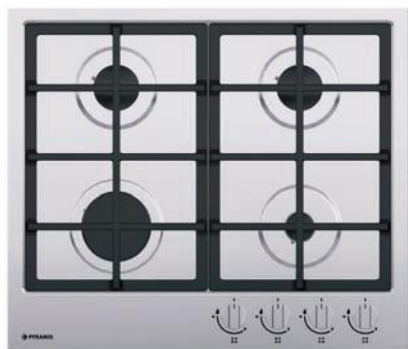

Plită Gaz 60CF 467 Inox & Fontă

PRODUS NOU!

Cod

030058901