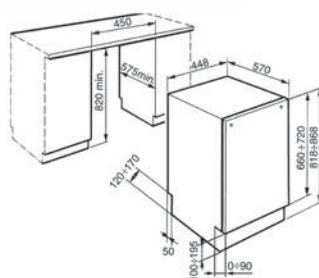

Dimensiuni: **45cm**

Capacitate: **10 Place settings**

Culoare panou frontal: **Negru**

Nivel zgomot: **50dB**

Temperaturi programate: **45°-55°-65°-70°**

Începerea Spălării După: **9 Ore (Delay Timer)**

Sistem de protecție împotriva scurgerilor de apă (**Aqua Stop**)