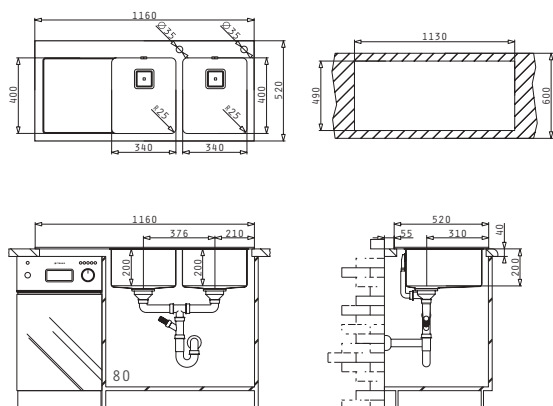

Dimensiunile Chiuvetei: 1160 x 520mm
Dimensiunile Cuvei: 340 x 400 x 200mm / 340 x 400 x 200mm
Bază de Încastrare: **80cm**
Preaplin pe Cuvă