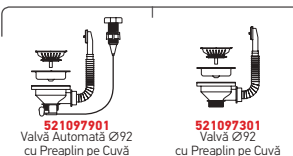

Sub Blat

Valve și Sifoane Potrivite