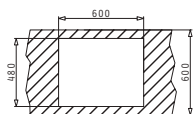

BALATA

SERIA
SPARTA
ESSENTIAL

30
ANI
GARANȚIE

SPARTA

CHIUVETE
DIN OTEL INOXIDABIL

SPARTA (62X50) 1B 1D

Dimensiunile Chiuvetei: 620 x 500mm
Dimensiunile Cuvei: 340 x 400 x 150mm
Bază de Încastrare: 45cm
Preaplin pe Cuvă