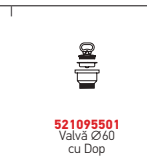

Valve și Sifoane Potrivite