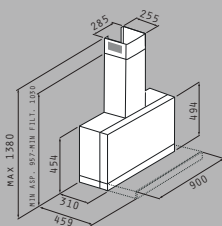

Pe durata funcționării deschiderea părții culisante nu este obligatorie.

Material: Inox & sticlă securizată neagră

Dimensiuni: 90cm

Capacitatea de absorbție: 800m³/h

Nivel zgomot: 53dB

Putere motor: **TURBO/250W**

065099801

Filtre de Carbon
Cantitate necesară: 2

Spoturi: 2 LED

Comenzi: Touch

Timer

Funcție Clean Air

Indicator de saturație a filtrelor

Filtre metalice: 2