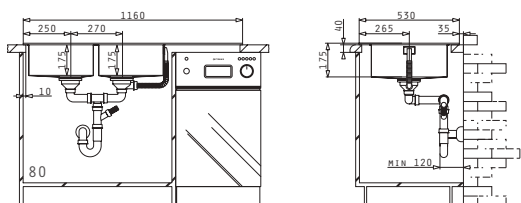

MONDRIAN (116X53) 2B 1D REV

Dimensiunile Chiuvetei: 1160 x 530mm
Dimensiunile Cuvei: 340 x 383 x 175mm / 340 x 383 x 175mm
Bază de Încastrare: 80cm
Preaplin pe Cuvă

Finisaj	Cod	Poziția Cuvei	Valve	Ambalaj
PERIAT	101021301	Reversibilă 1+1 Găuri de Baterie	Ø92mm, Ø92mm	1 Articol/Cutie Carton