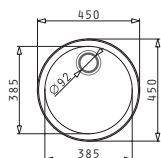

521055601
Sifon Pt Cuve Cu
Adâncime Inegală

521055801
Sifon
Pt 1 Cuvă

CT

Dimensiunile Chiuvetei: Ø450mm
Dimensiunile Cuvei: Ø385 x 30mm
Bază de Încadrare: 45cm

Schiță decupaj inclusă

Încastrabilă

easy fix
garnitură etanșeizare