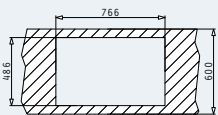

Cutia din carton include: Valvă & sifon ergonomic.

Dimensiunile Chiuvetei: 776 x 494mm
Dimensiunile Cuvei: 340 x 426 x 180mm
Bază de Încastrare: **45cm**
Preaplin pe Cuvă

Schiță decupaj inclusă

Încastrabilă