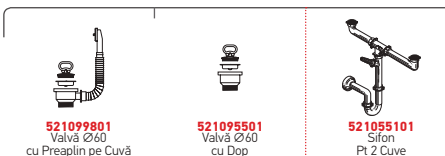

Valve și Sifoane Potrivite