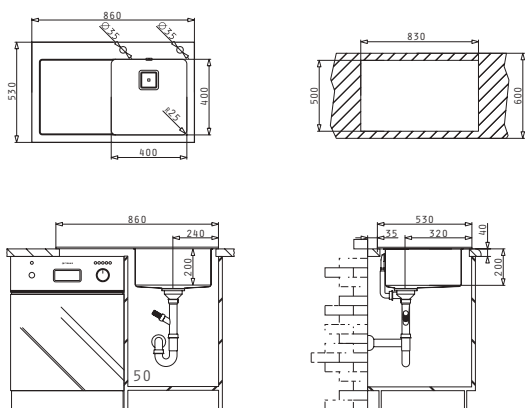

CRYSTALON (86X53) 1B 1D NEGRU ST

Dimensiunile Chiuvetei: 860 x 530mm
Dimensiunile Cuvei: 400 x 400 x 200mm
Bază de Încadrare: 50cm
Preaplin pe Cuvă

Finisaj	Cod	Găuri de Baterie	Valvă	Ambalaj
OTEL INOXIDABIL & STICLĂ NEAGRĂ	109504330	2 Găuri de Baterie	Pătrată	1 Articol/Cutie Lemn

Cutia din lemn include: Valvă automată & sifon.

Încastrabilă

Baterie Propusă

GRAZIOSO

Accesorii Potrivite

043000201
Tocător
Din Sticlă

043000701
Strecurătoare
Inox

Valve și Sifoane Incluse

521055801
Sifon
Pt 1 Cuvă

CRYSTALON (86X53) 1B 1D NEGRU DR

Dimensiunile Chiuvetei: 860 x 530mm
Dimensiunile Cuvei: 400 x 400 x 200mm
Bază de Încadrare: 50cm
Preaplin pe Cuvă

Finisaj	Cod	Găuri de Baterie	Valvă	Ambalaj
OTEL INOXIDABIL & STICLĂ NEAGRĂ	109504230	2 Găuri de Baterie	Pătrată	1 Articol/Cutie Lemn

Cutia din lemn include: Valvă automată & sifon.

Încastrabilă

Baterie Propusă

GRAZIOSO

Accesorii Potrivite

043000201
Tocător
Din Sticlă

043000701
Strecurătoare
Inox

Valve și Sifoane Incluse

521055801
Sifon
Pt 1 Cuvă