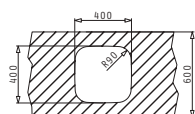

Accesorii Potrivite

Sub Blat

Valve și Sifoane Potrivite

30
ANI
GARANȚIE

IRIS

CHIUVETE
DIN OTEL INOXIDABIL

IRIS (40X40) UM

Dimensiuni Exterioare: 423 x 423mm
 Dimensiunile Cuvei: 400 x 400 x 200mm
 Bază de Încastrare: 45cm
 Preaplin pe Cuvă