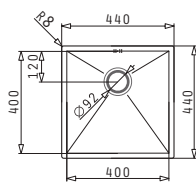

30
ANI
GARANȚIE

TETRAGON

CHIUVEȚE
DIN OTEL INOXIDABIL

TETRAGON (17X40) 1B

Dimensiuni Exterioare: 210 x 440mm
Dimensiunile Cuvei: 170 x 400 x 140mm
Bază de Încastrare: 30cm
Preaplin pe Cuvă

Finisaj	Tip Instalare	Cod	Valvă	Ambalaj
PERIAT	SUB BLAT	100090001	Ø92mm	1 Articol/Cutie Carton
PERIAT	LA NIVELUL BLATULUI	100090601	Ø92mm	1 Articol/Cutie Carton

Cutie din carton include: Valvă.

Accesorii Potrivite

Valve și Sifoane Incluse

Valve și Sifoane Potrivite

TETRAGON (34X40) 1B

Dimensiuni Exterioare: 380 x 440mm
Dimensiunile Cuvei: 340 x 400 x 200mm
Bază de Încastrare: 40cm
Preaplin pe Cuvă

Finisaj	Tip Instalare	Cod	Valvă	Ambalaj
PERIAT	SUB BLAT	100090101	Ø92mm	1 Articol/Cutie Carton
PERIAT	LA NIVELUL BLATULUI	100090701	Ø92mm	1 Articol/Cutie Carton

Cutie din carton include: Valvă.

Accesorii Potrivite

Valve și Sifoane Incluse

Valve și Sifoane Potrivite

TETRAGON (40X40) 1B

Dimensiuni Exterioare: 440 x 440mm
Dimensiunile Cuvei: 400 x 400 x 200mm
Bază de Încastrare: 45cm
Preaplin pe Cuvă

Finisaj	Tip Instalare	Cod	Valvă	Ambalaj
PERIAT	SUB BLAT	100090201	Ø92mm	1 Articol/Cutie Carton
PERIAT	LA NIVELUL BLATULUI	100090801	Ø92mm	1 Articol/Cutie Carton

Cutie din carton include: Valvă.

Accesorii Potrivite

Valve și Sifoane Incluse

Valve și Sifoane Potrivite