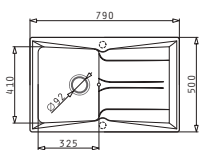

Schiță decupaj inclusă

Culoare	Cod	Valvă	Ambalaj
ALB	077200001	∅92mm	1 Articol/Cutie Carton
GRI	077200601	∅92mm	1 Articol/Cutie Carton
BEJ	077200301	∅92mm	1 Articol/Cutie Carton
SAND	077200701	∅92mm	1 Articol/Cutie Carton
NEGRU	077201001	∅92mm	1 Articol/Cutie Carton
GRAFIT	077200101	∅92mm	1 Articol/Cutie Carton

GRANIT

Cutie din carton include: Valvă & sifon ergonomic.