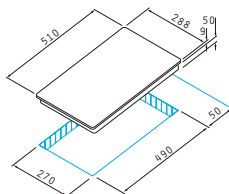

Plită Gaz 30CF 227 Sticlă Neagră & Fontă

PRODUS NOU!

Cod

030060201

2 arzătoare pe gaz:

3000W

1000W

Dimensiuni: 288 x 510mm

Valve de siguranță

Aprindere electronică automată

Grilaj de susținere din fontă

Kit adaptare pentru alimentare de la butelie