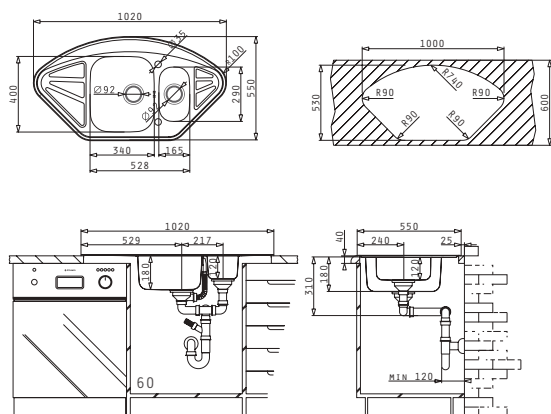

Dimensiunile Chiuvetei: 1020 x 550mm
Dimensiunile Cuvei: 340 x 400 x 180mm / 165 x 290 x 12mm
Bază de Încadrare: 60cm
Preaplin pe Cuvă