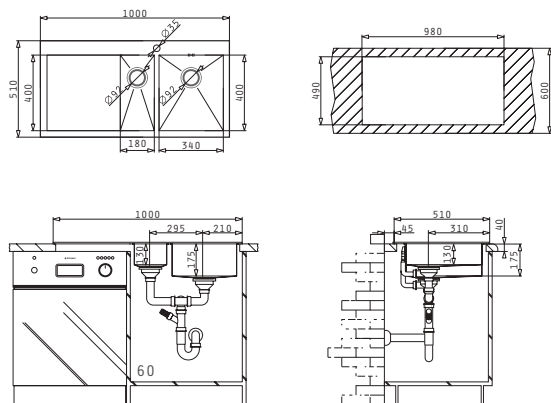

521097201
Valvă fără Preaplin
Ø92

521101701
Valvă Ø92
cu Preaplin pe Cuvă

521055201
Sifon Ergonomic
Pt 1 1/2 Cuve

NEMEA (100X51) 1 1/2B 1D DR

Dimensiunile Chiuvetei: 1000 x 510mm
Dimensiunile Cuvei: 180 x 400 x 130mm / 340 x 400 x 175mm
Bază de Încadrare: **60cm**
Preaplin pe Cuvă