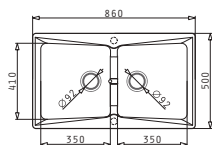

GRANIT

Cutie din carton include: Valve & sifon ergonomic.

Accesorii Potrivite

Baterie Propusă

PYRAGRANITE PETRA (86X50) 2B

Dimensiunile Chiuvetei: 860 x 500mm
Dimensiunile Cuvei: 350 x 410 x 210mm / 350 x 410 x 210mm
Bază de Încastrare: 90cm
Preaplin pe Cuvă