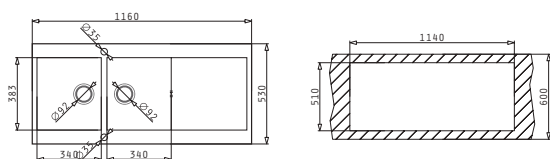

MONDRIAN (116X53) 2B 1D REV

Dimensiunile Chiuvetei: 1160 x 530mm
Dimensiunile Cuvei: 340 x 383 x 175mm / 340 x 383 x 175mm
Bază de Încastrare: 80cm
Preaplin pe Cuvă

Finisaj	Cod	Poziția Cuvei	Valve	Ambalaj
PERIAT	101021301	Reversibilă 1+1 Găuri de Baterie	Ø92mm, Ø92mm	1 Articol/Cutie Carton