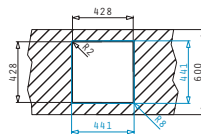

INSTALARE LA NIVELUL BLATULUI

Finisaj	Tip Instalare	Cod	Valvă	Ambalaj
PERIAT	SUB BLAT	100090201	Ø92mm	1 Articol/Cutie Carton
PERIAT	LA NIVELUL BLATULUI	100090801	Ø92mm	1 Articol/Cutie Carton

Cutie din carton include: Valvă.