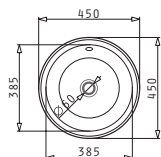

521055601
Sifon Pt Cuve Cu
Adâncime Inegală

521055801
Sifon
Pt 1 Cuvă

ROYAL

Dimensiunile Chiuvetei: Ø450mm
Dimensiunile Cuvei: Ø385 x 160mm
Bază de Încadrare: 45cm
Preaplin pe Cuvă

Încastrabilă

easy fix
garnitură etanșeizare