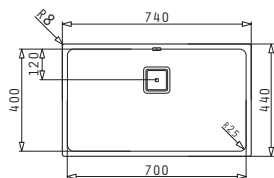

Schiță decupaj inclusă

Finisaj	Cod	Valvă	Ambalaj
LUCIOS	101024901	Pătrată	1 Articol/Cutie Carton

Cutie din carton include: Valvă.

Accesorii Potrivite

La Nivelul Blatului

Valve și Sifoane Incluse

Valve și Sifoane Potrivite