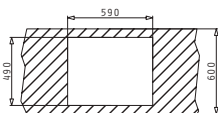

SERIA
CALDERA
PYRAGRANITE

25
ANI
GARANȚIE

PYRAGRANITE CALDERA

PYRAGRANITE CALDERA (61X51) 1B

Dimensiunile Chiuvetei: 610 x 510mm
Dimensiunile Cuvei: 537 x 428 x 230mm
Bază de Încastrare: 60cm
Preaplin pe Cuvă