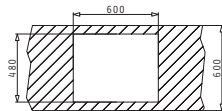

Cutia din carton include: Valvă & sifon ergonomic.

Încastrabilă

Baterie Propusă

GRAZIOSO

PYRAGRANITE TETRAGON (61X50) 1B

Dimensiunile Chiuvetei: 610 x 500mm
Dimensiunile Cuvei: 540 x 400 x 200mm
Bază de Încastrare: 60cm
Preaplin pe Cuvă