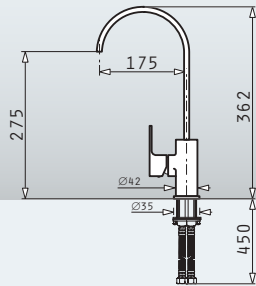

ecoline **Altissimo**

Baterie monocomandă, cartuş cu discuri ceramice

PRODUS NOU!

Tip Finisaj

CROM

Cod

090900101

ecoline **Espressivo**

Baterie monocomandă, cartuş cu discuri ceramice

PRODUS NOU!

Tip Finisaj

CROM

Cod

090900201

ecoline **Risoluto**

Baterie monocomandă, cartuş cu discuri ceramice

PRODUS NOU!

Tip Finisaj

CROM

Cod

090900001

BATERII DE BUCĂTĂRIE ECOLINE