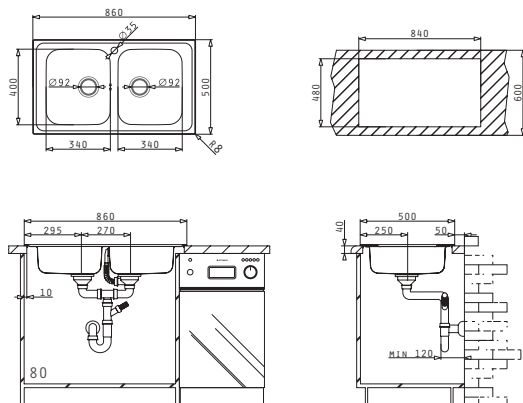

Finisaj	Cod	Poziția Cuvei	Valve	Ambalaj
LUCIOS	100179001	1 Gaură de Baterie	Ø92mm, Ø92mm	Plic
TEXTURAT	100180501	1 Gaură de Baterie	Ø92mm, Ø92mm	Plic

Încastabilă

easy fix
garnitură etanșeizare

Baterie Propusă

Accesorii Potrivite

525006501
Tocător
din Lemn

525006401
Coș
Inox

Valve și Sifoane Potrivite

521097301
Valvă Ø92
cu Preaplin pe Cuvă

521097201
Valvă fără Preaplin
Ø92

521055101
Sifon
Pt 2 Cuve