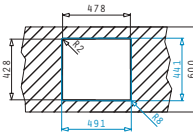

INSTALARE LA NIVELUL BLATULUI