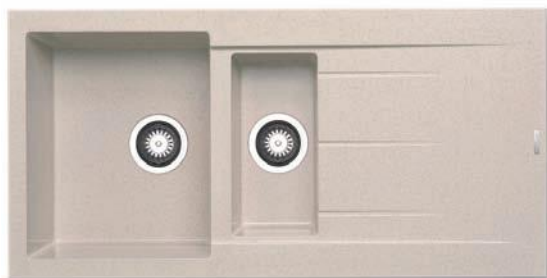

GRANIT

Cutie din carton include: Valve & sifon ergonomic.

Accesorii Potrivite

Baterie Propusă

PYRAGRANITE ALAZIA (100X50) 1 1/2B 1D

Dimensiunile Chiuvetei: 1000 x 500mm
 Dimensiunile Cuvei: 340 x 420 x 205mm / 160 x 340 x 150mm
 Bază de Încadrare: 60cm
 Preaplin pe Cuvă