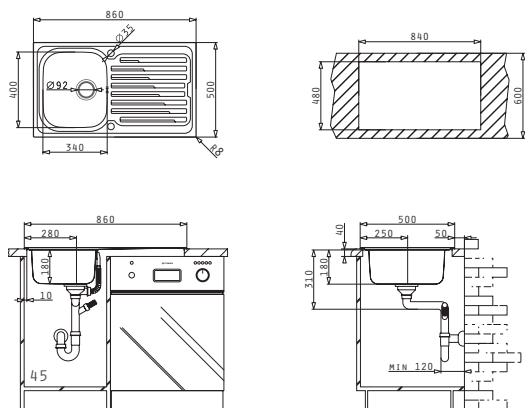

Încastabilă

easy fix
garnitură etanșeizare

Baterie Propusă

ROTA

Accesorii Potrivite

Valve și Sifoane Potrivite

AMALȚIA (86X50) 1B 1D

Dimensiunile Chiuvetei: 860 x 500mm
Dimensiunile Cuvei: 340 x 400 x 180mm
Bază de Încadrare: 45cm
Preaplin pe Cuvă