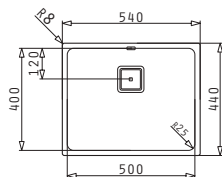

Schiță decupaj inclusă

Finisaj	Cod	Valvă	Ambalaj
LUCIOS	101023901	Pătrată	1 Articol/Cutie Carton

Cutie din carton include: Valvă.

Accesorii Potrivite

La Nivelul Blatului

Valve și Sifoane Incluse

Valve și Sifoane Potrivite

LUME (70X40) 1B