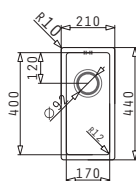

Valve și Sifoane Potrivite

CHIUVETE
DIN OTEL INOXIDABIL

SERIA
ASTRIS
ELEGANT

30
ANI
GARANȚIE

ASTRIS

CHIUVEȚE
DIN OTEL INOXIDABIL

ASTRIS (17X40) 1B

Dimensiuni Exterioare: 210 x 440mm
 Dimensiunile Cuvei: 170 x 400 x 140mm
 Bază de Încadrare: 30cm
 Preaplin pe Cuvă