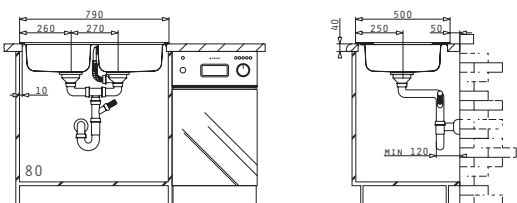

Valve și Sifoane Potrivite

521097901
Valvă Automată Ø92
cu Preaplin pe Cuvă

521097301
Valvă Ø92
cu Preaplin pe Cuvă

521055801
Sifon
Pt 1 Cuvă

ATHENA (79X50) 2B

Dimensiunile Chiuvetei: 790 x 500mm
Dimensiunile Cuvei: 340 x 400 x 160mm / 340 x 400 x 160mm
Bază de Încastrare: 80cm
Preaplin pe Cuvă