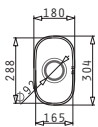

Finisaj	Cod	Valvă	Ambalaj
LUCIOS	100011201	∅92mm	16 Articole / Cutie Carton