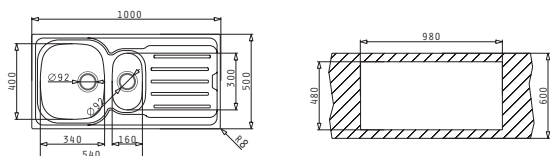

ARMONICA

VERA (100X50) 1 1/2B 1D

Dimensiunile Chiuvetei: 1000 x 500mm
Dimensiunile Cuvei: 340 x 400 x 150mm / 160 x 300 x 90mm
Bază de Încastrare: 60cm
Preaplin pe Cuvă

Finisaj	Cod	Poziția Cuvei	Valve	Ambalaj
LUCIOS	100177601	Reversibilă 0 Găuri de Baterie	Ø92mm, Ø92mm	Plic
TEXTURAT	100177901	Reversibilă 0 Găuri de Baterie	Ø92mm, Ø92mm	Plic