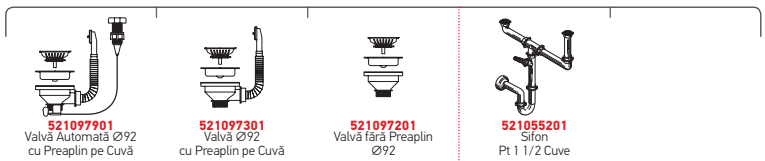

Valve și Sifoane Potrivite