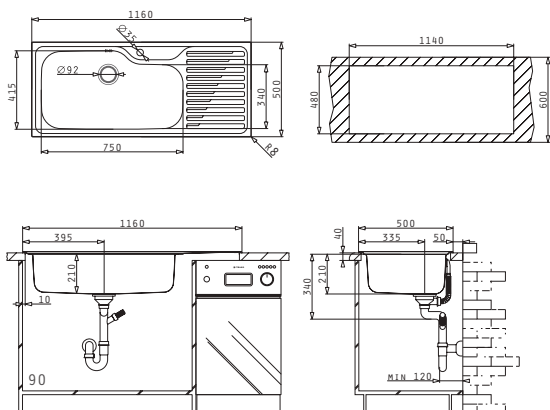

30
ANI
GARANȚIE

TITAN

CHIUVEȚE
DIN OTEL INOXIDABIL

TITAN (86X50) 1B

Dimensiunile Chiuvetei: 860 x 500mm
Dimensiunile Cuvei: 750 x 415 x 210mm
Bază de Încastrare: 90cm
Preaplin pe Cuvă

Finisaj	Cod	Găuri de Baterie	Valva	Ambalaj
LUCIOS	100138201	1 Gaură de Baterie	Ø92mm	Plic
TEXTURAT	100138301	1 Gaură de Baterie	Ø92mm	Plic

Propunere de combinații
accesorii Titan

Strecurătoare din inox & plastic
transparent pentru tocător Titan.

Încastrabilă

easy fix
garnitură etanșeizare

Baterie Propusă

RITMO

Accesorii Potrivite

525005601
Tocător
din Lemn

100055001
Strecurătoare
Inox

525000101
Strecurătoare
Transparentă

525005401
Coș
Inox

Valve și Sifoane Potrivite

521097301
Valvă Ø92
cu Preaplin pe Cuvă

521055801
Sifon
Pt 1 Cuvă

TITAN (116X50) 1B 1D

Dimensiunile Chiuvetei: 1160 x 500mm
Dimensiunile Cuvei: 750 x 415 x 210mm
Bază de Încastrare: 90cm
Preaplin pe Cuvă

Finisaj	Cod	Găuri de Baterie	Valva	Ambalaj
LUCIOS	100144501	1 Gaură de Baterie	Ø92mm	Plic
TEXTURAT	100144601	1 Gaură de Baterie	Ø92mm	Plic

Propunere de combinații
accesorii Titan

Strecurătoare din inox & plastic
transparent pentru tocător Titan.

Încastrabilă

easy fix
garnitură etanșeizare

Baterie Propusă

BALATA

Accesorii Potrivite

525005601
Tocător
din Lemn

100055001
Strecurătoare
Inox

525000101
Strecurătoare
Transparentă

525005401
Coș
Inox

Valve și Sifoane Potrivite

521097301
Valvă Ø92
cu Preaplin pe Cuvă

521055801
Sifon
Pt 1 Cuvă