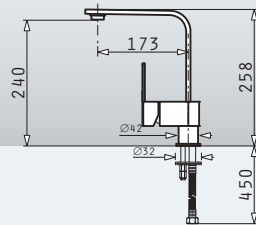

ecoline **Altissimo**

Baterie monocomandă, cartuş cu discuri ceramice

PRODUS NOU!

Tip Finisaj

CROM

Cod

090900101

ecoline **Espressivo**

Baterie monocomandă, cartuş cu discuri ceramice

PRODUS NOU!

Tip Finisaj

CROM

Cod

090900201

ecoline **Risoluto**

Baterie monocomandă, cartuş cu discuri ceramice

PRODUS NOU!

Tip Finisaj

CROM

Cod

090900001

BATERII DE BUCĂTĂRIE ECOLINE