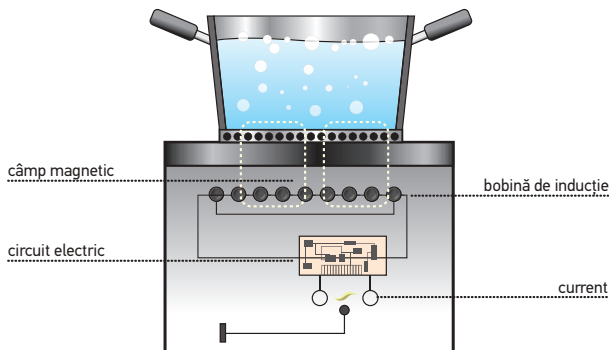

Plita pe Inducție

Plita pe inducție are ca principiu de funcționare fenomenul natural al inducției, ce convertește energia electromagnetică în căldură. Când plita este alimentată cu energie electrică, bobinele de inducție de sub suprafața plitei reacționează în momentul în care un vas feros este așezat pe plită. Căldura este produsă direct în vasul de gătit, în timp ce suprafața ceramică a plitei rămâne rece.

Datorită acestui principiu timpul de fierbere se poate reduce cu până la 50% în comparație cu plitele vitro-ceramice convenționale, economisind astfel cantități importante de energie electrică. Plita pe inducție se curăță foarte ușor datorită faptului că petele nu se ard pe suprafața rece a plitei, necesitând o simplă ștergere.