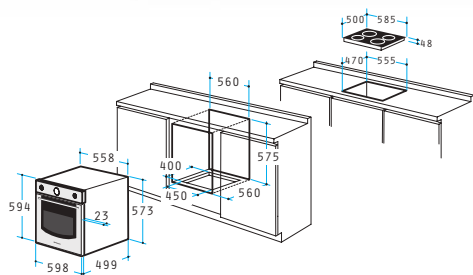

Set Rustic Bej

ÎNCORPORABIL

Cod

Cuptor **034012601**

Plită **030058301**

Dimensiuni: 598 x 594 x 522mm

6 moduri de operare

Capacitate: 58 lt

Programator analog pentru oprirea funcției de gătit

Temporizator

Ventilator de răcire

Ușă dublu vitrată

1 grătar, 1 tăva

Clasă de eficiență energetică A

4 arzătoare pe gaz:

1750W

1750W

3000W

1000W

Dimensiuni: 585 x 500mm

Valve de siguranță

Aprindere electronică automată

Grilaj susținere vase: Oțel emailat

Kit adaptare pentru alimentare de la butelie

Cod