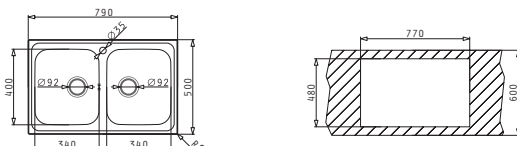

Valve și Sifoane Potrivite

521097901
Valvă Automată Ø92
cu Preaplin pe Cuvă

521097301
Valvă Ø92
cu Preaplin pe Cuvă

521055801
Sifon
Pt 1 Cuvă

ATHENA (79X50) 2B

Dimensiunile Chiuvetei: 790 x 500mm
Dimensiunile Cuvei: 340 x 400 x 160mm / 340 x 400 x 160mm
Bază de Încastrare: 80cm
Preaplin pe Cuvă