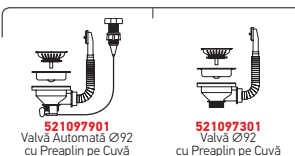

Finisaj	Cod	Valvă	Ambalaj
LUCIOS	100009301	Ø92mm	8 Articole / Cutie Carton

Accesorii Potrivite

Sub Blat

Valve și Sifoane Potrivite

IRIS (45X40) UM

Dimensiuni Exterioare: 472 x 422mm
 Dimensiunile Cuvei: 450 x 400 x 200mm
 Bază de Încastrare: 50cm
 Preaplin pe Cuvă