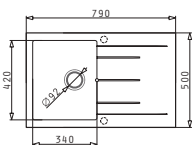

GRANIT

Cutie din carton include: Valvă & sifon ergonomic.

Încastrabilă

Baterie Propusă

RITMO

PYRAGRANITE ALAZIA (79X50) 1B 1D

Dimensiunile Chiuvetei: 790 x 500mm
Dimensiunile Cuvei: 340 x 420 x 205mm
Bază de Încastrare: 45cm
Preaplin pe Cuvă