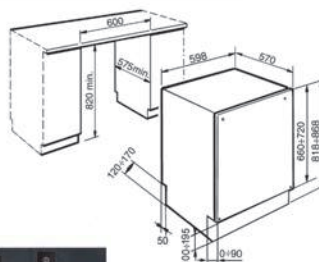

Mașini de Spălat Vase DWA 60FI

ÎNCASTRABILĂ ÎN TOTALITATE

Cod

033000103

Dimensiuni: **60cm**

Capacitate: **12 seturi**

Culoare panou frontal: **Negru**

Nivel zgomot: **50dB**

Temperaturi programate: **45°-55°-65°-70°**

Începerea Spălării După: **9 Ore (Delay Timer)**

Sistem de protecție împotriva scurgerilor de apă (**Aqua Stop**)

Clasă de eficiență energetică **A+**

Clasă de eficiență a spălării **A**

Clasă de eficiență a uscării **A**

Înterupător electronic de funcționare

Afisaj electronic al programelor

10 programe de funcționare

Buton alcătuire program propriu

Indicator luminos de funcționare

LED pentru indicarea clătirii

LED pentru Indicarea lipsei de sare

Filtru inoxidabil

Sistem pentru dedurizarea apei

Protecție împotriva aburilor

Cod

033000203