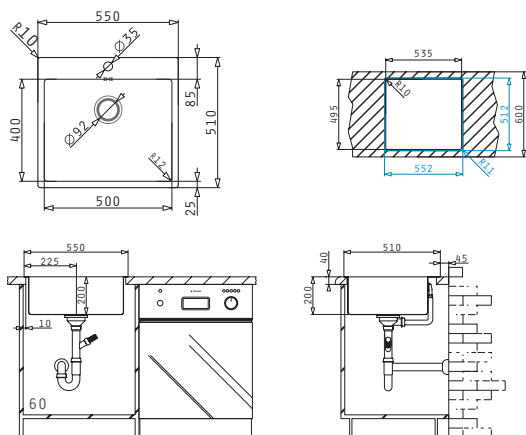

521102601
Valvă Ø92
cu Preaplin pe Cuvă

521144201
Sifon Ergonomic
Pt 2 Cuve

Valve și Sifoane Potrivite

521102101
Valvă Automată Ø92
cu Preaplin pe Cuvă

ASTRIS (55X51) 1B (LA NIVELUL BLATULUI)

Dimensiuni Chiuvetei: 550 x 510mm
Dimensiunile Cuvei: 500 x 400 x 200mm
Bază de Încastrare: 60cm
Preaplin pe Cuvă