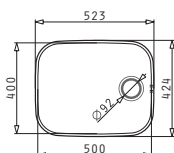

Finisaj	Cod	Valvă	Ambalaj
LUCIOS	100009902	Ø92mm	5 Articole / Cutie Carton

Accesorii Potrivite

Sub Blat

Valve și Sifoane Potrivite

IRIS (50X40) UM

Dimensiuni Exterioare: 523 x 424mm
 Dimensiunile Cuvei: 500 x 400 x 200mm
 Bază de Încastrare: 60cm
 Preaplin pe Cuvă