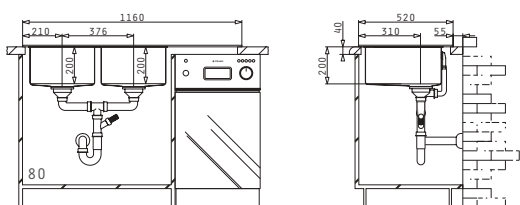

Baterie Propusă

Accesorii Potrivite

Valve și Sifoane Incluse

CRYSTALON (116X52) 2B 1D NEGRU ST

Dimensiunile Chiuvetei: 1160 x 520mm
 Dimensiunile Cuvei: 340 x 400 x 200mm / 340 x 400 x 200mm
 Bază de Încadrare: 80cm
 Preaplin pe Cuvă