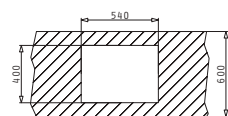

Cutie din carton include: Valvă & sifon ergonomic.

Sub Blat

Accesorii Potrivite

Baterie Propusă

PYRAGRANITE TETRAGON UNDERMOUNT (54X40) 1B

Dimensiunile Exterioare: 580 x 440mm
Dimensiunile Cuvei: 540 x 400 x 200mm
Bază de Încastrare: 60cm
Preaplin pe Cuvă