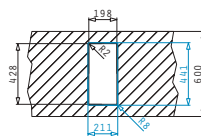

INSTALARE LA NIVELUL BLATULUI

Finisaj	Tip Instalare	Cod	Valvă	Ambalaj
PERIAT	SUB BLAT	100090001	Ø92mm	1 Articol/Cutie Carton
PERIAT	LA NIVELUL BLATULUI	100090601	Ø92mm	1 Articol/Cutie Carton

Cutie din carton include: Valvă.