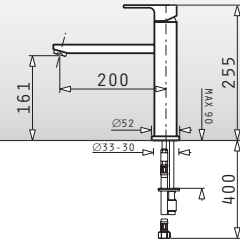

Tip Finisaj

CROM

Cod

095041001

BATERII DE BUCĂTĂRIE