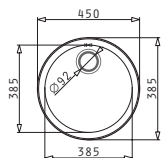

Schiță decupaj inclusă

Încastrabilă

easy fix
garnitură etanșeizare

Finisaj	Cod	Valvă	Ambalaj
LUCIOS	100034701	Ø92mm	10 Articole / Cutie Carton
LINEN	100034801	Ø92mm	10 Articole / Cutie Carton

Accesorii Potrivite

525003301
Tocător
din Lemn

525002901
Căș
Inox

525000501
Căș
Alb

Baterie Propusă