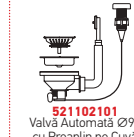

Valve și Sifoane Potrivite

521102101
Valvă Automată Ø92
cu Preaplin pe Cuvă