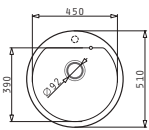

Pentru a susține calitatea excelentă a acestor produse, PYRAMIS oferă o garanție de 25 ani!

SERIA
ALAZIA
PYRAGRANITE

25
ANI
GARANȚIE

PYRAGRANITE ALAZIA

PYRAGRANITE ALAZIA (Ø51) 1B

Dimensiunile Chiuvetei: Ø510mm
Dimensiunile Cuvei: Ø450 x 205mm
Bază de Încastrare: 50cm
Preaplin pe Cuvă