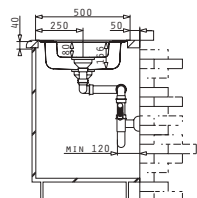

30
ANI
GARANȚIE

ATHENA - LA NIVELUL BLATULUI

ATHENA (86X50) 1B 1D (LA NIVELUL BLATULUI)

**PRODUS
NOU!**

Dimensiunile Chiuvetei: 860 x 500mm
Dimensiunile Cuvei: 340 x 400 x 175mm
Bază de Încastrare: 45cm
Preaplin pe Cuvă

Schită decupaj inclusă

Finisaj	Cod	Poziția Cuvei	Valve	Ambalaj
LUCIOS	101100201	Reversibilă 1+1 Găuri de Baterie	Ø92mm	Plic

La Nivelul Blatului

Baterie Propusă

ROTA

Accesorii Potrivite

525006501
Tocător
din Lemn

Valve și Sifoane Potrivite

521097301
Valvă Ø92
cu Preaplin pe Cuvă

521058301
Sifon Ergonomic
Pt 1 Cuvă

521055801
Sifon
Pt 1 Cuvă

ATHENA (100X50) 1 1/2B 1D (LA NIVELUL BLATULUI)

**PRODUS
NOU!**

Dimensiunile Chiuvetei: 1000 x 500mm
Dimensiunile Cuvei: 340 x 400 x 165mm / 170 x 275 x 80mm
Bază de Încastrare: 60cm
Preaplin pe Cuvă

Schită decupaj inclusă

Finisaj	Cod	Poziția Cuvei	Valve	Ambalaj
LUCIOS	101103201	Reversibilă 1+1 Găuri de Baterie	Ø92mm	Plic

La Nivelul Blatului

Baterie Propusă

GUSTO

Accesorii Potrivite

525006501
Tocător
din Lemn

043001001
Sirecurătoare
Inox

Valve și Sifoane Potrivite

521097301
Valvă Ø92
cu Preaplin pe Cuvă

521097201
Valvă fără Preaplin
Ø92

521058501
Sifon Ergonomic
Pt 1 1/2 Cuve

521055201
Sifon
Pt 1 1/2 Cuve