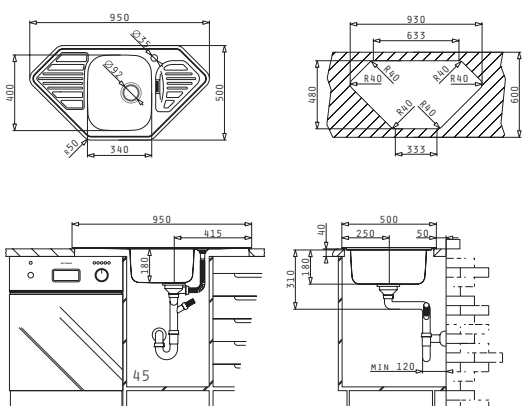

easy fix
garnitură etanșeizare

Baterie Propusă

ARMONICA

Accesorii Potrivite

Valve și Sifoane Potrivite

MEDUSA CORNER 1B 2D

Dimensiunile Chiuvetei: 950 x 500mm
Dimensiunile Cuvei: 340 x 400 x 180mm
Bază de Încastrare: 45cm
Preaplin pe Picurător