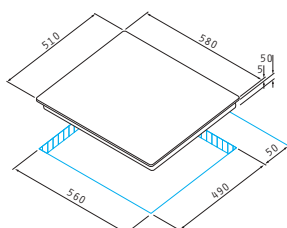

Plită 58HL 438 Touch Frameless

PRODUS NOU!

Cod

030058601

4 zone de gătit Hi - Light:

- Ø180mm/1800W
- Ø180mm/1800W
- Ø140mm/1400W
- Ø140mm/1400W

Dimensiuni: 580 x 510mm

Touch controls

9 trepte de putere

Blocaj de siguranță

Indicator de căldură reziduală

Temporizator electronic

Încălzire rapidă

Ramă ceramică