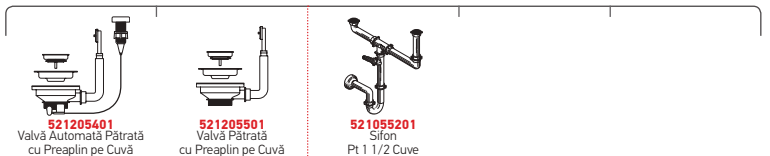

Valve și Sifoane Incluse