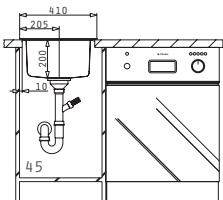

Dimensiunile Chiuvetei: 410 x 520mm
 Dimensiunile Cuvei: 340 x 400 x 200mm
 Bază de Încastrare: 40cm
 Preaplin pe Cuvă

Finisaj	Cod	Găuri de Baterie	Valvă	Ambalaj
LUCIOS	108910901	2 Găuri de Baterie	Ø92mm	1 Articol/Cutie Carton