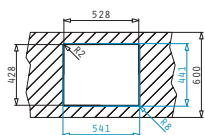

Schiță decupaj inclusă

Finisaj	Cod	Valvă	Ambalaj
LUCIOS	101023901	Pătrată	1 Articol/Cutie Carton

Cutie din carton include: Valvă.