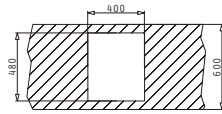

Schiță decupaj inclusă

	Culoare	Cod	Valvă	Ambalaj
GRANIT	BEJ	075700301	∅92mm	1 Articol/Cutie Carton
	EXTRA ALB	077111401	∅92mm	1 Articol/Cutie Carton
METALICE	CROM	075700901	∅92mm	1 Articol/Cutie Carton
	GRAFIT	075700101	∅92mm	1 Articol/Cutie Carton
	TITANIUM	075701201	∅92mm	1 Articol/Cutie Carton

Cutia din carton include: Valvă & sifon ergonomic.

Încastrabilă

Baterie Propusă