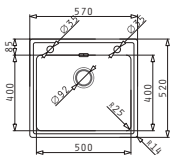

521102401
Valvă Automată Ø92
cu Preaplin pe Cuvă

521055801
Sifon
Pt 1 Cuvă

PELLA (57X52) 1B

Dimensiunile Chiuvetei: 570 x 520mm
 Dimensiunile Cuvei: 500 x 400 x 200mm
 Bază de Încastrare: 60cm
 Preaplin pe Cuvă