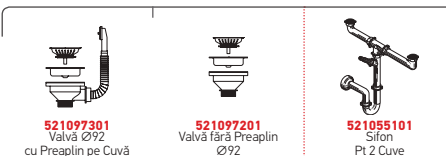

Valve și Sifoane Potrivite

521097301
Valvă Ø92
cu Preaplin pe Cuvă

521097201
Valvă fără Preaplin
Ø92

521055101
Sifon
Pt 2 Cuve

Baterie Propusă

BALATA