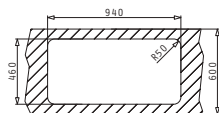

Dimensiunile Chiuvetei: 960 x 480mm
Dimensiunile Cuvei: 340 x 400 x 180mm / 165 x 290 x 120mm
Bază de Încastare: 60cm
Preaplin pe Cuvă