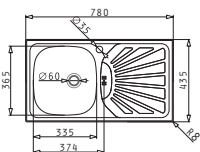

30
ANI
GARANȚIE

BASIC

CHIUVEȚE
DIN OTEL INOXIDABIL

ET78

Dimensiunile Chiuvetei: 780 x 435mm
Dimensiunile Cuvei: 335 x 365 x 150mm
Bază de Încastrare: 45cm
Preaplin pe Picurător

Finisaj	Cod	Poziția Cuvei	Valvă	Ambalaj
LUCIOS	100146201	Cuvă pe Stânga 1 Gaură de Baterie	∅60mm	Plic
	100146001	Cuvă pe Dreapta 1 Gaură de Baterie	∅60mm	Plic
TEXTURAT	100146301	Cuvă pe Stânga 1 Gaură de Baterie	∅60mm	Plic
	100146101	Cuvă pe Dreapta 1 Gaură de Baterie	∅60mm	Plic

easy fix
garnitură etanșeizare

Baterie Propusă

FESTIVO

Valve și Sifoane Potrivite

521096501 Valvă ∅60 cu Preaplin pe Picurător	521055801 Sifon Pt 1 Cuvă			

E78

Dimensiunile Chiuvetei: 780 x 435mm
Dimensiunile Cuvei: 335 x 365 x 150mm / 335 x 365 x 150mm
Bază de Încastrare: 80cm
Preaplin pe Cuvă

Finisaj	Cod	Găuri de Baterie	Valve	Ambalaj
LUCIOS	100139201	1 Gaură de Baterie	∅60mm, ∅60mm	Plic
LUCIOS	100139301	1 Gaură de Baterie	∅60mm, ∅60mm	Plic

Accesorii Potrivite

525000701 Coș Alb	easy fix garnitură etanșeizare	BALATA

Valve și Sifoane Potrivite

521099801 Valvă ∅60 cu Preaplin pe Cuvă	521095501 Valvă ∅60 cu Dop	521055101 Sifon Pt 2 Cuve		

CA1

Dimensiunile Chiuvetei: 860 x 435mm
Dimensiunile Cuvei: 365 x 335 x 150mm
Bază de Încastrare: 50cm
Preaplin pe Picurător

Finisaj	Cod	Poziția Cuvei	Valvă	Ambalaj
LUCIOS	100120701	Cuvă pe Stânga 1 Gaură de Baterie	∅60mm	Plic
	100122901	Cuvă pe Dreapta 1 Gaură de Baterie	∅60mm	Plic
TEXTURAT	100129201	Cuvă pe Stânga 1 Gaură de Baterie	∅60mm	Plic
	100129101	Cuvă pe Dreapta 1 Gaură de Baterie	∅60mm	Plic

easy fix
garnitură etanșeizare

Baterie Propusă

MODO

Valve și Sifoane Potrivite

521096501 Valvă ∅60 cu Preaplin pe Picurător	521055801 Sifon Pt 1 Cuvă