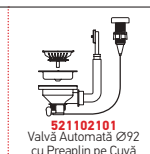

Valve și Sifoane Potrivite