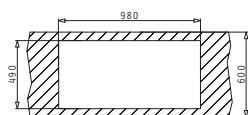

Cutie din carton include: Valvă & sifon ergonomic.

Accesorii Potrivite

Baterie Propusă

043000901
Strecurătoare
Inox

525006601
Tocător
din Lemn

ALADIA

PYRAGRANITE CALDERA (100X51) 1 3/4B

Dimensiunile Chiuvetei: 1000 x 510mm
Dimensiunile Cuvei: 386 x 434 x 230mm / 500 x 434 x 230mm
Bază de Încastrare: 100cm
Preaplin pe Cuvă