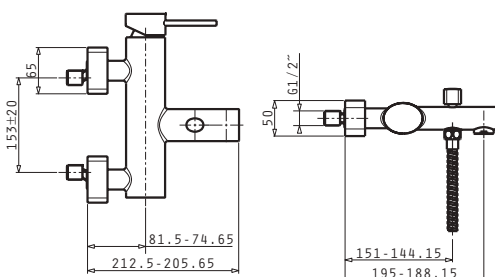

Baterie de cadă cu duș, monocomandă externă cu deviator automat și suport de perete pentru pară duș