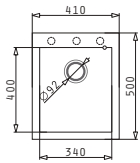

Schiță decupaj inclusă

	Culoare	Cod	Valvă	Ambalaj
GRANIT	BEJ	075700301	∅92mm	1 Articol/Cutie Carton
	EXTRA ALB	077111401	∅92mm	1 Articol/Cutie Carton
METALICE	CROM	075700901	∅92mm	1 Articol/Cutie Carton
	GRAFIT	075700101	∅92mm	1 Articol/Cutie Carton
	TITANIUM	075701201	∅92mm	1 Articol/Cutie Carton

Cutia din carton include: Valvă & sifon ergonomic.

Încastrabilă