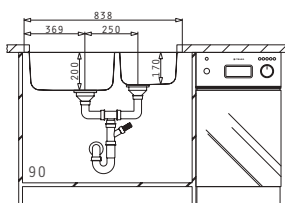

30
ANI
GARANȚIE

DIONE

CHIUVEȚE
DIN OTEL INOXIDABIL

DIONE (84X46) 2B ST

Dimensiunile Chiuvetei: 838 x 458mm
Dimensiunile Cuvei: 450 x 400 x 200mm / 300 x 340 x 170mm
Bază de Încastrare: 90cm
Preaplin pe Cuvă

Schiță decupaj inclusă

Finisaj	Cod	Găuri de Baterie	Valve	Ambalaj
LUCIOS	10940030	0 Găuri de Baterie	Ø92mm, Ø92mm	1 Articol/Cutie Carton

Cutie din carton include: Valve, sifon ergonomic & coș inox.

Accesorii Incluse		Accesorii Potrivite	
	525002701 Coș Inox		525005201 Tocător din Lemn
Valve și Sifoane Incluse		Valve și Sifoane Potrivite	
	521101701 Valvă Ø92 cu Preaplin pe Cuvă		521097201 Valvă fără Preaplin Ø92
	521058501 Sifon Ergonomic Pt 1 1/2 Cuve		521097901 Valvă Automată Ø92 cu Preaplin pe Cuvă

DIONE (84X46) 2B DR

Dimensiunile Chiuvetei: 838 x 458mm
Dimensiunile Cuvei: 300 x 340 x 170mm / 450 x 400 x 200mm
Bază de Încastrare: 90cm
Preaplin pe Cuvă

Schiță decupaj inclusă

Finisaj	Cod	Găuri de Baterie	Valve	Ambalaj
LUCIOS	109400730	0 Găuri de Baterie	Ø92mm, Ø92mm	1 Articol/Cutie Carton

Cutie din carton include: Valve, sifon ergonomic & coș inox.

Accesorii Incluse		Accesorii Potrivite	
	525002701 Coș Inox		525005201 Tocător din Lemn
Valve și Sifoane Incluse		Valve și Sifoane Potrivite	
	521101701 Valvă Ø92 cu Preaplin pe Cuvă		521097201 Valvă fără Preaplin Ø92
	521058501 Sifon Ergonomic Pt 1 1/2 Cuve		521097901 Valvă Automată Ø92 cu Preaplin pe Cuvă