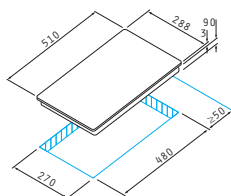

Domino Fryer Inox

PRODUS NOU!

Cod

030060501