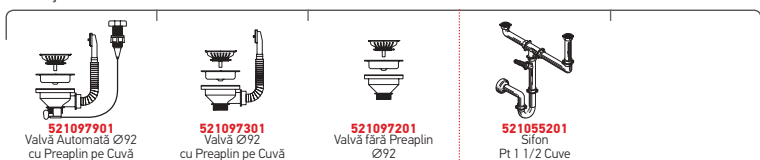

Valve și Sifoane Potrivite