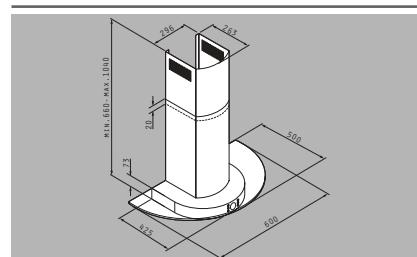

Afișaj digital multicolor