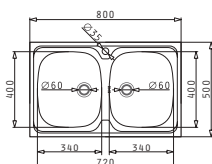

Accesorii Potrivite

3 Fețe Pliate

Valve și Sifoane Potrivite

Baterie Propusă

INTERNATIONAL (80X50) 2B

Dimensiunile Chiuvetei: 800 x 500mm
Dimensiunile Cuvei: 340 x 400 x 150mm / 340 x 400 x 150mm
Bază de Încastrare: 80cm
Preaplin pe Cuvă