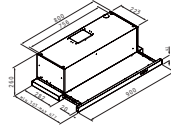

Sliding Inox Turbo with Electronic Display

ESSENTIAL

PRODUS NOU!

Tip Cod

90cm **065003901**

60cm **065004601**

Material: Inox

Dimensiuni: 60 / 90cm

Comenzi: Butoane electronice

Spoturi: 2 halogen

TURBO MOTOR x 220W

Nivel zgomot: 56dB

Capacitatea de absorbție: 800m³/h

Timer

Filte metalice: 2

065940301

Filte de Carbon

Cantitate necesară: 2