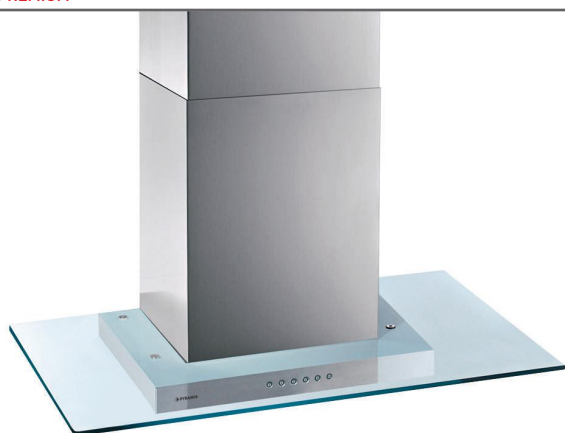

Cielo

PREMIUM