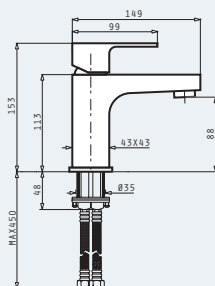

AGITATO

**PRODUS
NOU!**

BAIE

Tip	Cod
BATERIE DE LAVOAR AGITATO	090900301
BATERIE DE CADĂ AGITATO	090900401

Baterie monocomandă de lavoar cu valvă automată