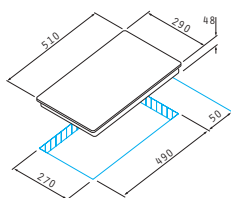

Plită 58HL 436 Touch Frameless

PRODUS NOU!

Cod

030025401

6 zone de gătit Hi - Light:

- Ø145mm/1200W
- Ø210mm/2100W
- Ø180mm/1800W
- Ø145mm/1200W

Dimensiuni: 580 x 510mm

Touch controls

9 trepte de putere

Blocaj de siguranță

Indicator de căldură reziduală

Temporizator electronic

Sistem de siguranță împotriva revărsării lichidelor

Încălzire rapidă

Ramă ceramică

Plită 29HL 231 Touch Frameless

PRODUS NOU!

Cod

030053401

2 zone de gătit Hi - Light:

- Ø180mm/1800W
- Ø145mm/1200W

Dimensiuni: 290 x 510mm

Touch controls

9 trepte de putere

Blocaj de siguranță

Indicator de căldură reziduală

Încălzire rapidă

Sistem de siguranță împotriva revărsării lichidelor

Ramă ceramică

Plită 58HL 438 Touch Frameless

PRODUS NOU!

Cod

030058601

4 zone de gătit Hi - Light:

- Ø180mm/1800W
- Ø180mm/1800W
- Ø140mm/1400W
- Ø140mm/1400W

Dimensiuni: 580 x 510mm

Touch controls

9 trepte de putere

Blocaj de siguranță

Indicator de căldură reziduală

Temporizator electronic

Încălzire rapidă

Ramă ceramică