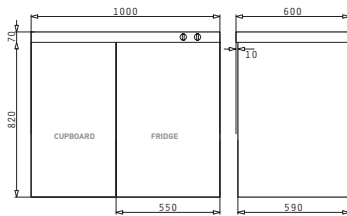

MINI BUCĂTĂRIE METALICĂ (100X60)

Poziția Cuvei	Cod	Găuri de Baterie	Valvă
Cuvă pe dreapta	170002501	1 Gaură de Baterie	Ø60mm
Cuvă pe stânga	170002601	1 Gaură de Baterie	Ø60mm

i Ambalajul include valva

Plite Încastabile

- 1 Ochi Rapid 145mm, 1500W
- 1 Ochi Rapid 180mm, 1500W
- Termostat individual pentru ambele zone de gătit
- 2 Butoane cu 7 Trepte de Putere

Frigider 4**** Zanussi

- Tensiune alimentare - Frecvență: 230V- 50Hz
- Capacitate: 140L
- Dimensiuni: 55 x 59 x 82cm
- Congelator
- Rafturi Reglabile

Dulap Metalic Alb cu Raft

- Dimensiuni: 45 x 59 x 82cm

Accesorii Potrivite

Baterie Propusă