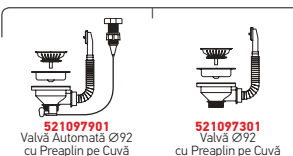

Sub Blat

Valve și Sifoane Potrivite