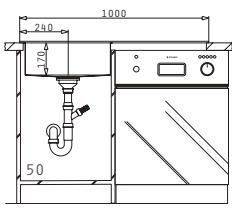

Dimensiunile Chiuvetei: 1000 x 510mm
Dimensiunile Cuvei: 450 x 400 x 170mm
Bază de Încastrare: 50cm
Preaplin pe Cuvă