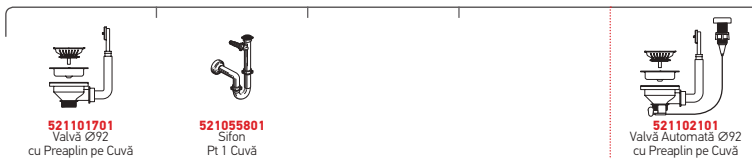

Valve și Sifoane Incluse

Valve și Sifoane Potrivite