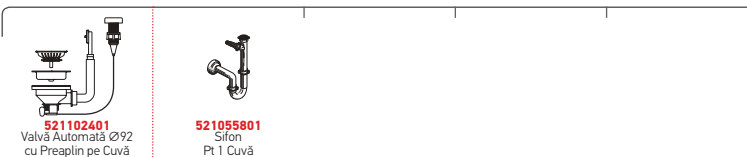

521055801
Sifon
Pt 1 Cuvă