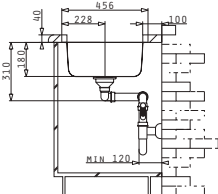

30
ANI
GARANȚIE

DIONE

CHIUVETE
DIN OTEL INOXIDABIL

DIONE (59X46) 1 1/2B REV UM

Dimensiunile Chiuvetei: 590 x 456mm
Dimensiunile Cuvei: 340 x 400 x 180mm / 165 x 290 x 120mm
Bază de Încastrare: 60cm
Preaplin pe Cuvă

Schiță decupaj inclusă

Finisaj	Cod	Găuri de Baterie	Valve	Ambalaj
LUCIOS	109401430	0 Găuri de Baterie	Ø92mm, Ø92mm	1 Articol/Cutie Carton

109401430

Găuri de Baterie

Valve

Ambalaj

Cutie din carton include: Valve, sifon ergonomic & strecurătoare transparentă.

Sub Blat

Baterie Propusă

ARMONICA

Accesorii Incluse

Accesorii Potrivite

525000201
Strecurătoare
Transparentă

525004701
Tocător
din Lemn

525004201
Coș
Inox

525000401
Coș
Alb

100060001
Strecurătoare
Inox

Valve și Sifoane Incluse

Valve și Sifoane Potrivite

521101701
Valvă Ø92
cu Preaplin pe Cuvă

521097201
Valvă fără Preaplin
Ø92

521058501
Sifon Ergonomic
Pt 1 1/2 Cuve

521097901
Valvă Automată Ø92
cu Preaplin pe Cuvă

DIONE (77X46) 2B UM

Dimensiunile Chiuvetei: 766 x 456mm
Dimensiunile Cuvei: 340 x 400 x 180mm / 340 x 400 x 180mm
Bază de Încastrare: 80cm
Preaplin pe Cuvă

Schiță decupaj inclusă

Finisaj	Cod	Găuri de Baterie	Valve	Ambalaj
LUCIOS	109400630	0 Găuri de Baterie	Ø92mm, Ø92mm	1 Articol/Cutie Carton

109400630

Găuri de Baterie

Valve

Ambalaj

Cutie din carton include: Valve, sifon ergonomic & strecurătoare transparentă.

Sub Blat

Baterie Propusă

GUSTO

Accesorii Incluse

Accesorii Potrivite

525004201
Coș
Inox

525004701
Tocător
din Lemn

525000401
Coș
Alb

Valve și Sifoane Incluse

Valve și Sifoane Potrivite

521101701
Valvă Ø92
cu Preaplin pe Cuvă

521097201
Valvă fără Preaplin
Ø92

521058401
Sifon Ergonomic
Pt 2 Cuve

521097901
Valvă Automată Ø92
cu Preaplin pe Cuvă