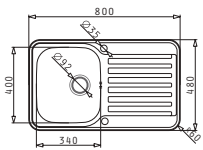

Dimensiunile Chiuvetei: 800 x 480mm
Dimensiunile Cuvei: 340 x 400 x 180mm
Bază de Încastrare: 45cm
Preaplin pe Cuvă