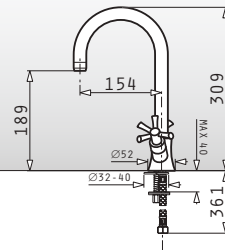

classic **Alegreto**

Baterie cu doi robinetei rotativi apă caldă-apă rece

Tip Finisaj

CROM

Cod

095131001