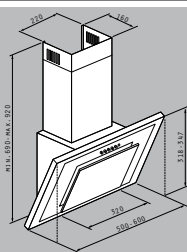

Pendia Matt

CLASSIC

PRODUS
NOU!

Cod

06500201

Material: Metal vopsit & Sticlă securizată

Dimensiuni: 60cm

Capacitatea de absorbție: 320m³/h

Nivel zgomot: 48dB

Putere motor: 100W

Spoturi: 2 halogen

Comenzi: Butoane pivotante

065927001

Filtre de Carbon
Cantitate necesară: 1

Filtre metalice: 1