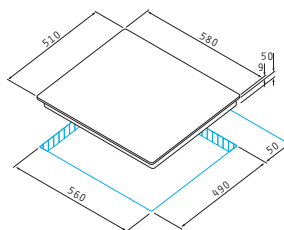

Plită Gaz 60CF 471 Sticlă Neagră & Fontă

PRODUS NOU!

Cod

030059501

4 arzătoare pe gaz:

1750W

1750W

3000W

1000W

Dimensiuni: 580 x 510mm

Valve de siguranță

Aprindere electronică automată

Grilaj de susținere din fontă

Kit adaptare pentru alimentare de la butelie