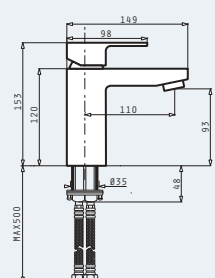

AMOROSO

**PRODUS
NOU!**

BAIE

Tip	Cod
BATERIE DE LAVOAR AMOROSO	090900501
BATERIE DE CADĂ AMOROSO	090900601

Baterie monocomandă de lavoar cu valvă automată