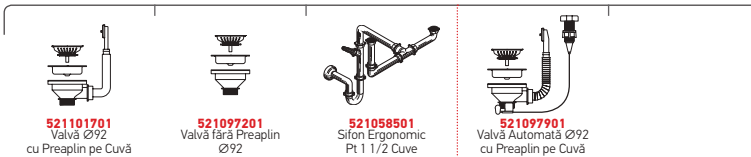

521101701
Valvă Ø92
cu Preaplin pe Cuvă

521097201
Valvă fără Preaplin
Ø92

521058501
Sifon Ergonomic
Pt 1 1/2 Cuve

521097901
Valvă Automată Ø92
cu Preaplin pe Cuvă