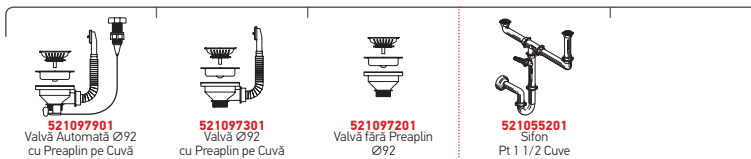

NEFELI 1B 2D

Dimensiunile Chiuvetei: 1020 x 550mm
Dimensiunile Cuvei: 500 x 400 x 200mm
Bază de Încadrare: 60cm
Preaplin pe Cuvă

Finisaj	Cod	Găuri de Baterie	Valvă	Ambalaj
LUCIOS	108759201	1+1 Găuri de Baterie	Ø92mm	Plic