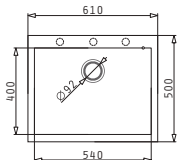

Cutia din carton include: Valvă & sifon ergonomic.

Încastrabilă

Baterie Propusă

GRAZIOSO

PYRAGRANITE TETRAGON (61X50) 1B

Dimensiunile Chiuvetei: 610 x 500mm
Dimensiunile Cuvei: 540 x 400 x 200mm
Bază de Încastrare: 60cm
Preaplin pe Cuvă