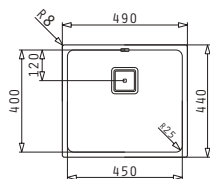

Schiță decupaj inclusă

Finisaj	Cod	Valvă	Ambalaj
LUCIOS	101023801	Pătrată	1 Articol/Cutie Carton

Cutie din carton include: Valvă.

Accesorii Potrivite

La Nivelul Blatului

Valve și Sifoane Incluse

Valve și Sifoane Potrivite

LUME (50X40) 1B