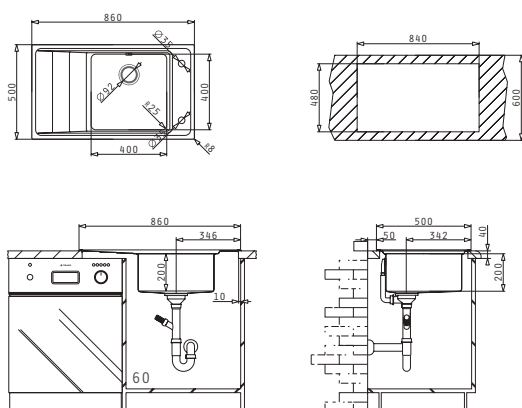

30
ANI
GARANȚIE

STUDIO

CHIUVEȚE
DIN OTEL INOXIDABIL

STUDIO (86X50) 1B 1D ST

Dimensiunile Chiuvetei: 860 x 500mm
Dimensiunile Cuvei: 400 x 400 x 200mm
Bază de Încastrare: 60cm
Preaplin pe Cuvă

Finisaj	Cod	Găuri de Baterie	Valvă	Ambalaj
LUCIOS	107149130	2 Găuri de Baterie	∅92mm	1 Articol/Cutie Carton

Cutia din carton include: Valvă automată & sifon.

Încastrabilă

easy fix
garnitură etanșeizare

Baterie Propusă

GRAZIOSO

Accesorii Potrivite

043000601
Tocător
Din Sticlă

043000701
Strecurătoare
Inox

Valve și Sifoane Incluse

521055801
Sifon
Pt 1 Cuvă

STUDIO (86X50) 1B 1D DR

Dimensiunile Chiuvetei: 860 x 500mm
Dimensiunile Cuvei: 400 x 400 x 200mm
Bază de Încastrare: 60cm
Preaplin pe Cuvă

Finisaj	Cod	Găuri de Baterie	Valvă	Ambalaj
LUCIOS	107149030	2 Găuri de Baterie	∅92mm	1 Articol/Cutie Carton

Cutia din carton include: Valvă automată & sifon.

Încastrabilă

easy fix
garnitură etanșeizare

Baterie Propusă

GRAZIOSO

Accesorii Potrivite

043000601
Tocător
Din Sticlă

043000701
Strecurătoare
Inox

Valve și Sifoane Incluse

521055801
Sifon
Pt 1 Cuvă