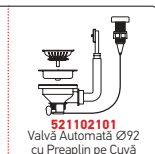

Valve și Sifoane Potrivite