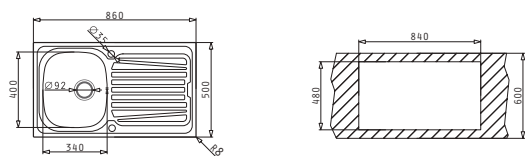

Accesorii Potrivite

Valve și Sifoane Potrivite

Încastrabilă

easy fix
garnitură etanșeizare

Baterie Propusă

SPARTA (86X50) 1B 1D

Dimensiunile Chiuvetei: 860 x 500mm
Dimensiunile Cuvei: 340 x 400 x 150mm
Bază de Încadrare: 45cm
Preaplin pe Cuvă