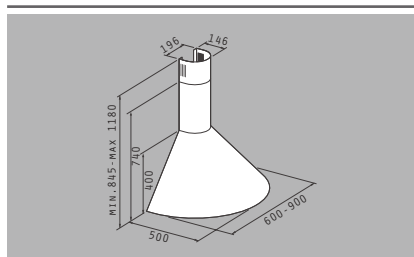

**DISPONIBIL
LA
COMANDĂ**

Material: Inox

Dimensiuni: 90cm / 60cm

Capacitatea de absorbție: 600m³/h

Nivel zgomot: 61dB

Putere motor: 230W

Bec cu halogen

Comenzi: Tip potențiomtru