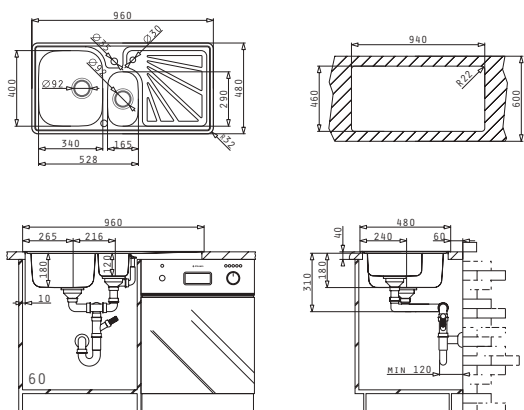

30
ANI
GARANȚIE

DIMITRA

CHIUVEȚE
DIN OTEL INOXIDABIL

DIMITRA ST

Dimensiunile Chiuvetei: 960 x 480mm
Dimensiunile Cuvei: 340 x 400 x 180mm / 165 x 290 x 120mm
Bază de Încadrare: **60cm**
Preaplin pe Picurător