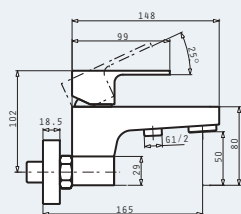

Baterie de cadă cu duș, monocomandă externă cu deviator automat și suport de perete pentru pară duș