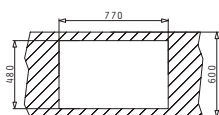

GRANIT

Cutie din carton include: Valvă & sifon ergonomic.

Accesorii Potrivite

Baterie Propusă

PYRAGRANITE PETRA (79X50) 2B

Dimensiunile Chiuvetei: 790 x 500mm
Dimensiunile Cuvei: 335 x 410 x 210mm / 335 x 410 x 210mm
Bază de Încastrare: 80cm
Preaplin pe Cuvă