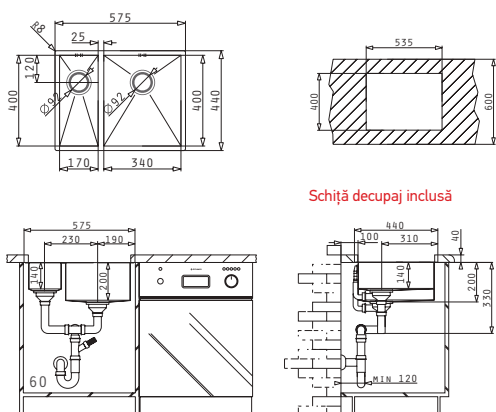

TETRAGON (57,5X44) 2B DR

Dimensiunile Chiuvetei: 575 x 440mm
Dimensiunile Cuvei: 170 x 400 x 140mm / 340 x 400 x 200mm
Bază de Încastrare: 60cm
Preaplin pe Cuvă

Schiță decupaj inclusă

Finisaj	Tip Instalare	Cod	Valve	Ambalaj
PERIAT	SUB BLAT	100091430	Ø92mm, Ø92mm	1 Articol/Cutie Carton