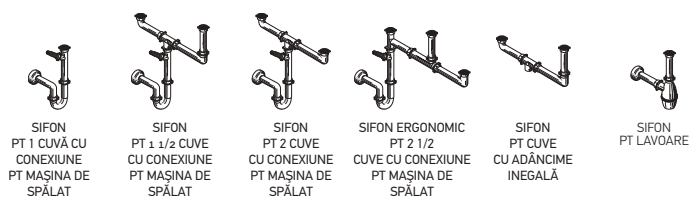

SIFON	521055801	521055201	521055101	521055301	521055601	521089301

TIPURI DE CHIUVEȚE						
CHIUVEȚĂ CU 1 CUVĂ	●					
CHIUVEȚĂ CU 1 1/2 CUVE		●				
CHIUVEȚĂ CU 2 CUVE			●			
CHIUVEȚĂ CU 2 1/2 CUVE				●		
SET DE CUVE ROTUNDE CR & CT					●	
LAVOARE DIN OȚEL INOXIDABIL						●