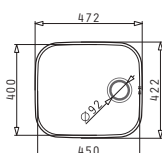

Dimensiuni Exterioare: 472 x 422mm
Dimensiunile Cuvei: 450 x 400 x 200mm
Bază de Încastrare: 50cm
Preaplin pe Cuvă