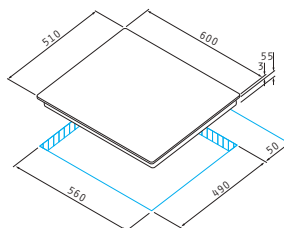

ramă
Semifloto
3mm

4 arzătoare pe gaz:

1750W	1750W
3300W	1000W

Dimensiuni: 580 x 510mm

Valve de siguranță

Aprindere electronică automată

Grilaj de susținere din fontă

Kit adaptare pentru alimentare de la butelie