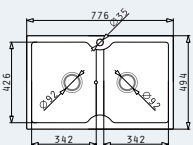

COMPOZIT
PRODUS NOU!

Culoare	Cod	Valve	Ambalaj
BEJ	070000701	∅92mm, ∅92mm	1 Articol/Cutie Carton
ALB	070000801	∅92mm, ∅92mm	1 Articol/Cutie Carton

Cutia din carton include: Valve & sifon ergonomic.

Dimensiunile Chiuvetei: 776 x 494mm
Dimensiunile Cuvei: 342 x 426 x 180mm / 342 x 426 x 180mm
Bază de Încastrare: **80cm**
Preaplin pe Cuvă