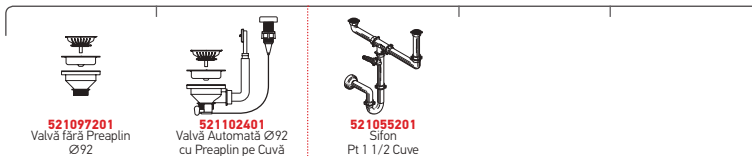

Valve și Sifoane Incluse