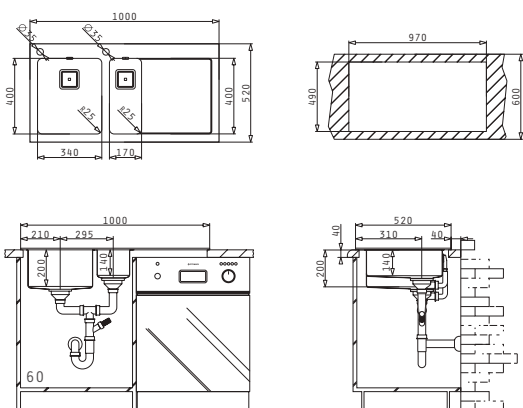

521205401
Valvă Automată Pătrată
cu Preaplin pe Cuvă

521055801
Sifon
Pt 1 Cuvă

CRYSTALON (100X52) 1 1/2B 1D NEGRU ST

Dimensiunile Chiuvetei: 1000 x 520mm
 Dimensiunile Cuvei: 340 x 400 x 200mm / 170 x 400 x 140mm
 Bază de Încastrare: 60cm
 Preaplin pe Cuvă