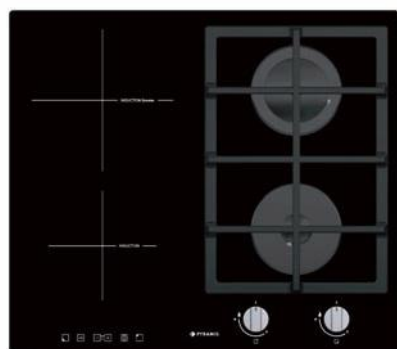

Plită Gaz & Inducție 2+2

PRODUS NOU!

Cod

030059801

2 zone de gătit pe inducție & 2 arzătoare pe gaz:

- Ø200mm/2300W
   3000W
- Ø160mm/1400W
   1000W

Dimensiuni: 580 x 510mm

Touch controls

9 trepte de putere

Blocaj de siguranță

Indicator de căldură reziduală

Încălzire rapidă

Aprindere electronică automată

Valve de siguranță

Grilaj susținere vase: Fontă

Kit adaptare pentru alimentare de la butelie