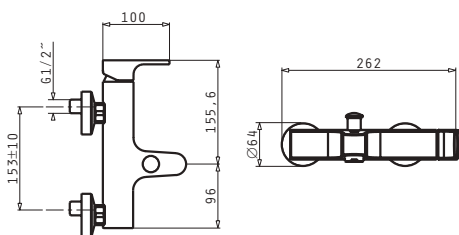

Tip
COLOANĂ DE DUȘ VISCARIA

Cod
098111001

Coloană de duș dreptunghiulară cu pălărie anticalcar și duș de mână.

Tip
BATERIE DE CADĂ STRETO VISCARIA

Cod
098110901

Baterie de cadă cu duș, monocomandă externă cu deviator automat și suport de perete pentru pară duș