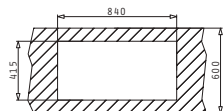

30
ANI
GARANȚIE

BASIC

CHIUVEȚE
DIN OTEL INOXIDABIL

ET78

Dimensiunile Chiuvetei: 780 x 435mm
Dimensiunile Cuvei: 335 x 365 x 150mm
Bază de Încastrare: 45cm
Preaplin pe Picurător

Finisaj	Cod	Poziția Cuvei	Valvă	Ambalaj
LUCIOS	100146201	Cuvă pe Stânga 1 Gaură de Baterie	∅60mm	Plic
	100146001	Cuvă pe Dreapta 1 Gaură de Baterie	∅60mm	Plic
TEXTURAT	100146301	Cuvă pe Stânga 1 Gaură de Baterie	∅60mm	Plic
	100146101	Cuvă pe Dreapta 1 Gaură de Baterie	∅60mm	Plic

easy fix
garnitură etanșeizare

Baterie Propusă

FESTIVO

Valve și Sifoane Potrivite

521096501 Valvă ∅60 cu Preaplin pe Picurător	521055801 Sifon Pt 1 Cuvă			

E78

Dimensiunile Chiuvetei: 780 x 435mm
Dimensiunile Cuvei: 335 x 365 x 150mm / 335 x 365 x 150mm
Bază de Încastrare: 80cm
Preaplin pe Cuvă

Finisaj	Cod	Găuri de Baterie	Valve	Ambalaj
LUCIOS	100139201	1 Gaură de Baterie	∅60mm, ∅60mm	Plic
LUCIOS	100139301	1 Gaură de Baterie	∅60mm, ∅60mm	Plic

Accesorii Potrivite

525000701 Coș Alb	easy fix garnitură etanșeizare	BALATA

Valve și Sifoane Potrivite

521099801 Valvă ∅60 cu Preaplin pe Cuvă	521095501 Valvă ∅60 cu Dop	521055101 Sifon Pt 2 Cuve		

CA1

Dimensiunile Chiuvetei: 860 x 435mm
Dimensiunile Cuvei: 365 x 335 x 150mm
Bază de Încastrare: 50cm
Preaplin pe Picurător

Finisaj	Cod	Poziția Cuvei	Valvă	Ambalaj
LUCIOS	100120701	Cuvă pe Stânga 1 Gaură de Baterie	∅60mm	Plic
	100122901	Cuvă pe Dreapta 1 Gaură de Baterie	∅60mm	Plic
TEXTURAT	100129201	Cuvă pe Stânga 1 Gaură de Baterie	∅60mm	Plic
	100129101	Cuvă pe Dreapta 1 Gaură de Baterie	∅60mm	Plic

easy fix
garnitură etanșeizare

Baterie Propusă

MODO

Valve și Sifoane Potrivite

521096501 Valvă ∅60 cu Preaplin pe Picurător	521055801 Sifon Pt 1 Cuvă