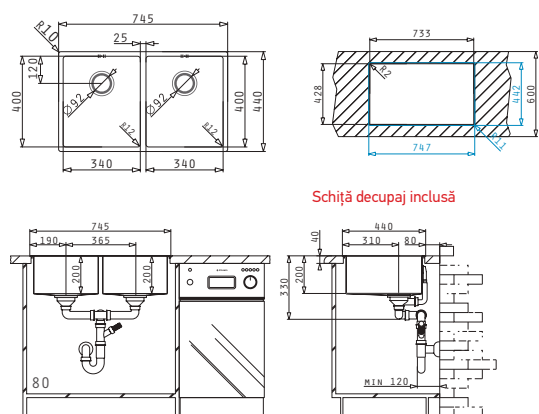

ASTRIS (74,5X44) 2B

Dimensiunile Chiuvetei: 745 x 440mm
Dimensiunile Cuvei: 340 x 400 x 200mm / 340 x 400 x 200mm
Bază de Încadrare: **80cm**
Preaplin pe Cuvă

Finisaj	Cod	Valve	Ambalaj
LUCIOS	100097501	Ø92mm, Ø92mm	1 Articol/Cutie Carton

Cutie din carton include: Valve & sifon ergonomic.

Baterie Propusă

LEGATO

La Nivelul Blatului

Accesorii Potrivite

043000201
Tocător
Din Sticlă

043000701
Strecurătoare
Inox

Valve și Sifoane Incluse

521102601
Valvă Ø92
cu Preaplin pe Cuvă

521098401
Sifon Ergonomic
Pt 2 Cuve

Valve și Sifoane Potrivite

ASTRIS (86,5X44) 2B

Dimensiunile Chiuvetei: 865 x 440mm
Dimensiunile Cuvei: 400 x 400 x 200mm / 400 x 400 x 200mm
Bază de Încadrare: **90cm**
Preaplin pe Cuvă

Finisaj	Cod	Valve	Ambalaj
LUCIOS	100097601	Ø92mm, Ø92mm	1 Articol/Cutie Carton

Cutie din carton include: Valve & sifon ergonomic.

Baterie Propusă

CRESENTO

La Nivelul Blatului

Accesorii Potrivite

043000201
Tocător
Din Sticlă

043000701
Strecurătoare
Inox

Valve și Sifoane Incluse

521102601
Valvă Ø92
cu Preaplin pe Cuvă

521144201
Sifon Ergonomic
Pt 2 Cuve

Valve și Sifoane Potrivite