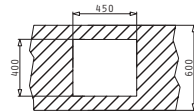

INSTALARE SUB BLAT

Schiță decupaj inclusă