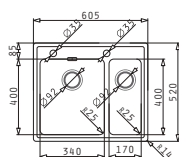

PELLA (60,5X52) 1 1/2B ST

Dimensiunile Chiuvetei: 605 x 520mm
Dimensiunile Cuvei: 340 x 400 x 200mm / 170 x 400 x 140mm
Bază de Încastrare: 60cm
Preaplin pe Cuvă

Finisaj	Cod	Găuri de Baterie	Valve	Ambalaj
LUCIOS	108910201	2 Găuri de Baterie	Ø92mm, Ø92mm	1 Articol/Cutie Carton

Cutie din carton include: Valvă automată, valvă & sifon.

Baterie Propusă

ALADIA

Accesorii Potrivite

043000201
Tocător
Din Sticlă

043000701
Strecurătoare
Inox

Valve și Sifoane Incluse

521097201
Valvă fără Preaplin
Ø92

521055201
Sifon Ergonomic
Pt 1 1/2 Cuve

PELLA (60,5X52) 1 1/2B DR

Dimensiunile Chiuvetei: 605 x 520mm
Dimensiunile Cuvei: 170 x 400 x 140mm / 340 x 400 x 200mm
Bază de Încastrare: 60cm
Preaplin pe Cuvă

Finisaj	Cod	Găuri de Baterie	Valve	Ambalaj
LUCIOS	108910401	2 Găuri de Baterie	Ø92mm, Ø92mm	1 Articol/Cutie Carton

Cutie din carton include: Valvă automată, valvă & sifon.

Baterie Propusă

ALADIA

Accesorii Potrivite

043000201
Tocător
Din Sticlă

043000701
Strecurătoare
Inox

Valve și Sifoane Incluse

521097201
Valvă fără Preaplin
Ø92

521055201
Sifon Ergonomic
Pt 1 1/2 Cuve