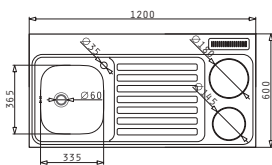

MINI BUCĂTĂRIE METALICĂ (120X60)

Poziția Cuvei	Cod	Găuri de Baterie	Valvă
Cuvă pe dreapta	170002901	1 Gaură de Baterie	Ø60mm
Cuvă pe stânga	170003001	1 Gaură de Baterie	Ø60mm

i Ambalajul include valva

Plite Încastabile

- 1 Ochi Rapid 145mm, 1500W
- 1 Ochi Rapid 180mm, 1500W
- Termostat individual pentru ambele zone de gătit
- 2 Butoane cu 7 Trepte de Putere

Frigider 4**** Zanussi

- Tensiune alimentare - Frecvență: 230V- 50Hz
- Capacitate: 140L
- Dimensiuni: 55 x 59 x 82cm
- Congelator
- Rafturi Reglabile

Dulap Metalic Alb cu Raft

- Dimensiuni: 65 x 59 x 82cm

Accesorii Potrivite

Baterie Propusă