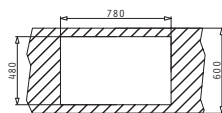

Cutia din carton include: Valvă & sifon ergonomic.

Încastrabilă

Accesorii Potrivite

043000701
Strecurătoare
Inox

Baterie Propusă

STRETO

PYRAGRANITE TETRAGON (79X50) 1B

Dimensiunile Chiuvetei: 790 x 500mm
Dimensiunile Cuvei: 720 x 400 x 200mm
Bază de Încastrare: 80cm
Preaplin pe Cuvă