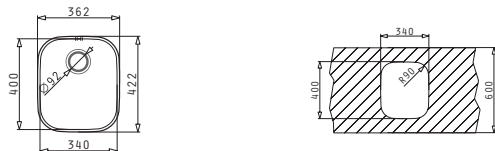

Accesorii Potrivite

Sub Blat

Valve și Sifoane Potrivite

IRIS (34X40) UM

Dimensiuni Exterioare: 362 x 422mm
Dimensiunile Cuvei: 340 x 400 x 180mm
Bază de Încadrare: 40cm
Preaplin pe Cuvă

Finisaj	Cod	Valvă	Ambalaj
LUCIOS	100094101	Ø92mm	8 Articole / Cutie Carton