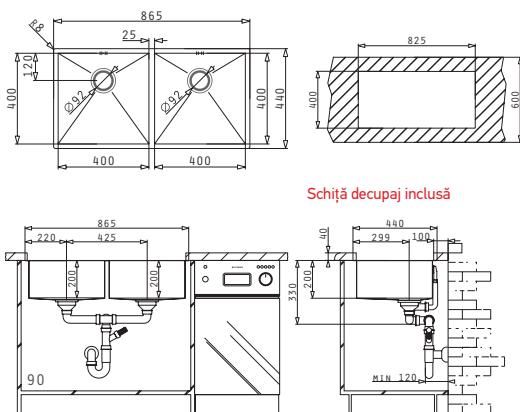

Valve și Sifoane Potrivite

TETRAGON (86,5X44) 2B

Dimensiunile Chiuvetei: 865 x 440mm
Dimensiunile Cuvei: 400 x 400 x 200mm / 400 x 400 x 200mm
Bază de Încadrare: 90cm
Preaplin pe Cuvă

Finisaj	Tip Instalare	Cod	Valve	Ambalaj
PERIAT	SUB BLAT	100091230	Ø92mm, Ø92mm	1 Articol/Cutie Carton