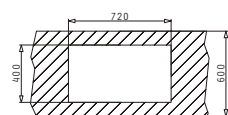

Cutie din carton include: Valvă & sifon ergonomic.

Sub Blat

Accesorii Potrivite

Baterie Propusă

PYRAGRANITE TETRAGON UNDERMOUNT (72X40) 1B

Dimensiunile Exterioare: 760 x 440mm
Dimensiunile Cuvei: 720 x 400 x 200mm
Bază de Încastrare: 80cm
Preaplin pe Cuvă