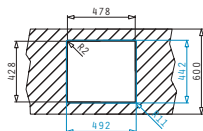

Dimensiuni Exterioare: 490 x 440mm
Dimensiunile Cuvei: 450 x 400 x 200mm
Bază de Încadrare: **50cm**
Preaplin pe Cuvă

Schiță decupaj inclusă