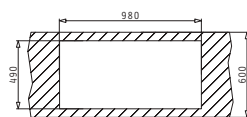

Cutia din carton include: Valvă & sifon.

Baterie Propusă

Accesorii Potrivite

Valve și Sifoane Incluse

NEMEA (100X51) 1B 1D DR

Dimensiunile Chiuvetei: 1000 x 510mm
Dimensiunile Cuvei: 450 x 400 x 170mm
Bază de Încastrare: 50cm
Preaplin pe Cuvă