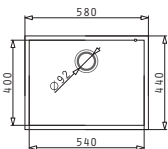

Cutie din carton include: Valvă & sifon ergonomic.

Sub Blat

Accesorii Potrivite

Baterie Propusă

PYRAGRANITE TETRAGON UNDERMOUNT (54X40) 1B

Dimensiunile Exterioare: 580 x 440mm
Dimensiunile Cuvei: 540 x 400 x 200mm
Bază de Încastrare: 60cm
Preaplin pe Cuvă