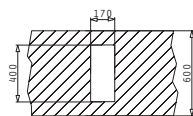

INSTALARE SUB BLAT

Schiță decupaj inclusă