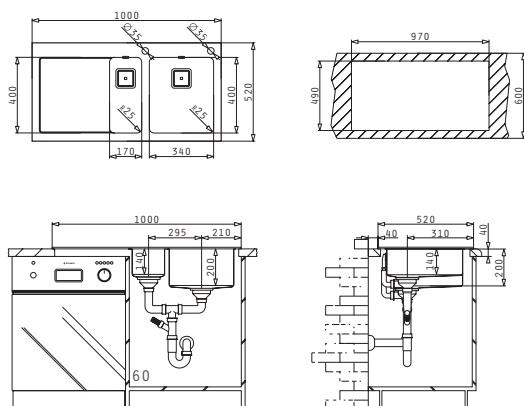

Baterie Propusă

Accesorii Potrivite

Valve și Sifoane Incluse

CRYSTALON (100X52) 1 1/2B 1D ALB DR

Dimensiunile Chiuvetei: 1000 x 520mm
 Dimensiunile Cuvei: 170 x 400 x 140mm / 340 x 400 x 200mm
 Bază de Încastrare: **60cm**
 Preaplin pe Cuvă