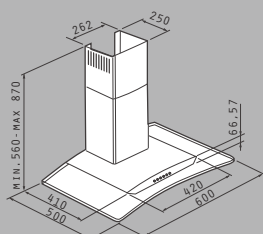

Sticlă securizată curbată