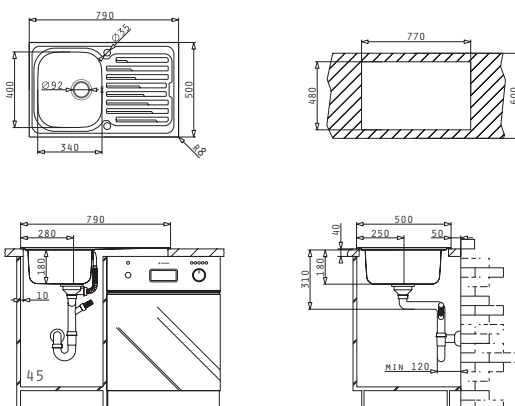

Dimensiunile Chiuvetei: 790 x 500mm
Dimensiunile Cuvei: 340 x 400 x 180mm
Bază de Încastrare: 45cm
Preaplin pe Cuvă