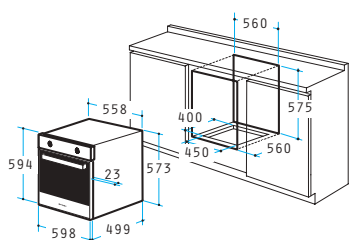

Cuptor 60IN 1050 Inox

ÎNCORPORABIL

Dimensiuni: 598 x 594 x 522mm

8 moduri de operare

Capacitate: 56 lt

Ușă dublu vitrată

Sticlă interioară demontabilă

Ventilator de răcire

2 grătare

2 tăvi

Dimensiuni Exterioare: 462 x 368 x 45mm

Dimensiuni Interioare: 412 x 292 x 45mm

Grilaj lateral

Tratament anti-pată

Cavitate special emailată

Clasă de eficiență energetică A

Cod

034007703