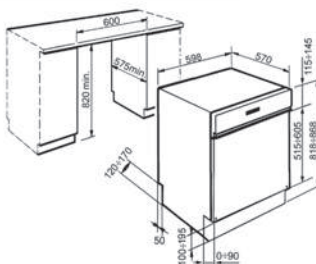

Mașini de Spălat Vase DWD 60SI

PARȚIAL ÎNCASTRABILĂ

Cod

033000403

Dimensiuni: 60cm

Capacitate: 12 seturi

Culoare panou frontal: Inox

Nivel zgomot: 50dB

Temperaturi programate: 38°-45°-55°-65°-70°

Sistem de protecție împotriva scurgerilor de apă (Aqua Stop)

Clasă de eficiență energetică A+

Clasă de eficiență a spălării A

Clasă de eficiență a uscării A

Întreprător electronic de funcționare

5 programe de funcționare

Indicator luminos de funcționare

LED pentru Indicare lipsei de sare

Filtru inoxidabil

Sistem pentru dedurizarea apei

Protecție împotriva aburilor