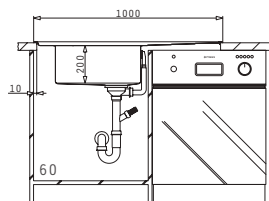

Baterie Propusă

Accesorii Potrivite

Valve și Sifoane Incluse

STUDIO (100X50) 1B 1D REV

PRODUS NOU!

Dimensiunile Chiuvetei: 1160 x 500mm
Dimensiunile Cuvei: 450 x 400 x 200mm
Bază de Încastrare: 80cm
Preaplin pe Cuvă