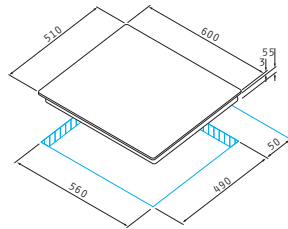

Plită Gaz 60CF 468 Wok Inox & Fontă

PRODUS NOU!

Cod

030059001

4 arzătoare pe gaz:

1750W 1750W

3300W (WOK) 1000W

Dimensiuni: 600 x 510mm

Valve de siguranță

Aprindere electronică automată

Grilaj de susținere din fontă

Kit adaptare pentru alimentare de la butelie