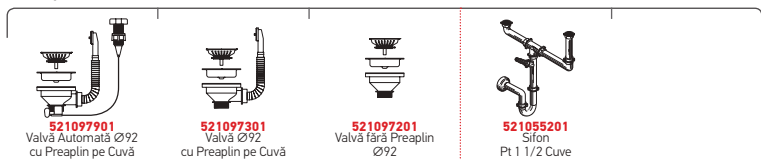

Valve și Sifoane Potrivite