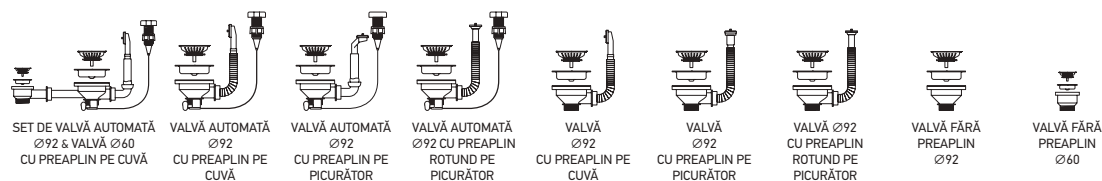

CLASSIC	521101901	521097901	521097101	521100301	521097301	521096601	521097501	521097201	521100601
CORNER									
MEDUSA CORNER 1 1/2B 2D	●	●			●				●
MEDUSA CORNER 1B 2D			●			●			
NEFELI 1 1/1B 2D		●			●			●	
NEFELI 1B 2D		●			●				
DIMITRA									
DIMITRA ST				●			●	●	
DIMITRA DR				●			●	●	
SPACE									
SPACE MINI 1B 1D		●			●				
SPACE MINI 2B		●			●				
SPACE MINI 1 1/2B 1D		●			●			●	
SPACE MINI 2 1/2B								● ● ●	
SPACE PLUS 1B		●			●				
IRIS									
IRIS (16,5X29) UM		●			●				
IRIS (24X33,5) UM		●			●				
IRIS (17X40) UM		●			●				
IRIS (Ø38,5) UM		●			●				
IRIS (34X40) UM		●			●				
IRIS (34X40) UM		●			●				
IRIS (40X40) UM		●			●				
IRIS (45X40) UM		●			●				
IRIS (50X40) UM		●			●