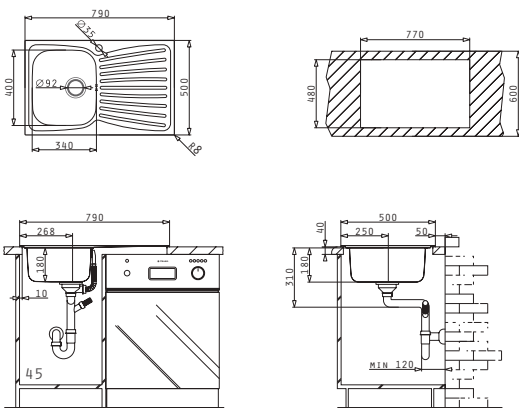

Dimensiunile Chiuvetei: 790 x 500mm
Dimensiunile Cuvei: 340 x 400 x 180mm
Bază de Încastrare: 45cm
Preaplin pe Cuvă

Finisaj	Cod	Poziția Cuvei	Valvă	Ambalaj
LUCIOS	107136901	Reversibilă 1+1 Găuri de Baterie	Ø92mm	Plic
TEXTURAT	107137101	Reversibilă 1+1 Găuri de Baterie	Ø92mm	Plic