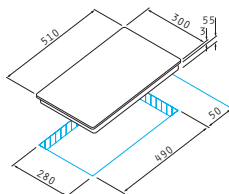

ramă
Semiflău
3mm

2 arzătoare pe gaz:

3000W

1000W

Dimensiuni: 300 x 510mm

Valve de siguranță

Aprindere electronică automată

Grilaj de susținere din fontă

Kit adaptare pentru alimentare de la butelie