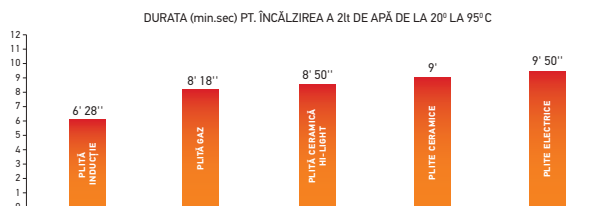

> Mai rapid

Căldura este produsă direct în vasele de gătit fără a se pierde timp pentru încălzirea suprafeței plitei sau a vasului. Astfel perioada de gătit este redusă semnificativ.