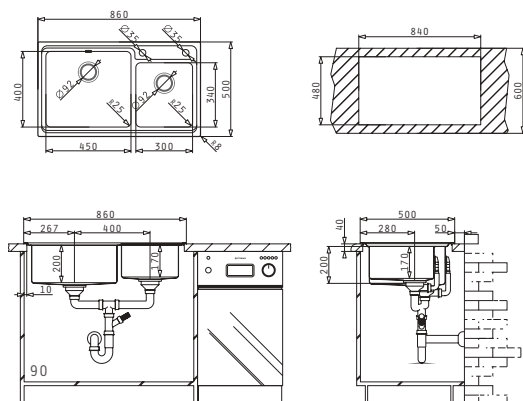

Dimensiunile Chiuvetei: 860 x 500mm
Dimensiunile Cuvei: 450 x 400 x 200mm / 300 x 340 x 170mm
Bază de Încastrare: 90cm
Preaplin pe Cuvă