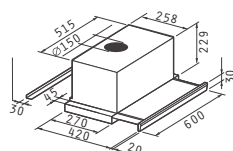

Telescopică Turbo 60cm

ESSENTIAL

Tip

INOX¹

Cod

065003501

Culoare: Inox

Dimensiuni: 60cm

Comenzi: Tip potențiomtru

Becuri cu halogen

Putere Motor: Turbo/250W

Nivel zgomot: 53dB

Capacitatea de absorbție: 800m³/h

Filtre metalice: 2

065099801

Filtre de Carbon

Cantitate necesară: 2