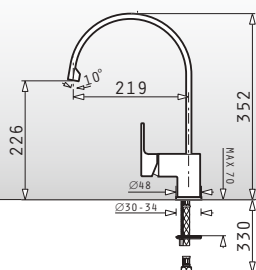

premium Arioso

Baterie cu un stil modern,
monocomandă cu discuri ceramice