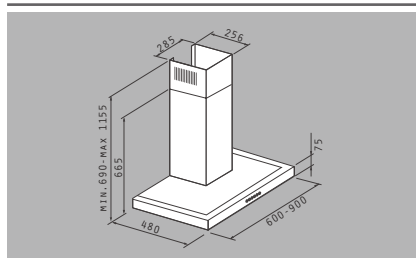

Material: Inox

Dimensiuni: 90cm / 60cm

Capacitatea de absorbție: 800m³/h

Nivel zgomot: 51dB

Putere motor: **TURBO/250W**

065099701

Filtre de Carbon
Cantitate necesară: 2

Spoturi: 2 halogen