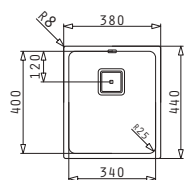

Schiță decupaj inclusă

Finisaj	Cod	Valvă	Ambalaj
LUCIOS	101023601	Pătrată	1 Articol/Cutie Carton

Cutia din carton include: Valvă.

Accesorii Potrivite

043000201
Tocător
Din Sticlă

043000701
Strecurătoare
Inox

La Nivelul Blatului

Valve și Sifoane Incluse

521205501
Valvă Pătrată
cu Preaplin pe Cuvă

Valve și Sifoane Potrivite

521205401
Valvă Automată Pătrată
cu Preaplin pe Cuvă