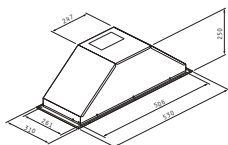

ESSENTIAL

PRODUS NOU!

Cod

065016401

Material: Inox

Dimensiuni: 53cm

Comenzi: Butoane electronice

Spoturi: 2 LED