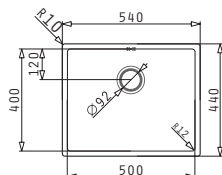

Dimensiuni Exterioare: 540 x 440mm
Dimensiunile Cuvei: 500 x 400 x 200mm
Bază de Încadrare: **60cm**
Preaplin pe Cuvă

Schiță decupaj inclusă