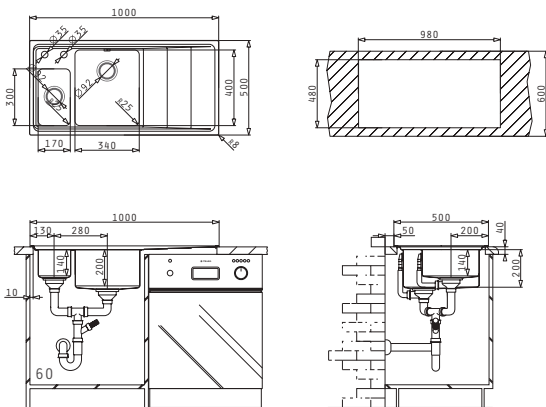

STUDIO

CHIUVEȚE
DIN OTEL INOXIDABIL

STUDIO (100X50) 1 1/2B 1D ST

Dimensiunile Chiuvetei: 1000 x 500mm
Dimensiunile Cuvei: 170 x 300 x 140mm / 340 x 400 x 200mm
Bază de Încastrare: 60cm
Preaplin pe Cuvă

Finisaj	Cod	Găuri de Baterie	Valve	Ambalaj
LUCIOS	107149430	2 Găuri de Baterie	∅92mm, ∅92mm	1 Articol/Cutie Carton