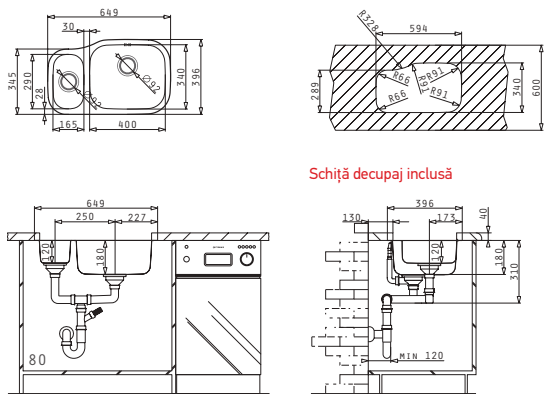

Schiță decupaj inclusă

Finisaj	Cod	Găuri de Baterie	Valve	Ambalaj
LUCIOS	109400830	0 Găuri de Baterie	Ø92mm, Ø92mm	1 Articol/Cutie Carton

Cutie din carton include: Valve, sifon ergonomic & strecurătoare transparentă.

Sub Blat

Baterie Propusă

Accesorii Incluse

Accesorii Potrivite

Valve și Sifoane Incluse

Valve și Sifoane Potrivite