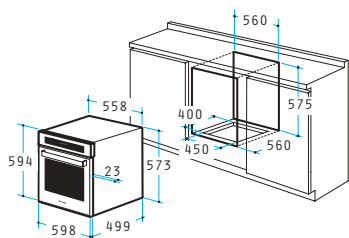

Cavitate special emailată

Clasă de eficiență energetică A

Cuptor 60IN 1070 Inox

ÎNCORPORABIL

Dimensiuni: 598 x 594 x 522mm

8 moduri de operare

Capacitate: 56 lt

Programator automatic digital