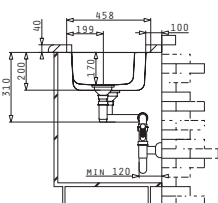

30
ANI
GARANȚIE

DIONE

CHIUVEȚE
DIN OTEL INOXIDABIL

DIONE (84X46) 2B ST

Dimensiunile Chiuvetei: 838 x 458mm
Dimensiunile Cuvei: 450 x 400 x 200mm / 300 x 340 x 170mm
Bază de Încastrare: 90cm
Preaplin pe Cuvă

Schiță decupaj inclusă

Finisaj	Cod	Găuri de Baterie	Valve	Ambalaj
LUCIOS	10940030	0 Găuri de Baterie	Ø92mm, Ø92mm	1 Articol/Cutie Carton

Cutie din carton include: Valve, sifon ergonomic & coș inox.

Accesorii Incluse		Accesorii Potrivite	
	525002701 Coș Inox		525005201 Tocător din Lemn
Valve și Sifoane Incluse		Valve și Sifoane Potrivite	
	521101701 Valvă Ø92 cu Preaplin pe Cuvă		521097201 Valvă fără Preaplin Ø92
	521058501 Sifon Ergonomic Pt 1 1/2 Cuve		521097901 Valvă Automată Ø92 cu Preaplin pe Cuvă

DIONE (84X46) 2B DR

Dimensiunile Chiuvetei: 838 x 458mm
Dimensiunile Cuvei: 300 x 340 x 170mm / 450 x 400 x 200mm
Bază de Încastrare: 90cm
Preaplin pe Cuvă

Schiță decupaj inclusă

Finisaj	Cod	Găuri de Baterie	Valve	Ambalaj
LUCIOS	109400730	0 Găuri de Baterie	Ø92mm, Ø92mm	1 Articol/Cutie Carton

Cutie din carton include: Valve, sifon ergonomic & coș inox.

Accesorii Incluse		Accesorii Potrivite	
	525002701 Coș Inox		525005201 Tocător din Lemn
Valve și Sifoane Incluse		Valve și Sifoane Potrivite	
	521101701 Valvă Ø92 cu Preaplin pe Cuvă		521097201 Valvă fără Preaplin Ø92
	521058501 Sifon Ergonomic Pt 1 1/2 Cuve		521097901 Valvă Automată Ø92 cu Preaplin pe Cuvă