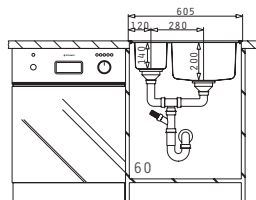

PELLA (60,5X52) 1 1/2B ST

Dimensiunile Chiuvetei: 605 x 520mm
Dimensiunile Cuvei: 340 x 400 x 200mm / 170 x 400 x 140mm
Bază de Încastrare: 60cm
Preaplin pe Cuvă

Finisaj	Cod	Găuri de Baterie	Valve	Ambalaj
LUCIOS	108910201	2 Găuri de Baterie	Ø92mm, Ø92mm	1 Articol/Cutie Carton

Cutie din carton include: Valvă automată, valvă & sifon.

Baterie Propusă

ALADIA

Accesorii Potrivite

043000201
Tocător
Din Sticlă

043000701
Strecurătoare
Inox

Valve și Sifoane Incluse

521097201
Valvă fără Preaplin
Ø92

521055201
Sifon Ergonomic
Pt 1 1/2 Cuve

PELLA (60,5X52) 1 1/2B DR

Dimensiunile Chiuvetei: 605 x 520mm
Dimensiunile Cuvei: 170 x 400 x 140mm / 340 x 400 x 200mm
Bază de Încastrare: 60cm
Preaplin pe Cuvă

Finisaj	Cod	Găuri de Baterie	Valve	Ambalaj
LUCIOS	108910401	2 Găuri de Baterie	Ø92mm, Ø92mm	1 Articol/Cutie Carton

Cutie din carton include: Valvă automată, valvă & sifon.

Baterie Propusă

ALADIA

Accesorii Potrivite

043000201
Tocător
Din Sticlă

043000701
Strecurătoare
Inox

Valve și Sifoane Incluse

521097201
Valvă fără Preaplin
Ø92

521055201
Sifon Ergonomic
Pt 1 1/2 Cuve