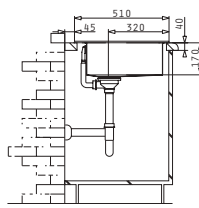

Dimensiunile Chiuvetei: 1000 x 510mm
Dimensiunile Cuvei: 450 x 400 x 170mm
Bază de Încastrare: 50cm
Preaplin pe Cuvă