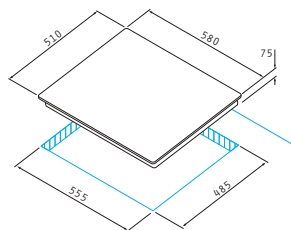

Plită Gaz 60CF 474 Sticlă Neagră & AluminIU

**PRODUS
NOU!**

Cod

030060701

4 arzătoare pe gaz:

1750W

1750W

3000W

1000W

Dimensiuni: 580 x 510mm

Valve de siguranță

Aprindere electronică automată

Grilaj de susținere din fontă

Kit adaptare pentru alimentare de la butelie