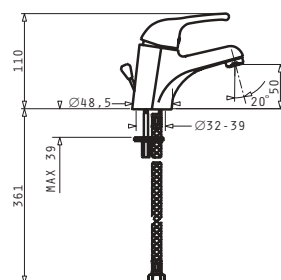

SOLFFEGIO

BAIE

Tip Cod

BATERIE DE LAVOAR SOLFFEGIO 098110101

BATERIE DE CADĂ SOLFFEGIO 098110201

Baterie monocomandă de lavoar cu valvă automată