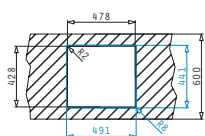

Schiță decupaj inclusă

Finisaj	Cod	Valvă	Ambalaj
LUCIOS	101023801	Pătrată	1 Articol/Cutie Carton

Cutie din carton include: Valvă.