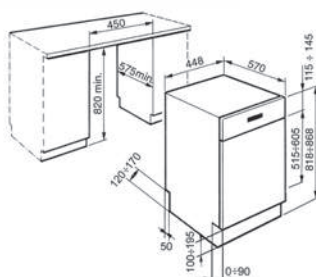

Mașini de Spălat Vase DWC 45SI

PARȚIAL ÎNCASTRABILĂ

Cod

033000303

Dimensiuni: 45cm

Capacitate: 10 seturi

Culoare panou frontal: Inox

Nivel zgomot: 50dB

Temperaturi programate: 38°-45°-55°-65°-70°

Sistem de protecție împotriva scurgerilor de apă (Aqua Stop)

Clasă de eficiență energetică A

Clasă de eficiență a spălării A

Clasă de eficiență a uscării A

Întreprător electronic de funcționare

8 programe de funcționare

Indicator luminos de funcționare

LED pentru Indicare lipsei de sare

Filtru inoxidabil

Sistem pentru dedurizarea apei

Protecție împotriva aburilor