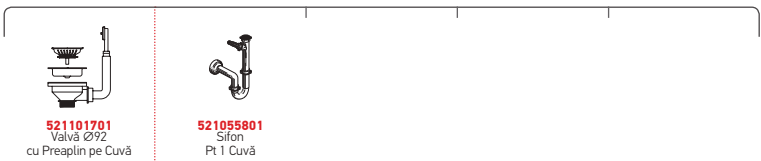

Cutia din carton include: Valvă & sifon.

Baterie Propusă

Accesorii Potrivite

Valve și Sifoane Incluse

NEMEA (100X51) 1B 1D DR

Dimensiunile Chiuvetei: 1000 x 510mm
Dimensiunile Cuvei: 450 x 400 x 170mm
Bază de Încastrare: 50cm
Preaplin pe Cuvă