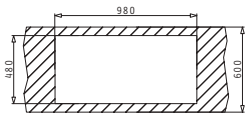

GRANIT

Cutie din carton include: Valve & sifon ergonomic.

Accesorii Potrivite

Baterie Propusă

25
ANI
GARANȚIE

PYRAGRANITE PETRA

PYRAGRANITE PETRA (100X50) 1 1/2B 1D

Dimensiunile Chiuvetei: 1000 x 500mm
Dimensiunile Cuvei: 325 x 410 x 210mm / 150 x 350 x 130mm
Bază de Încastrare: 60cm
Preaplin pe Cuvă