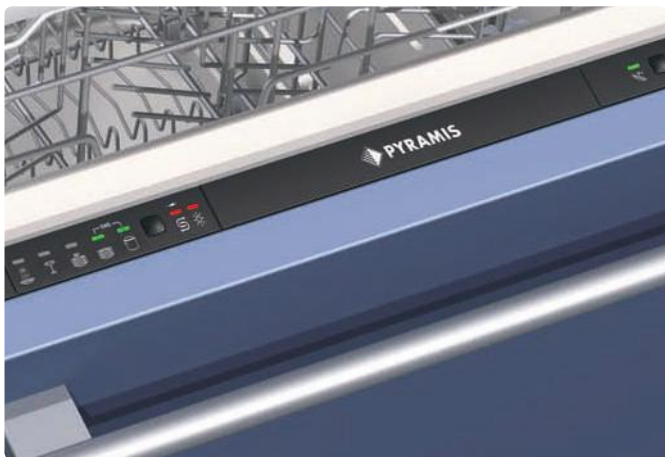

> Programe de funcționare

Integral electronice și ușor de utilizat, mașinile de spălat vase PYRAMIS sunt prevăzute cu un maxim de 10 programe care vor spăla în siguranță și impecabil pahare, farfurii, platouri, fie că prezintă resturi solidificate, fie ca necesită o curățare mai ușoară.