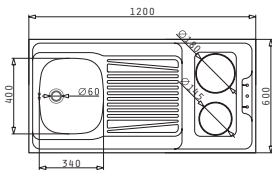

Accesorii Potrivite

4 Fețe Pliate

Valve și Sifoane Potrivite

Baterie Propusă

PANTRY CU DOUĂ OCHIURI ELECTRICE INEGALE 120X60X5,5cm

Dimensiuni Pantry: 1200 x 600 x 55mm
 Dimensiunile Cuvei: 340 x 400 x 150mm
 Bază de Încastrare: 45cm