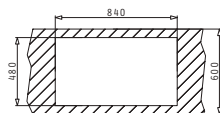

GRANIT

Cutie din carton include: Valve & sifon ergonomic.

Accesorii Potrivite

Baterie Propusă

PYRAGRANITE PETRA (86X50) 1B 1D

Dimensiunile Chiuvetei: 860 x 500mm
Dimensiunile Cuvei: 325 x 410 x 210mm
Bază de Încastrare: 45cm
Preaplin pe Cuvă