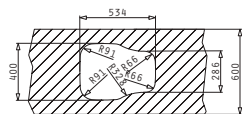

Schiță decupaj inclusă