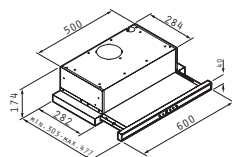

065015901

Material: Metal vopsit

Dimensiuni: 60cm

Comenzi: Touch & Telecomandă

Spoturi: 2 halogen

2 MOTOARE x 110W

Nivel zgomot: 53dB

Capacitatea de absorbtie: 500m³/h