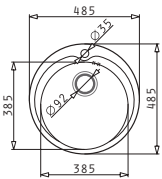

30
ANI
GARANȚIE

INSET BOWLS

CHIUVETE
DIN OTEL INOXIDABIL

KIBA

Dimensiunile Chiuvetei: Ø485mm
Dimensiunile Cuvei: Ø385 x 163mm
Bază de Încastrare: 45cm
Preaplin pe Cuvă

Încastrabilă

easy fix
sealing strip

Finisaj	Cod	Găuri de Baterie	Valvă	Ambalaj
LUCIOS	100053701	1 Gaură de Baterie	Ø92mm	10 Articole / Cutie de Carton
TEXTURAT	100053801	1 Gaură de Baterie	Ø92mm	10 Articole / Cutie de Carton

Accesorii Potrivite

Baterie Propusă

Valve și Sifoane Potrivite

KIBA SQUARE

Dimensiunile Chiuvetei: 465 x 405mm
Dimensiunile Cuvei: 400 x 340 x 150mm
Bază de Încastrare: 45cm
Preaplin pe Cuvă

Încastrabilă

easy fix
sealing strip

Finisaj	Cod	Valvă	Ambalaj
LUCIOS	100080001	Ø60mm	10 Articole / Cutie de Carton

Accesorii Potrivite

Baterie Propusă

Valve și Sifoane Potrivite

ATRIA

Dimensiunile Chiuvetei: 575 x 505mm
Dimensiunile Cuvei: 480 x 340 x 180mm
Bază de Încastrare: 60cm
Preaplin pe Cuvă

Încastrabilă

easy fix
sealing strip

Finisaj	Cod	Găuri de Baterie	Valvă	Ambalaj
LUCIOS	100081501	1 Gaură de Baterie	Ø92mm	Plic
TEXTURAT	100080901	1 Gaură de Baterie	Ø92mm	Plic

Baterie Propusă

Valve și Sifoane Potrivite