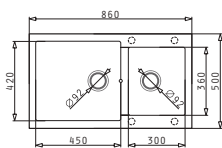

GRANIT

Cutie din carton include: Valvă & sifon ergonomic.

Accesorii Potrivite

Baterie Propusă

25
ANI
GARANȚIE

PYRAGRANITE ALAZIA

PYRAGRANITE ALAZIA (86X50) 2B

Dimensiunile Chiuvetei: 860 x 500mm
 Dimensiunile Cuvei: 450 x 420 x 205mm / 300 x 360 x 205mm
 Bază de Încadrare: 80cm
 Preaplin pe Cuvă