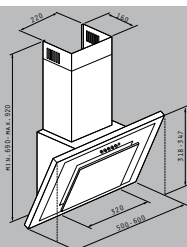

Pendia Full Glass

CLASSIC

PRODUS
NOU!

Cod

065002901

Material: Sticlă Neagră

Dimensiuni: 60cm

Capacitatea de absorbție: 420m³/h

Nivel zgomot: 51dB

Putere motor: 140W

Spoturi: 2 halogen

Comenzi: Butoane pivotante

065927001

Filtre de Carbon
Cantitate necesară: 1

Filtre metalice: 1