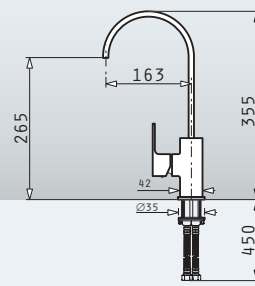

Tip Finisaj

CROM

Cod

090900001

BATERII DE BUCĂTĂRIE ECOLINE