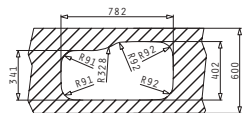

Schiță decupaj inclusă