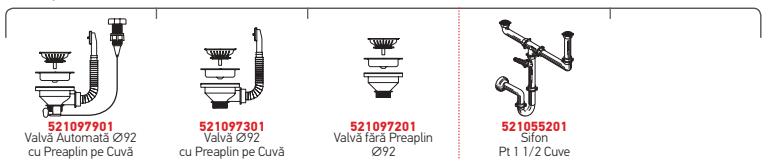

Valve și Sifoane Potrivite