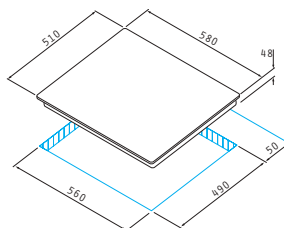

Plită 58HL 632 Touch

Cod

030025302

6 zone de gătit Hi - Light:

$\varnothing 145\text{mm}/1200\text{W}$	$\varnothing 170/265\text{mm}, 1400/2200\text{W}$
$\varnothing 120/210\text{mm}, 700/2100\text{W}$	$\varnothing 145\text{mm}/1200\text{W}$

Dimensiuni: 580 x 510mm

Touch controls

9 trepte de putere

Blocaj de siguranță

Indicator de căldură reziduală

Temporizator electronic

Sistem de siguranță împotriva revărsării lichidelor

Încălzire rapidă

Ramă teșită