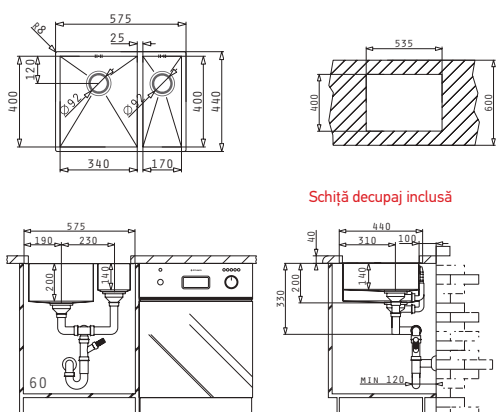

Cutie din carton include: Valvă.

Accesorii Potrivite

Valve și Sifoane Incluse

30
ANI
GARANȚIE

TETRAGON

CHIUVETE
DIN OTEL INOXIDABIL

TETRAGON (57,5X44) 2B ST

Dimensiunile Chiuvetei: 575 x 440mm
Dimensiunile Cuvei: 340 x 400 x 200mm / 170 x 400 x 140mm
Bază de Încastrare: 60cm
Preaplin pe Cuvă