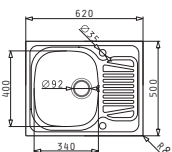

BALATA

SERIA
SPARTA
ESSENTIAL

30
ANI
GARANȚIE

SPARTA

CHIUVETE
DIN OTEL INOXIDABIL

SPARTA (62X50) 1B 1D

Dimensiunile Chiuvetei: 620 x 500mm
Dimensiunile Cuvei: 340 x 400 x 150mm
Bază de Încastrare: 45cm
Preaplin pe Cuvă