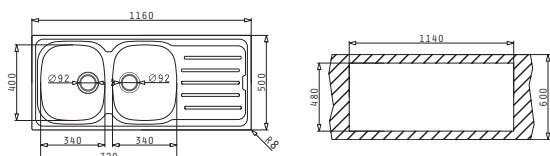

521055201
Sifon
Pt 1 1/2 Cuve

Baterie Propusă

FESTIVO

VERA (116X50) 2B 1D

Dimensiunile Chiuvetei: 1160 x 500mm
Dimensiunile Cuvei: 340 x 400 x 150mm / 340 x 400 x 150mm
Bază de Încastrare: 80cm
Preaplin pe Cuvă