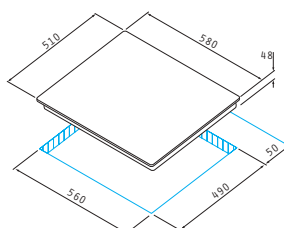

Plită 58HL 437 Touch Frameless

Cod

030025501

PRODUS NOU!

4 zone de gătit Hi - Light:

$\varnothing 145\text{mm}/1200\text{W}$	$\varnothing 210/275\text{mm}, 1500/2400\text{W}$
$\varnothing 180\text{mm} / 1800\text{W}$	

Dimensiuni: 580 x 510mm

Touch controls

9 trepte de putere

Blocaj de siguranță

Indicator de căldură reziduală

Temporizator electronic

Sistem de siguranță împotriva revărsării lichidelor

Încălzire rapidă

Ramă ceramică