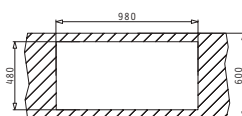

Baterie Propusă

Accesorii Potrivite

Valve și Sifoane Incluse

STUDIO (100X50) 1B 1D REV

PRODUS NOU!

Dimensiunile Chiuvetei: 1160 x 500mm
Dimensiunile Cuvei: 450 x 400 x 200mm
Bază de Încastrare: 80cm
Preaplin pe Cuvă