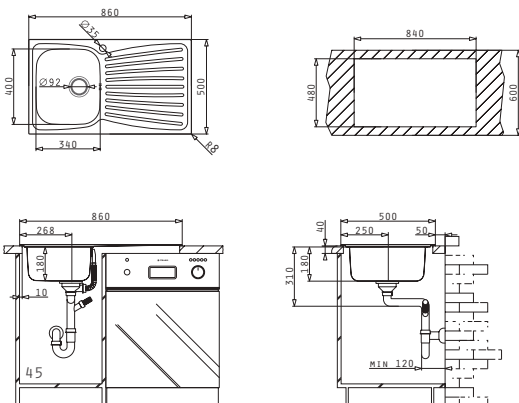

Încastrabilă

easy fix
garnitură etanșeizare

Baterie Propusă

Accesorii Potrivite

Valve și Sifoane Potrivite

ARIADNE (86X50) 1B 1D

Dimensiunile Chiuvetei: 860 x 500mm
Dimensiunile Cuvei: 340 x 400 x 180mm
Bază de Încastrare: 45cm
Preaplin pe Cuvă