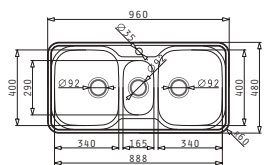

easy fix
garnitură etanșeizare

Baterie Propusă

Accesorii Potrivite

Valve și Sifoane Potrivite

SPACE MINI 2 1/2B

Dimensiunile Chiuvetei: 960 x 480mm
Dimensiunile Cuvei: 340 x 400 x 180mm / 165 x 290 x 120mm / 340 x 400 x 180mm
Bază de Încastare: 100cm