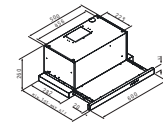

Sliding Inox Turbo with Electronic Display

ESSENTIAL

PRODUS NOU!

Tip Cod

90cm **065003901**

60cm **065004601**

Material: Inox

Dimensiuni: 60 / 90cm

Comenzi: Butoane electronice

Spoturi: 2 halogen

TURBO MOTOR x 220W

Nivel zgomot: 56dB

Capacitatea de absorbție: 800m³/h

Timer

Filte metalice: 2

065940301

Filte de Carbon

Cantitate necesară: 2