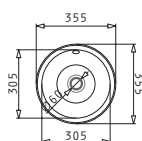

30
ANI
GARANȚIE

INSET BOWLS

ROYAL MINI

Dimensiunile Chiuvetei: $\varnothing 355$ mm
Dimensiunile Cuvei: $\varnothing 305 \times 170$ mm
Bază de Încastrare: 40cm
Preaplin pe Cuvă

Încastrabilă

**easy fix**
garnitură etanșeizare