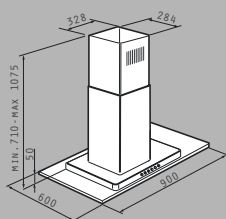

Finisaje din
sticlă & inox