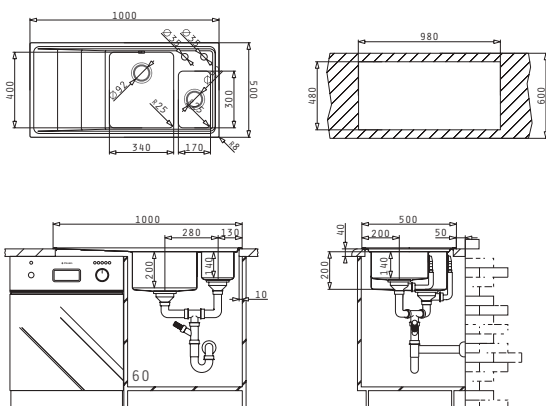

Cutie din carton include: Valvă automată, valvă & sifon.

easy fix
garnitură etanșeizare

Baterie Propusă

Accesorii Potrivite

Valve și Sifoane Incluse

STUDIO (100X50) 1 1/2B 1D DR

Dimensiunile Chiuvetei: 1000 x 500mm
Dimensiunile Cuvei: 340 x 400 x 200mm / 170 x 300 x 140mm
Bază de Încastrare: 60cm
Preaplin pe Cuvă