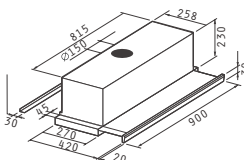

Telescopică Turbo 90cm

ESSENTIAL

Tip

INOX¹

Cod

065014601

Culoare: Inox

Dimensiuni: 90cm

Comenzi: Tip potențiomtru

Becuri cu halogen

Putere Motor: Turbo/250W

Nivel zgomot: 53dB

Capacitatea de absorbție: 800m³/h

Filtre metalice: 4

065099801

Filtre de Carbon

Cantitate necesară: 2