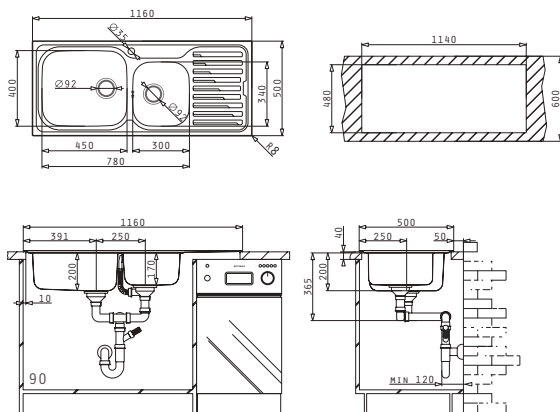

ALADIA

Accesorii Potrivite

Valve și Sifoane Potrivite

AMALTIA PLUS (116X50) 2B 1D ST

Dimensiunile Chiuvetei: 1160 x 500mm
Dimensiunile Cuvei: 450 x 400 x 200mm / 300 x 340 x 170mm
Bază de Încadrare: **90cm**
Preaplin pe Cuvă