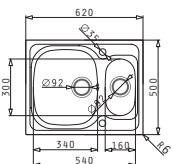

Dimensiunile Chiuvetei: 620 x 500mm
Dimensiunile Cuvei: 340 x 400 x 150mm / 160 x 300 x 90mm
Bază de Încastrare: 60cm
Preaplin pe Cuvă