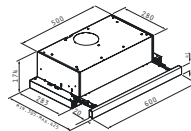

Sliding Inox 60cm

ESSENTIAL

PRODUS NOU!

Cod

065004701

Material: Metal vopsit & Inox

Dimensiuni: 60cm

Comenzi: Tip potențiomtru

Becuri cu halogen

1 MOTOR x 110W

Nivel zgomot: 45dB

Capacitatea de absorbție: 400m³/h

Filte metalice: 2

065940501

Filte de Carbon

Cantitate necesară: 2