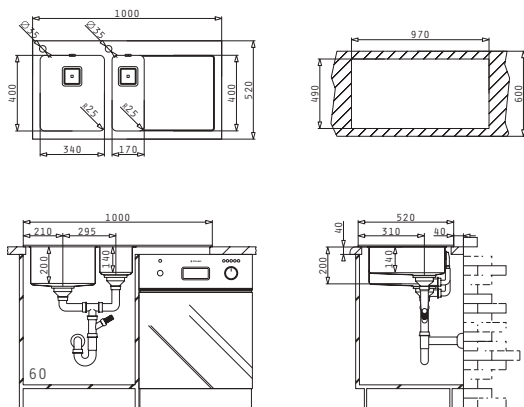

Accesorii Potrivite

Valve și Sifoane Incluse

CRYSTALON (100X52) 1 1/2B 1D ALB ST

Dimensiunile Chiuvetei: 1000 x 520mm
 Dimensiunile Cuvei: 340 x 400 x 200mm / 170 x 400 x 140mm
 Bază de Încastrare: **60cm**
 Preaplin pe Cuvă