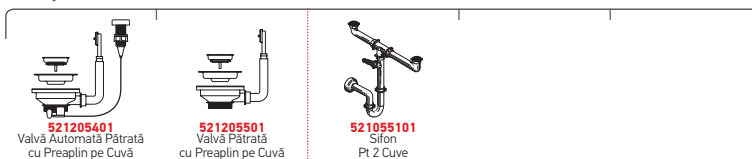

Valve și Sifoane Incluse