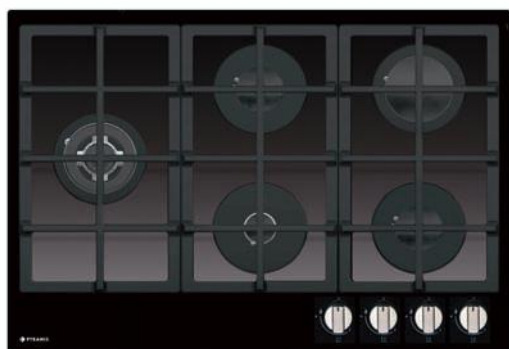

Plită Gaz 75CF 508 Wok Sticlă Neagră & Fontă

PRODUS NOU!

Cod

030059701

5 arzătoare pe gaz:

	1750W		3000W
	1000W		1750W
	3800W (WOK)		

Dimensiuni: 750 x 510mm

Valve de siguranță

Aprindere electronică automată

Grilaj de susținere din fontă

Kit adaptare pentru alimentare de la butelie