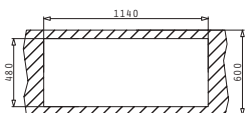

GRANIT

Cutie din carton include: Valve & sifon ergonomic.

Accesorii Potrivite

Baterie Propusă

PYRAGRANITE PETRA (116X50) 2B 1D

Dimensiunile Chiuvetei: 1160 x 500mm
Dimensiunile Cuvei: 325 x 410 x 210mm / 325 x 410 x 210mm
Bază de Încastrare: 80cm
Preaplin pe Cuvă