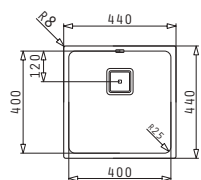

Schiță decupaj inclusă

Finisaj	Cod	Valvă	Ambalaj
LUCIOS	101023701	Pătrată	1 Articol/Cutie Carton

Cutia din carton include: Valvă.

Accesorii Potrivite

043000201
Tocător
Din Sticlă

043000701
Strecurătoare
Inox

La Nivelul Blatului

Valve și Sifoane Incluse

521205501
Valvă Pătrată
cu Preaplin pe Cuvă

Valve și Sifoane Potrivite