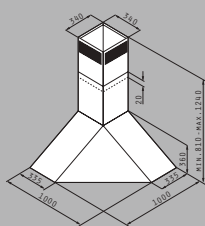

Cod

065016501

Material: Inox

Dimensiuni: 100cm

Capacitatea de absorbție: 750m³/h

Nivel zgomot: 52dB

Putere motor: 210W

Spoturi: 3 halogen