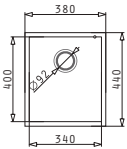

Dimensiunile Exterioare: 380 x 440mm
Dimensiunile Cuvei: 340 x 400 x 200mm
Bază de Încastrare: 40cm
Preaplin pe Cuvă

Schiță decupaj inclusă