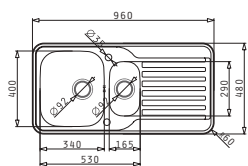

Dimensiunile Chiuvetei: 960 x 480mm
Dimensiunile Cuvei: 340 x 400 x 180mm / 165 x 290 x 120mm
Bază de Încastare: 60cm
Preaplin pe Cuvă