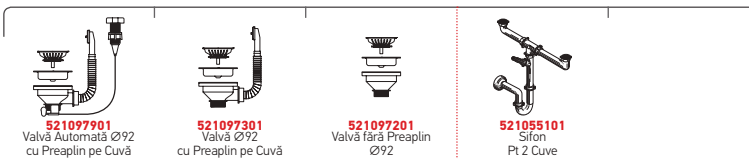

Valve și Sifoane Potrivite