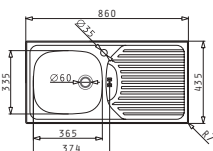

30
ANI
GARANȚIE

BASIC

CHIUVEȚE
DIN OTEL INOXIDABIL

ET78

Dimensiunile Chiuvetei: 780 x 435mm
Dimensiunile Cuvei: 335 x 365 x 150mm
Bază de Încastrare: 45cm
Preaplin pe Picurător

Finisaj	Cod	Poziția Cuvei	Valvă	Ambalaj
LUCIOS	100146201	Cuvă pe Stânga 1 Gaură de Baterie	∅60mm	Plic
	100146001	Cuvă pe Dreapta 1 Gaură de Baterie	∅60mm	Plic
TEXTURAT	100146301	Cuvă pe Stânga 1 Gaură de Baterie	∅60mm	Plic
	100146101	Cuvă pe Dreapta 1 Gaură de Baterie	∅60mm	Plic

easy fix
garnitură etanșeizare

Baterie Propusă

FESTIVO

Valve și Sifoane Potrivite

521096501 Valvă ∅60 cu Preaplin pe Picurător	521055801 Sifon Pt 1 Cuvă			

E78

Dimensiunile Chiuvetei: 780 x 435mm
Dimensiunile Cuvei: 335 x 365 x 150mm / 335 x 365 x 150mm
Bază de Încastrare: 80cm
Preaplin pe Cuvă

Finisaj	Cod	Găuri de Baterie	Valve	Ambalaj
LUCIOS	100139201	1 Gaură de Baterie	∅60mm, ∅60mm	Plic
LUCIOS	100139301	1 Gaură de Baterie	∅60mm, ∅60mm	Plic

Accesorii Potrivite

525000701 Coș Alb	easy fix garnitură etanșeizare	BALATA

Valve și Sifoane Potrivite

521099801 Valvă ∅60 cu Preaplin pe Cuvă	521095501 Valvă ∅60 cu Dop	521055101 Sifon Pt 2 Cuve		

CA1

Dimensiunile Chiuvetei: 860 x 435mm
Dimensiunile Cuvei: 365 x 335 x 150mm
Bază de Încastrare: 50cm
Preaplin pe Picurător

Finisaj	Cod	Poziția Cuvei	Valvă	Ambalaj
LUCIOS	100120701	Cuvă pe Stânga 1 Gaură de Baterie	∅60mm	Plic
	100122901	Cuvă pe Dreapta 1 Gaură de Baterie	∅60mm	Plic
TEXTURAT	100129201	Cuvă pe Stânga 1 Gaură de Baterie	∅60mm	Plic
	100129101	Cuvă pe Dreapta 1 Gaură de Baterie	∅60mm	Plic

easy fix
garnitură etanșeizare

Baterie Propusă

MODO

Valve și Sifoane Potrivite

521096501 Valvă ∅60 cu Preaplin pe Picurător	521055801 Sifon Pt 1 Cuvă