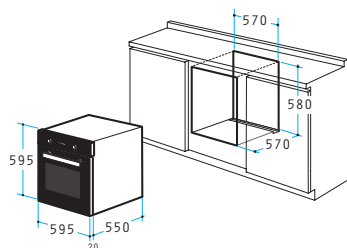

Cod

Cuptor 60IN 6024 Sticlă Neagră

034005601

ÎNCORPORABIL

Dimensiuni: 595 x 595 x 570mm

6 moduri de operare

Capacitate: 61 lt

Programator automatic digital

Avertizor minute scurse

Ceas digital

Ușă dublu vitrată

Sticlă interioară demontabilă

Ventilator de răcire

1 grătar

1 tavă

Dimensiuni Exterioare: 450 x 360 x 35mm

Dimensiuni Interioare: 380 x 325 x 35mm

Clasă de eficiență energetică A