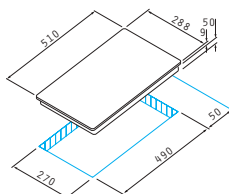

Plită Gaz 30CF 101 Wok Sticlă Neagră & Fontă

PRODUS NOU!

Cod

030060301

1 arzătoare pe gaz:

3800W (WOK)

Dimensiuni: 288 x 510mm

Valve de siguranță

Aprindere electronică automată

Grilaj de susținere din fontă

Kit adaptare pentru alimentare de la butelie