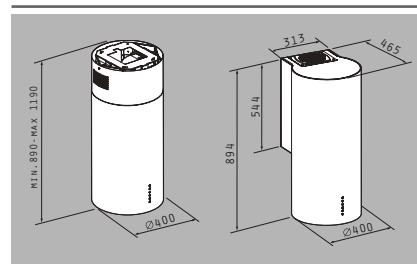

Tip	Cod
Insulă¹	065011901

Décor¹	065014501

Absorbție periferică

Material: Inox

Dimensiuni: Ø40cm

Capacitatea de absorbție: 800m³/h

Nivel zgomot: 53dB

Putere motor: **TURBO/250W**

065916101
Filtre de Carbon & Kit Instalare
Cantitate necesară: 2

Spoturi: 2 halogen

Comenzi: Butoane electronice

Timer

Funcție Clean Air

Indicator de saturație a filtrelor

Filtre metalice: 1