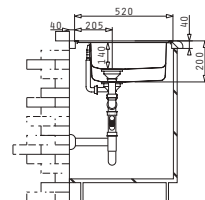

PELLA (60,5X52) 1 1/2B ST

Dimensiunile Chiuvetei: 605 x 520mm
Dimensiunile Cuvei: 340 x 400 x 200mm / 170 x 400 x 140mm
Bază de Încastrare: 60cm
Preaplin pe Cuvă

Finisaj	Cod	Găuri de Baterie	Valve	Ambalaj
LUCIOS	108910201	2 Găuri de Baterie	Ø92mm, Ø92mm	1 Articol/Cutie Carton

Cutie din carton include: Valvă automată, valvă & sifon.

Baterie Propusă

ALADIA

Accesorii Potrivite

043000201
Tocător
Din Sticlă

043000701
Strecurătoare
Inox

Valve și Sifoane Incluse

521097201
Valvă fără Preaplin
Ø92

521055201
Sifon Ergonomic
Pt 1 1/2 Cuve

PELLA (60,5X52) 1 1/2B DR

Dimensiunile Chiuvetei: 605 x 520mm
Dimensiunile Cuvei: 170 x 400 x 140mm / 340 x 400 x 200mm
Bază de Încastrare: 60cm
Preaplin pe Cuvă

Finisaj	Cod	Găuri de Baterie	Valve	Ambalaj
LUCIOS	108910401	2 Găuri de Baterie	Ø92mm, Ø92mm	1 Articol/Cutie Carton

Cutie din carton include: Valvă automată, valvă & sifon.

Baterie Propusă

ALADIA

Accesorii Potrivite

043000201
Tocător
Din Sticlă

043000701
Strecurătoare
Inox

Valve și Sifoane Incluse

521097201
Valvă fără Preaplin
Ø92

521055201
Sifon Ergonomic
Pt 1 1/2 Cuve