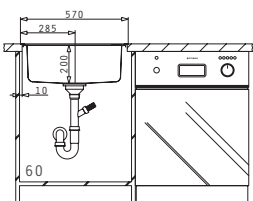

521102401
Valvă Automată Ø92
cu Preaplin pe Cuvă

521055801
Sifon
Pt 1 Cuvă

PELLA (57X52) 1B

Dimensiunile Chiuvetei: 570 x 520mm
 Dimensiunile Cuvei: 500 x 400 x 200mm
 Bază de Încastrare: 60cm
 Preaplin pe Cuvă