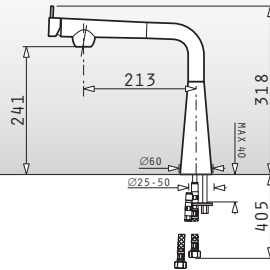

elegant **Grazioso**

Baterie elegantă - cartuș cu discuri ceramice