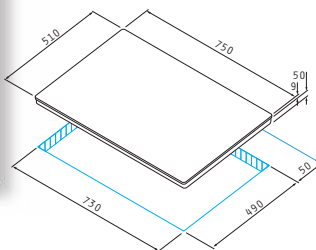

Plită Gaz 75CF 508 Wok Sticlă Neagră & Fontă

PRODUS NOU!

Cod

030059701

5 arzătoare pe gaz:

	1750W		3000W
	1000W		1750W
	3800W (WOK)		

Dimensiuni: 750 x 510mm

Valve de siguranță

Aprindere electronică automată

Grilaj de susținere din fontă

Kit adaptare pentru alimentare de la butelie