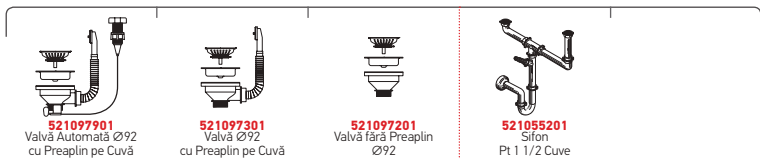

Valve și Sifoane Potrivite