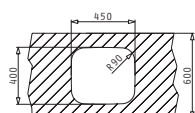

Dimensiuni Exterioare: 472 x 422mm
Dimensiunile Cuvei: 450 x 400 x 200mm
Bază de Încastrare: 50cm
Preaplin pe Cuvă