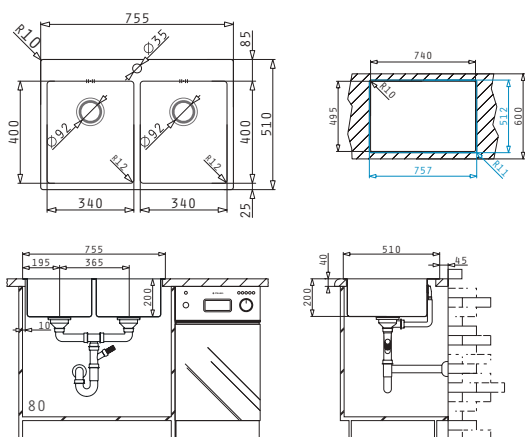

30
ANI
GARANȚIE

ASTRIS - LA NIVELUL BLATULUI

ASTRIS (75,5X51) 2B (LA NIVELUL BLATULUI)

Dimensiuni Chiuvetei: 755 x 510mm
 Dimensiunile Cuvei: 340 x 400 x 200mm / 340 x 400 x 200mm
 Bază de Încadrare: 80cm
 Preaplin pe Cuvă