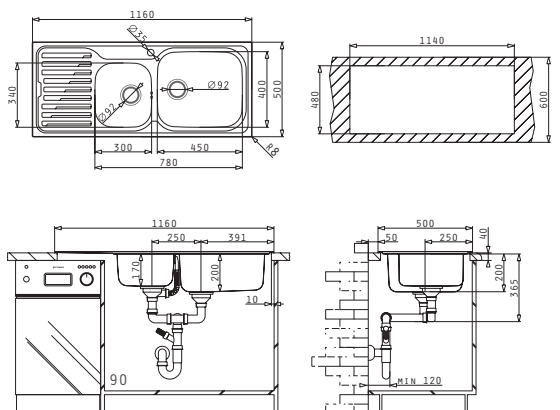

Dimensiunile Chiuvetei: 1160 x 500mm
Dimensiunile Cuvei: 300 x 340 x 170mm / 450 x 400 x 200mm
Bază de Încadrare: **90cm**
Preaplin pe Cuvă