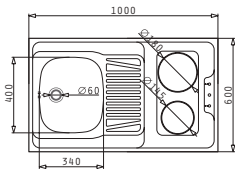

PANTRY CU DOUĂ OCHIURI ELECTRICE INEGALE 100X60X5,5cm

Dimensiuni Pantry: 1000 x 600 x 55mm
 Dimensiunile Cuvei: 340 x 400 x 150mm
 Bază de Încastrare: 45cm

Finisaj	Cod	Poziția Cuvei	Valvă	Ambalaj
LUCIOS	140113903	Reversibilă	∅60mm	Plic