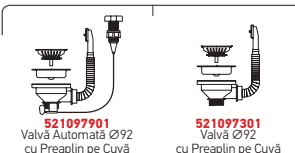

Sub Blat

Valve și Sifoane Potrivite