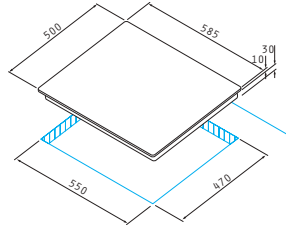

Plită Gaz 60CF 477 Inox

**PRODUS
NOU!**

Cod

030029701

4 arzătoare pe gaz:

1750W

1750W

3000W

1000W

Dimensiuni: 585 x 500mm

Valve de siguranță

Aprindere electronică automată

Grilaj de susținere din fontă

Kit adaptare pentru alimentare de la butelie