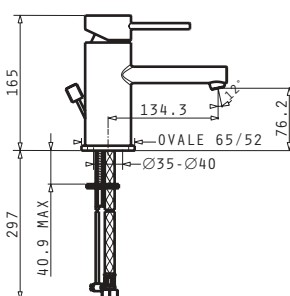

MATINATA

BAIE

Tip	Cod
BATERIE DE LAVOAR MATINATA	098020101
BATERIE DE CADĂ MATINATA	098020201

Baterie monocomandă de lavoar cu valvă automată