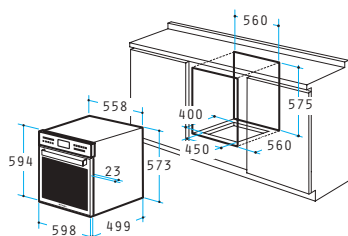

Cuptor 60IN 1120 Inox Steel Touch

ÎNCORPORABIL

Cod

034012403

Dimensiuni: 598 x 594 x 522mm

11 moduri de operare

Capacitate: 53 lt

Panou comenzi touch din oțel inoxidabil

Programator automatic digital

Avertizor minute scurse

Ceas digital

Ușă triplu vitrată

Sticlă interioară demontabilă

Ventilator de răcire

1 grătar

2 tăvi

Dimensiuni Exterioare: 462 x 368 x 45mm

Dimensiuni Interioare: 412 x 292 x 45mm

Grilaj lateral

Ghidaj telescopic

Tratament anti-pată

Cavitate special emailată

Clasă de eficiență energetică A