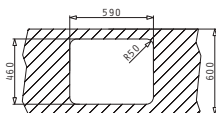

Dimensiunile Chiuvetei: 610 x 480mm
Dimensiunile Cuvei: 500 x 400 x 200mm
Bază de Încastrare: 60cm
Preaplin pe Cuvă