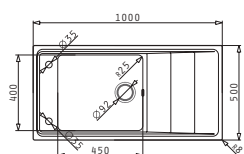

Baterie Propusă

Accesorii Potrivite

Valve și Sifoane Incluse

STUDIO (100X50) 1B 1D REV

PRODUS NOU!

Dimensiunile Chiuvetei: 1160 x 500mm
Dimensiunile Cuvei: 450 x 400 x 200mm
Bază de Încastrare: 80cm
Preaplin pe Cuvă