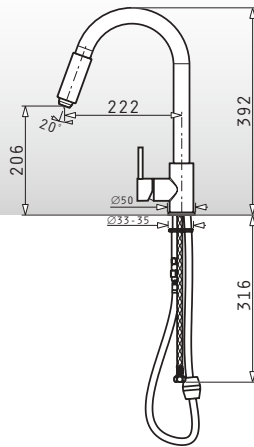

premium Spaniato

Baterie monocomandă, cartuș cu discuri ceramice & cap extractibil