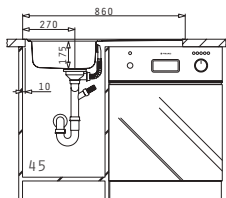

30
ANI
GARANȚIE

ATHENA - LA NIVELUL BLATULUI

ATHENA (86X50) 1B 1D (LA NIVELUL BLATULUI)

**PRODUS
NOU!**

Dimensiunile Chiuvetei: 860 x 500mm
Dimensiunile Cuvei: 340 x 400 x 175mm
Bază de Încastrare: 45cm
Preaplin pe Cuvă

Schită decupaj inclusă

Finisaj	Cod	Poziția Cuvei	Valve	Ambalaj
LUCIOS	101100201	Reversibilă 1+1 Găuri de Baterie	Ø92mm	Plic

La Nivelul Blatului

Baterie Propusă

ROTA

Accesorii Potrivite

525006501
Tocător
din Lemn

Valve și Sifoane Potrivite

521097301
Valvă Ø92
cu Preaplin pe Cuvă

521058301
Sifon Ergonomic
Pt 1 Cuvă

521055801
Sifon
Pt 1 Cuvă

ATHENA (100X50) 1 1/2B 1D (LA NIVELUL BLATULUI)

**PRODUS
NOU!**

Dimensiunile Chiuvetei: 1000 x 500mm
Dimensiunile Cuvei: 340 x 400 x 165mm / 170 x 275 x 80mm
Bază de Încastrare: 60cm
Preaplin pe Cuvă

Schită decupaj inclusă

Finisaj	Cod	Poziția Cuvei	Valve	Ambalaj
LUCIOS	101103201	Reversibilă 1+1 Găuri de Baterie	Ø92mm	Plic

La Nivelul Blatului

Baterie Propusă

GUSTO

Accesorii Potrivite

525006501
Tocător
din Lemn

043001001
Sirecurătoare
Inox

Valve și Sifoane Potrivite

521097301
Valvă Ø92
cu Preaplin pe Cuvă

521097201
Valvă fără Preaplin
Ø92

521058501
Sifon Ergonomic
Pt 1 1/2 Cuve

521055201
Sifon
Pt 1 1/2 Cuve