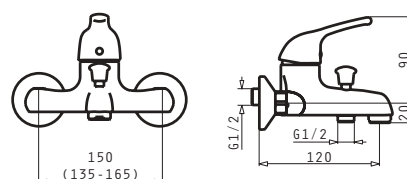

Baterie de cadă cu duș, monocomandă externă cu deviator automat și suport de perete pentru pară duș