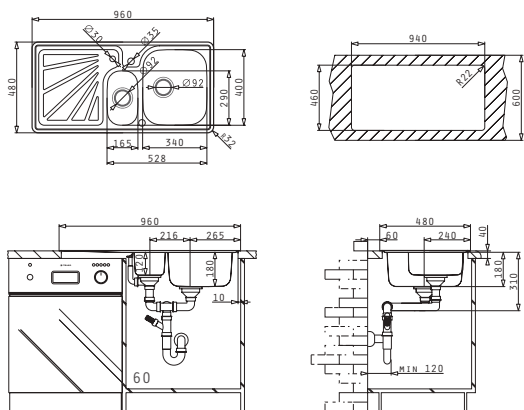

Dimensiunile Chiuvetei: 960 x 480mm
Dimensiunile Cuvei: 165 x 290 x 120mm / 340 x 400 x 180mm
Bază de Încadrare: **60cm**
Preaplin pe Picurător