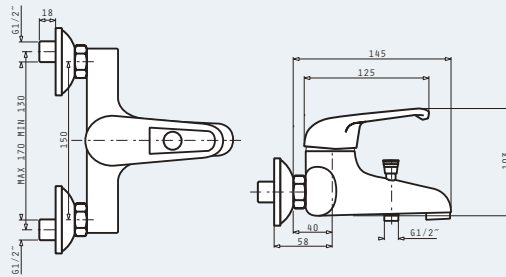

Tip	Cod
BATERIE DE LAVOAR FOLK	098090101
BATERIE DE CADĂ FOLK	098090201

Baterie monocomandă de lavoar cu valvă automată