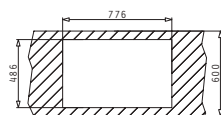

GRANIT

Cutie din carton include: Valvă & sifon ergonomic.

Încastrabilă

Accesorii Potrivite

Baterie Propusă

GRAZIOSO

PYRAGRANITE ALAZIA (79X50) 2B

Dimensiunile Chiuvetei: 790 x 500mm
Dimensiunile Cuvei: 340 x 400 x 190mm / 340 x 400 x 205mm
Bază de Încastrare: 80cm
Preaplin pe Cuvă