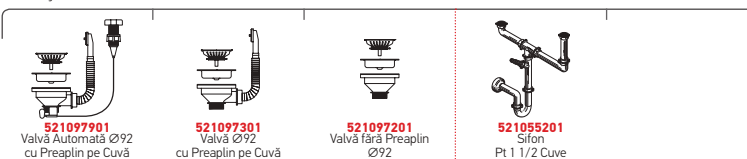

easy fix
garnitură etanșeizare

Baterie Propusă

GRAZIOSO

Accesorii Potrivite

Valve și Sifoane Potrivite

AMALȚIA PLUS (100X50) 1B 1D

Dimensiunile Chiuvetei: 1000 x 500mm
Dimensiunile Cuvei: 500 x 400 x 200mm
Bază de Încastrare: 60cm
Preaplin pe Cuvă