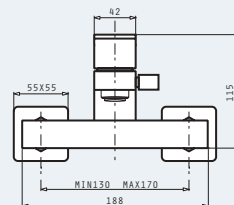

Baterie de cadă cu duș, monocomandă externă cu deviator automat și suport de perete pentru pară duș