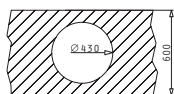

Schiță decupaj inclusă

Încastrabilă