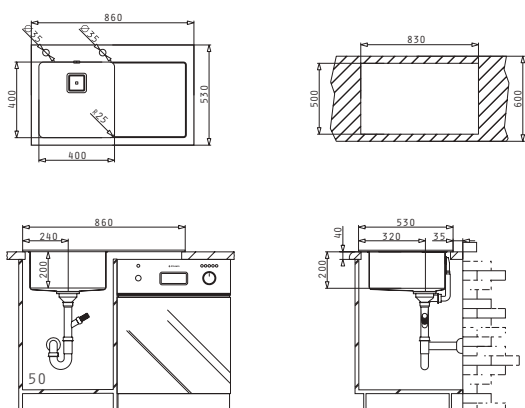

CRYSTALON (86X53) 1B 1D NEGRU ST

Dimensiunile Chiuvetei: 860 x 530mm
Dimensiunile Cuvei: 400 x 400 x 200mm
Bază de Încadrare: 50cm
Preaplin pe Cuvă

Finisaj	Cod	Găuri de Baterie	Valvă	Ambalaj
OTEL INOXIDABIL & STICLĂ NEAGRĂ	109504330	2 Găuri de Baterie	Pătrată	1 Articol/Cutie Lemn

Cutia din lemn include: Valvă automată & sifon.

Încastrabilă

Baterie Propusă

GRAZIOSO

Accesorii Potrivite

043000201
Tocător
Din Sticlă

043000701
Strecurătoare
Inox

Valve și Sifoane Incluse

521055801
Sifon
Pt 1 Cuvă

CRYSTALON (86X53) 1B 1D NEGRU DR

Dimensiunile Chiuvetei: 860 x 530mm
Dimensiunile Cuvei: 400 x 400 x 200mm
Bază de Încadrare: 50cm
Preaplin pe Cuvă

Finisaj	Cod	Găuri de Baterie	Valvă	Ambalaj
OTEL INOXIDABIL & STICLĂ NEAGRĂ	109504230	2 Găuri de Baterie	Pătrată	1 Articol/Cutie Lemn

Cutia din lemn include: Valvă automată & sifon.

Încastrabilă

Baterie Propusă

GRAZIOSO

Accesorii Potrivite

043000201
Tocător
Din Sticlă

043000701
Strecurătoare
Inox

Valve și Sifoane Incluse

521055801
Sifon
Pt 1 Cuvă