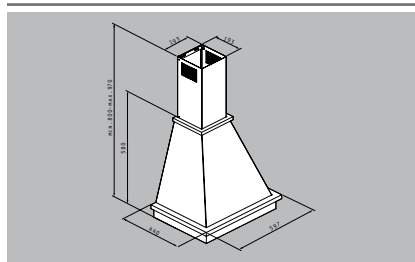

Filtre metalice: 1 (90cm), 1 (60cm)

Rustic Chimney GD 60cm

CLASSIC

**PRODUS
NOU!**

Cod

065004301

Material: Metal Golden Vein & Lemn Natur

Dimensiuni: 60cm