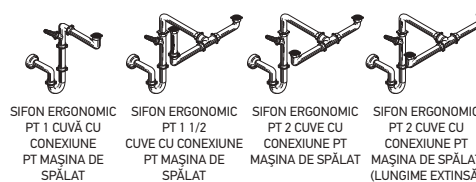

SIFON ERGONOMIC	521058301	521058501	521058401	521144201

TIPURI DE CHIUVEȚE				
CHIUVEȚĂ CU 1 CUVĂ	●			
CHIUVEȚĂ CU 1 1/2 CUVE		●		
CHIUVEȚĂ CU 2 CUVE			●	●