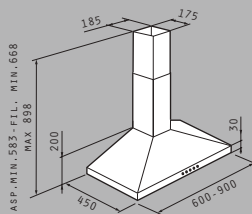

Square Chimney

CLASSIC

**PRODUS
NOU!**

Tip

Cod

90cm¹

065000401

60cm¹

065000301

Material: Inox

Dimensiuni: 90cm / 60cm

Capacitatea de absorbție: 600m³/h

Nivel zgomot: 52dB

Putere motor: 130W

Becuri cu halogen

Comenzi: Butoane pivotante

065099801

Filtre de Carbon
Cantitate necesară: 2

Filtre metalice: 3 (90cm), 2 (60cm)