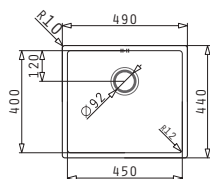

Dimensiuni Exterioare: 490 x 440mm
Dimensiunile Cuvei: 450 x 400 x 200mm
Bază de Încadrare: **50cm**
Preaplin pe Cuvă

Schiță decupaj inclusă