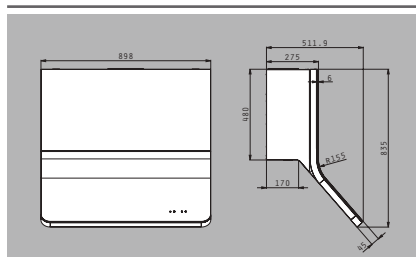

Finisaje din
sticlă & inox

Material: Inox & sticlă securizată neagră

Dimensiuni: 90cm

Capacitatea de absorbție: 800m³/h

Nivel zgomot: 54dB

Putere motor: **TURBO/250W**

Spoturi: 2 halogen

Comenzi: Touch