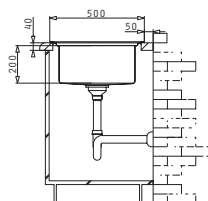

Baterie Propusă

Accesorii Potrivite

Valve și Sifoane Incluse

STUDIO (100X50) 1B 1D REV

PRODUS NOU!

Dimensiunile Chiuvetei: 1160 x 500mm
Dimensiunile Cuvei: 450 x 400 x 200mm
Bază de Încastrare: 80cm
Preaplin pe Cuvă