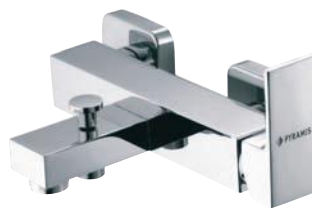

Tip BATERIE DE CADĂ STRETO Cod 098010201

Baterie de cadă cu duș, monocomandă externă cu deviator automat și suport de perete pentru pară duș

Tip BATERIE DE CADĂ STRETO FĂRĂ DUȘ - CU IEȘIRE PENTRU COLOANĂ Cod 098110701