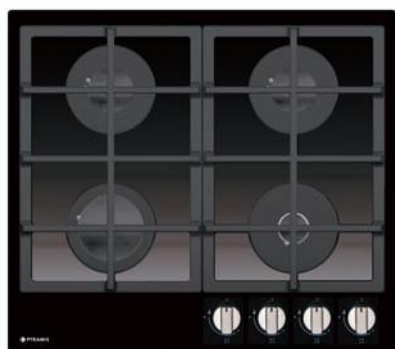

Plită Gaz 60CF 471 Sticlă Neagră & Fontă

PRODUS NOU!

Cod

030059501

4 arzătoare pe gaz:

1750W

1750W

3000W

1000W

Dimensiuni: 580 x 510mm

Valve de siguranță

Aprindere electronică automată

Grilaj de susținere din fontă

Kit adaptare pentru alimentare de la butelie