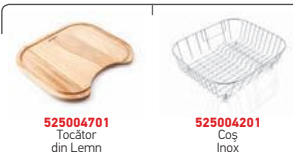

Accesorii Potrivite