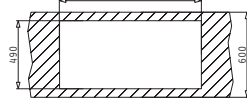

Dimensiunile Chiuvetei: 1000 x 510mm
Dimensiunile Cuvei: 450 x 400 x 170mm
Bază de Încastrare: 50cm
Preaplin pe Cuvă