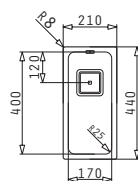

Dimensiuni Exterioare: 210 x 440mm
Dimensiunile Cuvei: 170 x 400 x 140mm
Bază de Încadrare: 30cm
Preaplin pe Cuvă