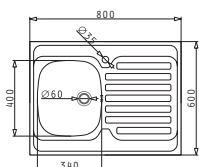

Valve și Sifoane Potrivite

Baterie Propusă

INTERNATIONAL (80X60) 1B 1D

Dimensiunile Chiuvetei: 800 x 600mm
Dimensiunile Cuvei: 340 x 400 x 150mm
Bază de Încastrare: 45cm
Preaplin pe Cuvă

Finisaj	Cod	Poziția Cuvei	Valvă	Tip de Pliere
LUCIOS	100106001	Cuvă pe Stânga 1 Gaură de Baterie	∅60mm	3 Fețe Pliate
	100105801	Cuvă pe Dreapta 1 Gaură de Baterie	∅60mm	3 Fețe Pliate
TEXTURAT	100106101	Cuvă pe Stânga 1 Gaură de Baterie	∅60mm	3 Fețe Pliate
	100105901	Cuvă pe Dreapta 1 Gaură de Baterie	∅60mm	3 Fețe Pliate