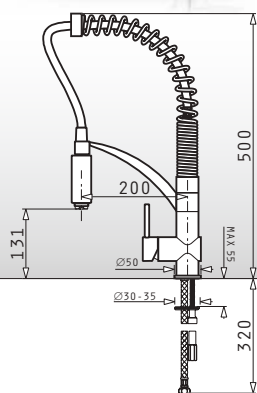

elegant **Cresento**

Baterie cu aspect profesional și duș flexibil