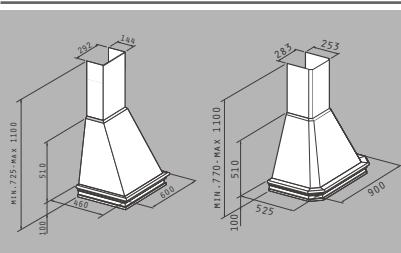

Rustic Chimney

CLASSIC

Tip

Cod

90cm¹

065007901

60cm¹

065007801

Material: Metal alb & stejar

Dimensiuni: 90cm / 60cm

Capacitatea de absorbție: 600m³/h

Nivel zgomot: 53dB

Putere motor: 2 X 110W

Becuri cu halogen

Comenzi: Tip potențiomtru

065099801

Filtre de Carbon
Cantitate necesară: 2

Filtre metalice: 1 (90cm), 1 (60cm)