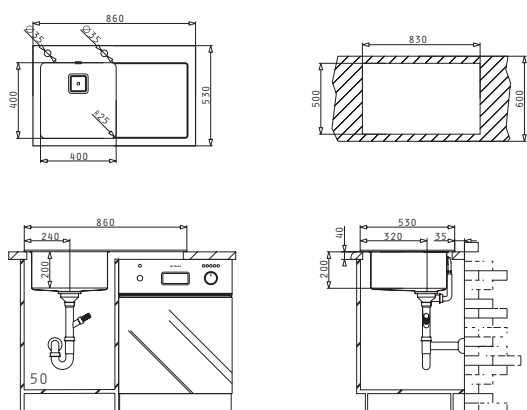

Finisaj	Cod	Găuri de Baterie	Valvă	Ambalaj
OȚEL INOXIDABIL & STICLĂ ALBĂ	109504530	2 Găuri de Baterie	Pătrată	1 Articol/Cutie Lemn

Cutia din lemn include: Valvă automată & sifon.

Încastrabilă

Baterie Propusă

GRAZIOSO

Accesorii Potrivite

043000201
Tocător
Din Sticlă

043000701
Strecurătoare
Inox

Valve și Sifoane Incluse

521055801
Sifon
Pt 1 Cuvă