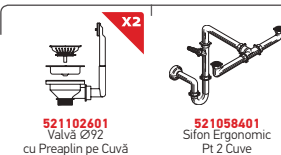

Valve și Sifoane Incluse