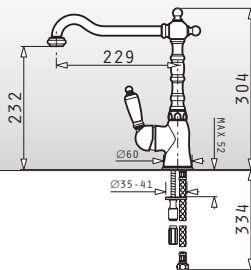

classic **Baroque**

Baterie clasică monocomandă cu discuri ceramice