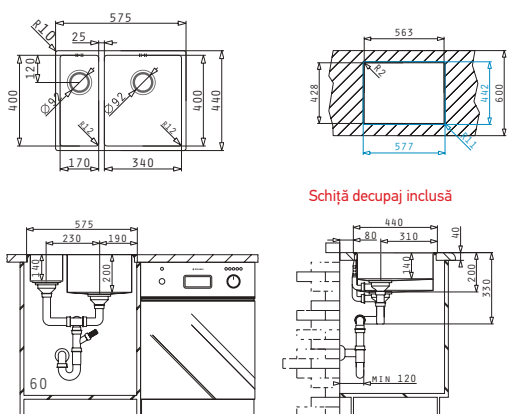

ASTRIS (57,5X44) 2B DR

Dimensiunile Chiuvetei: 575 x 440mm
Dimensiunile Cuvei: 170 x 400 x 140mm / 340 x 400 x 200mm
Bază de Încastrare: 60cm
Preaplin pe Cuvă

Schiță decupaj inclusă

Finisaj	Cod	Valve	Ambalaj
LUCIOS	100097201	Ø92mm, Ø92mm	1 Articol/Cutie Carton