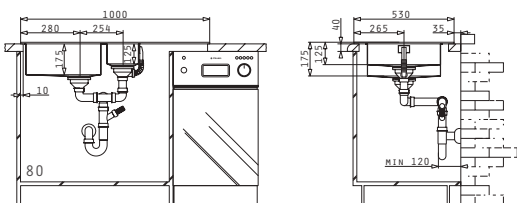

Cutia din carton include: Valvă automată & sifon ergonomic.

GRAZIOSO

Valve și Sifoane Incluse

MONDRIAN (100X53) 1 1/2B 1D REV

Dimensiunile Chiuvetei: 1000 x 530mm
Dimensiunile Cuvei: 400 x 383 x 175mm / 170 x 383 x 125mm
Bază de Încadrare: 80cm
Preaplin pe Cuvă