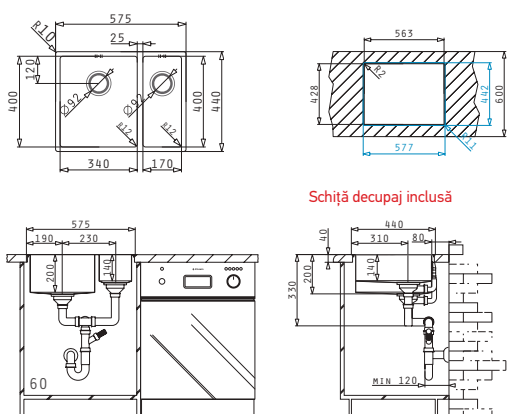

Valve și Sifoane Potrivite

521102101
Valvă Automată Ø92
cu Preaplin pe Cuvă

30
ANI
GARANȚIE

ASTRIS

CHIUVETE
DIN OTEL INOXIDABIL

ASTRIS (57,5X44) 2B ST

Dimensiunile Chiuvetei: 575 x 440mm
Dimensiunile Cuvei: 340 x 400 x 200mm / 170 x 400 x 140mm
Bază de Încastrare: 60cm
Preaplin pe Cuvă