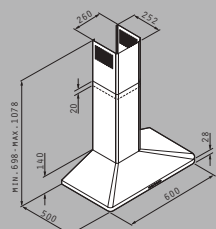

Material: Inox

Dimensiuni: 60cm

Capacitatea de absorbție: 500m³/h

Nivel zgomot: 57dB

Putere motor: 220W

Spoturi: 2 halogen

Comenzi: Butoane electronice

Timer

065940301

Filtre de Carbon
Cantitate necesară: 2

Filtre metalice: 2