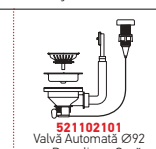

521102101
Valvă Automată Ø92
cu Preaplin pe Cuvă