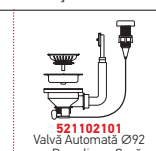

521102601
Valvă Ø92
cu Preaplin pe Cuvă

521058501
Sifon Ergonomic
Pt 1 1/2 Cuve

Valve și Sifoane Potrivite

521102101
Valvă Automată Ø92
cu Preaplin pe Cuvă

ASTRIS (74,5X44) 2B

Dimensiunile Chiuvetei: 745 x 440mm
Dimensiunile Cuvei: 340 x 400 x 200mm / 340 x 400 x 200mm
Bază de Încadrare: **80cm**
Preaplin pe Cuvă