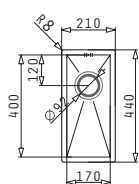

30
ANI
GARANȚIE

TETRAGON

CHIUVEȚE
DIN OTEL INOXIDABIL

TETRAGON (17X40) 1B

Dimensiuni Exterioare: 210 x 440mm
Dimensiunile Cuvei: 170 x 400 x 140mm
Bază de Încastrare: 30cm
Preaplin pe Cuvă

Finisaj	Tip Instalare	Cod	Valvă	Ambalaj
PERIAT	SUB BLAT	100090001	Ø92mm	1 Articol/Cutie Carton
PERIAT	LA NIVELUL BLATULUI	100090601	Ø92mm	1 Articol/Cutie Carton

Cutie din carton include: Valvă.

Accesorii Potrivite

Valve și Sifoane Incluse

Valve și Sifoane Potrivite

TETRAGON (34X40) 1B

Dimensiuni Exterioare: 380 x 440mm
Dimensiunile Cuvei: 340 x 400 x 200mm
Bază de Încastrare: 40cm
Preaplin pe Cuvă

Finisaj	Tip Instalare	Cod	Valvă	Ambalaj
PERIAT	SUB BLAT	100090101	Ø92mm	1 Articol/Cutie Carton
PERIAT	LA NIVELUL BLATULUI	100090701	Ø92mm	1 Articol/Cutie Carton

Cutie din carton include: Valvă.

Accesorii Potrivite

Valve și Sifoane Incluse

Valve și Sifoane Potrivite

TETRAGON (40X40) 1B

Dimensiuni Exterioare: 440 x 440mm
Dimensiunile Cuvei: 400 x 400 x 200mm
Bază de Încastrare: 45cm
Preaplin pe Cuvă

Finisaj	Tip Instalare	Cod	Valvă	Ambalaj
PERIAT	SUB BLAT	100090201	Ø92mm	1 Articol/Cutie Carton
PERIAT	LA NIVELUL BLATULUI	100090801	Ø92mm	1 Articol/Cutie Carton

Cutie din carton include: Valvă.

Accesorii Potrivite

Valve și Sifoane Incluse

Valve și Sifoane Potrivite