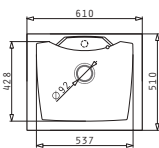

Dimensiunile Chiuvetei: 610 x 510mm
Dimensiunile Cuvei: 537 x 428 x 230mm
Bază de Încastrare: 60cm
Preaplin pe Cuvă