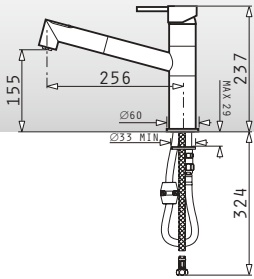

5
ANI
GARANȚIE

BATERII DE BUCĂTĂRIE

premium Ritmo

Baterie monocomandă - cartuș cu discuri ceramice & duș extractibil