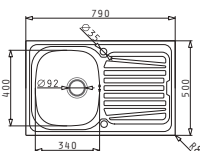

521055201
Sifon
Pt 1 1/2 Cuve

Baterie Propusă

MODO

SPARTA (79X50) 1B 1D

Dimensiunile Chiuvetei: 790 x 500mm
Dimensiunile Cuvei: 340 x 400 x 150mm
Bază de Încastrare: 45cm
Preaplin pe Cuvă

Finisaj	Cod	Poziția Cuvei	Valvă	Ambalaj
LUCIOS	100131901	Reversibilă 1+1 Găuri de Baterie	Ø92mm	Plic
TEXTURAT	100132201	Reversibilă 1+1 Găuri de Baterie	Ø92mm	Plic