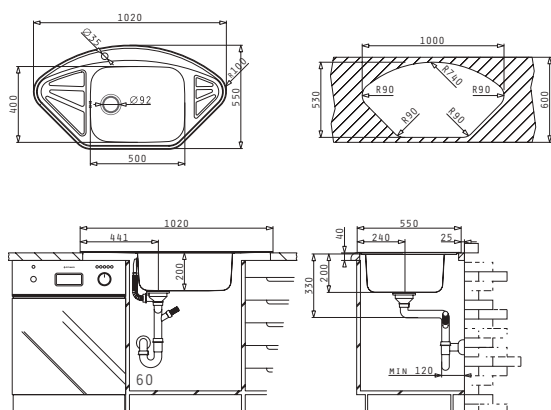

Dimensiunile Chiuvetei: 1020 x 550mm
Dimensiunile Cuvei: 500 x 400 x 200mm
Bază de Încadrare: 60cm
Preaplin pe Cuvă