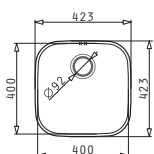

Accesorii Potrivite

Sub Blat

Valve și Sifoane Potrivite

30
ANI
GARANȚIE

IRIS

CHIUVETE
DIN OTEL INOXIDABIL

IRIS (40X40) UM

Dimensiuni Exterioare: 423 x 423mm
 Dimensiunile Cuvei: 400 x 400 x 200mm
 Bază de Încastrare: 45cm
 Preaplin pe Cuvă