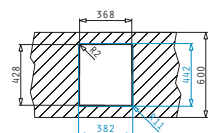

521102601
Valvă Ø92
cu Preaplin pe Cuvă

Valve și Sifoane Potrivite

521102101
Valvă Automată Ø92
cu Preaplin pe Cuvă

ASTRIS (34X40) 1B

Dimensiuni Exterioare: 380 x 440mm
 Dimensiunile Cuvei: 340 x 400 x 200mm
 Bază de Încadrare: 40cm
 Preaplin pe Cuvă