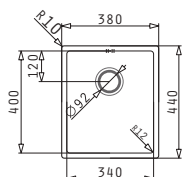

521102601
Valvă Ø92
cu Preaplin pe Cuvă

Valve și Sifoane Potrivite

521102101
Valvă Automată Ø92
cu Preaplin pe Cuvă

ASTRIS (34X40) 1B

Dimensiuni Exterioare: 380 x 440mm
 Dimensiunile Cuvei: 340 x 400 x 200mm
 Bază de Încadrare: 40cm
 Preaplin pe Cuvă