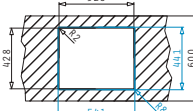

INSTALARE LA NIVELUL BLATULUI