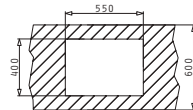

INSTALARE SUB BLAT

Schiță decupaj inclusă