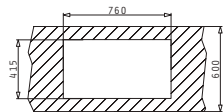

30
ANI
GARANȚIE

BASIC

CHIUVEȚE
DIN OTEL INOXIDABIL

ET78

Dimensiunile Chiuvetei: 780 x 435mm
Dimensiunile Cuvei: 335 x 365 x 150mm
Bază de Încastrare: 45cm
Preaplin pe Picurător

Finisaj	Cod	Poziția Cuvei	Valvă	Ambalaj
LUCIOS	100146201	Cuvă pe Stânga 1 Gaură de Baterie	∅60mm	Plic
	100146001	Cuvă pe Dreapta 1 Gaură de Baterie	∅60mm	Plic
TEXTURAT	100146301	Cuvă pe Stânga 1 Gaură de Baterie	∅60mm	Plic
	100146101	Cuvă pe Dreapta 1 Gaură de Baterie	∅60mm	Plic

easy fix
garnitură etanșeizare

Baterie Propusă

FESTIVO

Valve și Sifoane Potrivite

521096501 Valvă ∅60 cu Preaplin pe Picurător	521055801 Sifon Pt 1 Cuvă			

E78

Dimensiunile Chiuvetei: 780 x 435mm
Dimensiunile Cuvei: 335 x 365 x 150mm / 335 x 365 x 150mm
Bază de Încastrare: 80cm
Preaplin pe Cuvă

Finisaj	Cod	Găuri de Baterie	Valve	Ambalaj
LUCIOS	100139201	1 Gaură de Baterie	∅60mm, ∅60mm	Plic
LUCIOS	100139301	1 Gaură de Baterie	∅60mm, ∅60mm	Plic

Accesorii Potrivite

525000701 Coș Alb	easy fix garnitură etanșeizare	BALATA

Valve și Sifoane Potrivite

521099801 Valvă ∅60 cu Preaplin pe Cuvă	521095501 Valvă ∅60 cu Dop	521055101 Sifon Pt 2 Cuve		

CA1

Dimensiunile Chiuvetei: 860 x 435mm
Dimensiunile Cuvei: 365 x 335 x 150mm
Bază de Încastrare: 50cm
Preaplin pe Picurător

Finisaj	Cod	Poziția Cuvei	Valvă	Ambalaj
LUCIOS	100120701	Cuvă pe Stânga 1 Gaură de Baterie	∅60mm	Plic
	100122901	Cuvă pe Dreapta 1 Gaură de Baterie	∅60mm	Plic
TEXTURAT	100129201	Cuvă pe Stânga 1 Gaură de Baterie	∅60mm	Plic
	100129101	Cuvă pe Dreapta 1 Gaură de Baterie	∅60mm	Plic

easy fix
garnitură etanșeizare

Baterie Propusă

MODO

Valve și Sifoane Potrivite

521096501 Valvă ∅60 cu Preaplin pe Picurător	521055801 Sifon Pt 1 Cuvă