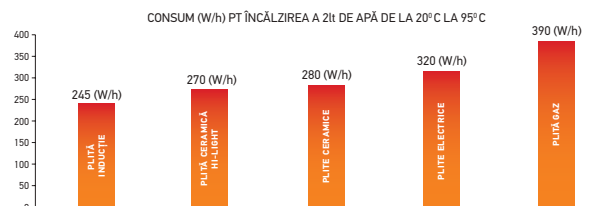

> Mai economică

90% din energia absorbită este convertită în căldură, direct în vasul de gătit. În momentul în care ridicăți vasul de pe ochiul plitei aceasta se oprește instantaneu, fără a cauza pierderi de energie.