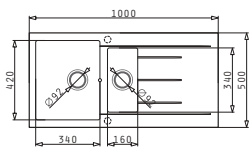

GRANIT

Cutie din carton include: Valve & sifon ergonomic.

Accesorii Potrivite

Baterie Propusă

PYRAGRANITE ALAZIA (100X50) 1 1/2B 1D

Dimensiunile Chiuvetei: 1000 x 500mm
 Dimensiunile Cuvei: 340 x 420 x 205mm / 160 x 340 x 150mm
 Bază de Încadrare: 60cm
 Preaplin pe Cuvă