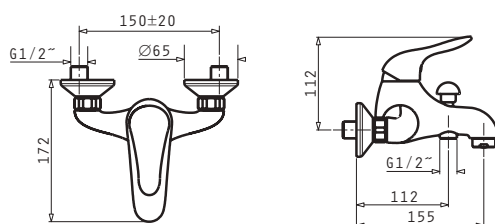

Baterie de cadă cu duș, monocomandă externă cu deviator automat și suport de perete pentru pară duș