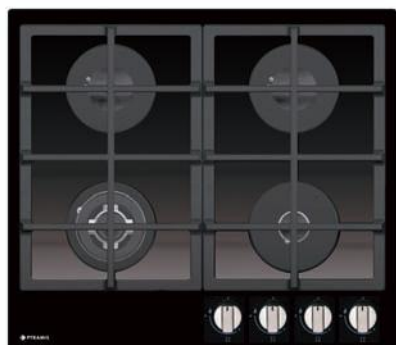

Plită Gaz 60CF 471 Wok Sticlă Neagră & Fontă

PRODUS NOU!

Cod

030059601

4 arzătoare pe gaz:

	1750W		1750W
	3300W (WOK)		1000W

Dimensiuni: 580 x 510mm

Valve de siguranță

Aprindere electronică automată

Grilaj de susținere din fontă

Kit adaptare pentru alimentare de la butelie