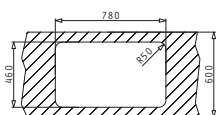

easy fix
garnitură etanșeizare

Baterie Propusă

ARMONICA

Accesorii Potrivite

Valve și Sifoane Potrivite

SPACE MINI 2B

Dimensiunile Chiuvetei: 800 x 480mm
Dimensiunile Cuvei: 340 x 400 x 180mm / 365 x 335 x 150mm
Bază de Încastrare: 80cm
Preaplin pe Cuvă