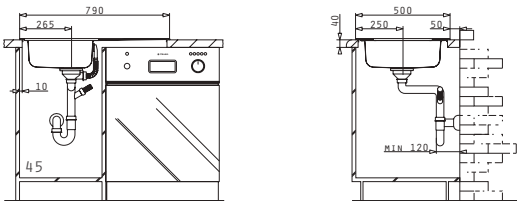

SERIA
ATHENA
PREMIUM

30
ANI
GARANȚIE

ATHENA

CHIUVETE
DIN OTEL INOXIDABIL

ATHENA (79X50) 1B 1D

Dimensiunile Chiuvetei: 790 x 500mm
Dimensiunile Cuvei: 340 x 400 x 175mm
Bază de Încastrare: 45cm
Preaplin pe Cuvă