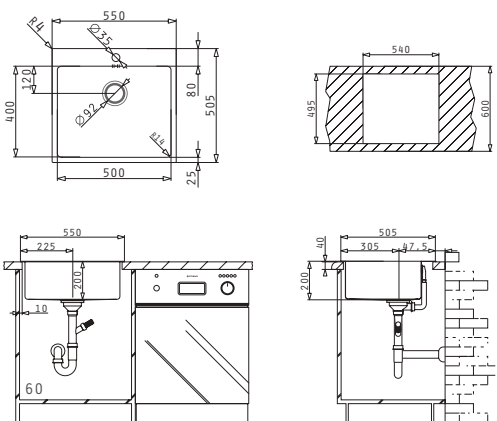

ISTROS (50X40) 1B

Dimensiunile Chiuvetei: 550 x 505mm
Dimensiunile Cuvei: 500 x 400 x 200mm
Bază de Încastrare: 60cm
Preaplin pe Cuvă