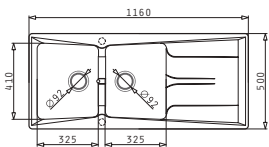

GRANIT

Cutie din carton include: Valve & sifon ergonomic.

Accesorii Potrivite

Baterie Propusă

PYRAGRANITE PETRA (116X50) 2B 1D

Dimensiunile Chiuvetei: 1160 x 500mm
Dimensiunile Cuvei: 325 x 410 x 210mm / 325 x 410 x 210mm
Bază de Încastrare: 80cm
Preaplin pe Cuvă