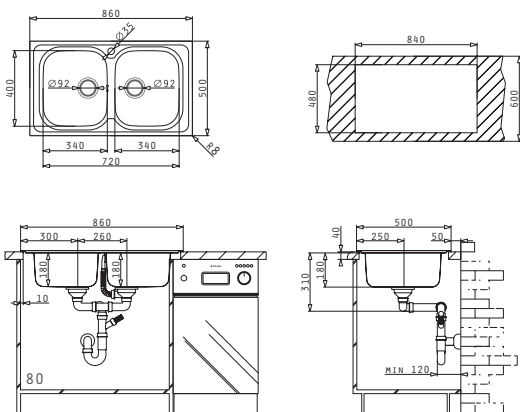

Dimensiunile Chiuvetei: 860 x 500mm
Dimensiunile Cuvei: 340 x 400 x 180mm / 340 x 400 x 180mm
Bază de Încadrare: 80cm
Preaplin pe Cuvă