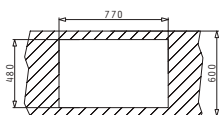

Dimensiunile Chiuvetei: 790 x 500mm
Dimensiunile Cuvei: 325 x 410 x 210mm
Bază de Încastrare: 45cm
Preaplin pe Cuvă

Schiță decupaj inclusă

Culoare	Cod	Valvă	Ambalaj
ALB	077200001	∅92mm	1 Articol/Cutie Carton
GRI	077200601	∅92mm	1 Articol/Cutie Carton
BEJ	077200301	∅92mm	1 Articol/Cutie Carton
SAND	077200701	∅92mm	1 Articol/Cutie Carton
NEGRU	077201001	∅92mm	1 Articol/Cutie Carton
GRAFIT	077200101	∅92mm	1 Articol/Cutie Carton

GRANIT

Cutie din carton include: Valvă & sifon ergonomic.