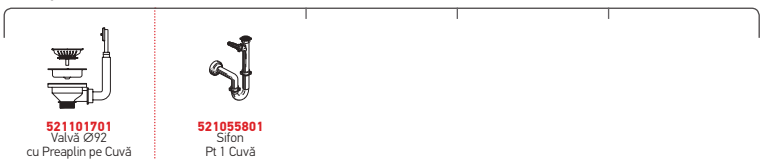

NEMEA (100X51) 1 1/2B 1D ST

Dimensiunile Chiuvetei: 1000 x 510mm
Dimensiunile Cuvei: 340 x 400 x 175mm / 180 x 400 x 130mm
Bază de Încadrare: **60cm**
Preaplin pe Cuvă

Finisaj	Cod	Găuri de Baterie	Valve	Ambalaj
PERIAT	101021001	1 Gaură de Baterie	Ø92mm, Ø92mm	1 Articol/Cutie Carton