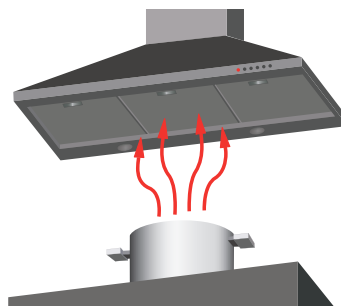

Caracteristici

> Absorbția periferică

Disponibilă la unele modele din seriile Elegant și Premium, absorbția periferică conferă aerului o viteză crescută ce nu permite scurgerea fumului sau a mirosurilor în alte direcții.

> Opțiunile panoului de control

Variantele diferă în funcție de modelul hotei. Comenzi de tip touch control, butoane electronice sau pivotante asigură o utilizare facilă și un aspect remarcabil.

> Spoturi halogen

Toate modelele din seriile Elegant & Premium sunt prevăzute cu spoturi halogen cu protecție din sticlă (pentru o mai bună rezistență la căldură și uzură în timp).

> Nivel de zgomot redus

Hotele Pyramis mențin nivelul de zgomot la cote scăzute, oferind un confort casnic perfect. Nivelul de zgomot este măsurat în db iar hotele Pyramis se încadrează unui nivel de zgomot aferent unei camere de zi liniștite!

> Timer

Este un sistem care odată activat, prin simpla apăsarea a butonului sau tastei aferente (vezi instrucțiunile de utilizare), permite hotei să se oprească automat după sfârșitul duratei predefinite (5, 10 sau 15 minute, în funcție de model).

> Funcția "Clean Air"

Disponibilă pentru toate modele din seria Elegant și Premium, această funcție împropătează aerul din încăpere în mod automat. Funcția pornește hota pentru 10 minute, la fiecare oră, la treapta 1 de viteză. După cele 10 minute de operare motorul se oprește în timp ce ledul va indica funcționarea programului. Prin apăsarea oricărui buton, altul decât lumina, hota va reveni la funcția ei de bază.

> Filtre cu cărbune activ