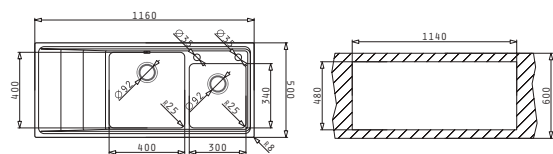

Cutie din carton include: Valvă automată, valvă & sifon.

Încastrabilă

easy fix
garnitură etanșeizare

Baterie Propusă

Accesorii Potrivite

Valve și Sifoane Incluse

STUDIO (116X50) 2B 1D DR

Dimensiunile Chiuvetei: 1160 x 500mm
Dimensiunile Cuvei: 400 x 400 x 200mm / 300 x 340 x 170mm
Bază de Încadrare: 80cm
Preaplin pe Cuvă