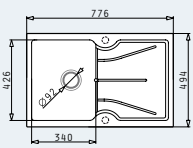

Cutia din carton include: Valvă & sifon ergonomic.

Dimensiunile Chiuvetei: 776 x 494mm
Dimensiunile Cuvei: 340 x 426 x 180mm
Bază de Încastrare: **45cm**
Preaplin pe Cuvă

Schiță decupaj inclusă

Încastrabilă