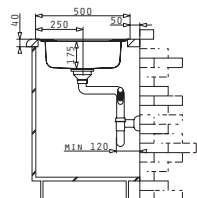

30
ANI
GARANȚIE

ATHENA - LA NIVELUL BLATULUI

ATHENA (86X50) 1B 1D (LA NIVELUL BLATULUI)

**PRODUS
NOU!**

Dimensiunile Chiuvetei: 860 x 500mm
Dimensiunile Cuvei: 340 x 400 x 175mm
Bază de Încastrare: 45cm
Preaplin pe Cuvă

Schită decupaj inclusă

Finisaj	Cod	Poziția Cuvei	Valve	Ambalaj
LUCIOS	101100201	Reversibilă 1+1 Găuri de Baterie	Ø92mm	Plic

La Nivelul Blatului

Baterie Propusă

ROTA

Accesorii Potrivite

525006501
Tocător
din Lemn

Valve și Sifoane Potrivite

521097301
Valvă Ø92
cu Preaplin pe Cuvă

521058301
Sifon Ergonomic
Pt 1 Cuvă

521055801
Sifon
Pt 1 Cuvă

ATHENA (100X50) 1 1/2B 1D (LA NIVELUL BLATULUI)

**PRODUS
NOU!**

Dimensiunile Chiuvetei: 1000 x 500mm
Dimensiunile Cuvei: 340 x 400 x 165mm / 170 x 275 x 80mm
Bază de Încastrare: 60cm
Preaplin pe Cuvă

Schită decupaj inclusă

Finisaj	Cod	Poziția Cuvei	Valve	Ambalaj
LUCIOS	101103201	Reversibilă 1+1 Găuri de Baterie	Ø92mm	Plic

La Nivelul Blatului

Baterie Propusă

GUSTO

Accesorii Potrivite

525006501
Tocător
din Lemn

043001001
Sirecurătoare
Inox

Valve și Sifoane Potrivite

521097301
Valvă Ø92
cu Preaplin pe Cuvă

521097201
Valvă fără Preaplin
Ø92

521058501
Sifon Ergonomic
Pt 1 1/2 Cuve

521055201
Sifon
Pt 1 1/2 Cuve