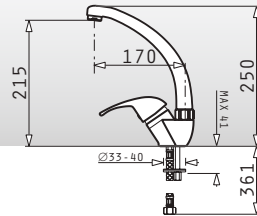

essential Sereno

Baterie monocomandă, cartuș cu discuri ceramice