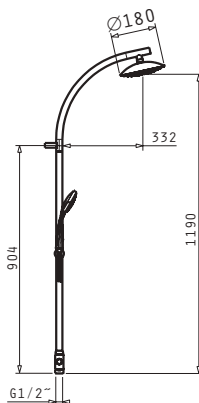

Tip
COLOANĂ DE DUȘ VISCARIA

Cod
098111001

Coloană de duș dreptunghiulară cu pălărie anticalcar și duș de mână.

Tip
BATERIE DE CADĂ STRETO VISCARIA

Cod
098110901

Baterie de cadă cu duș, monocomandă externă cu deviator automat și suport de perete pentru pară duș