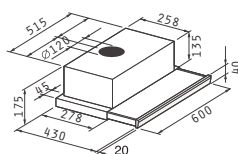

Telescopică 60cm

ESSENTIAL

Tip

INOX¹

Cod

065009201

Culoare: Inox

Dimensiuni: 60cm

Comenzi: Tip potențiomtru

Becuri cu halogen

Putere Motor: 150W

Nivel zgomot: 53dB

Capacitatea de absorbție: 450m³/h

Filtre metalice: 2

065099901

Filtre de Carbon

Cantitate necesară: 2