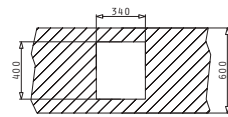

Dimensiunile Exterioare: 380 x 440mm
Dimensiunile Cuvei: 340 x 400 x 200mm
Bază de Încastrare: 40cm
Preaplin pe Cuvă

Schiță decupaj inclusă