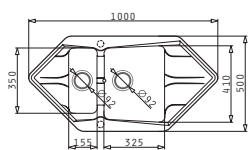

GRANIT

Cutie din carton include: Valve & sifon ergonomic.

Accesorii Potrivite

Baterie Propusă

CHIUVEȚE PYRAGRANITE

PYRAGRANITE PETRA CORNER (100X50) 1 1/2B 2D

Dimensiunile Chiuvetei: 1000 x 500mm
Dimensiunile Cuvei: 155 x 350 x 130mm / 325 x 410 x 220mm
Bază de Încastrare: 60cm
Preaplin pe Cuvă