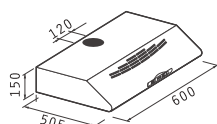

Standard 60cm

ESSENTIAL