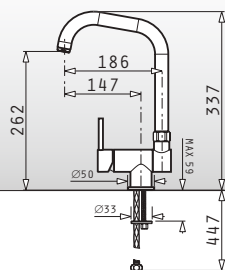

classic **Contralto**

Baterie monocomandă cu discuri ceramice, înclinabilă, potrivită pentru a fi montată în fața geamului