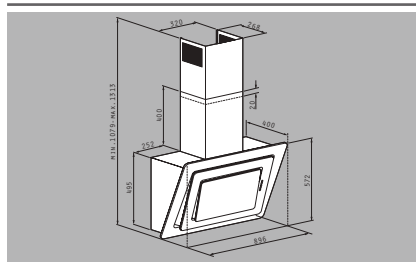

Culoare
Negru & Albastru

Culoare
Negru & Verde

Material: Sticlă neagra

Dimensiuni: 90cm

Capacitatea de absorbție: 900m³/h

Nivel zgomot: 41dB

Motor EBM TURBO/195W

Spoturi: 4 LED