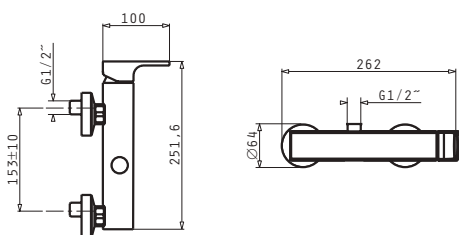

Baterie de duș - fără pară - ieșire de înaltă presiune pentru conectarea coloanei de duș