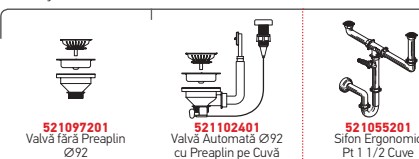

521097201
Valvă fără Preaplin
Ø92

521055201
Sifon Ergonomic
Pt 1 1/2 Cuve