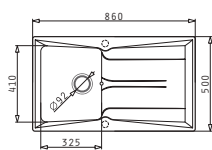

GRANIT

Cutie din carton include: Valve & sifon ergonomic.

Accesorii Potrivite

Baterie Propusă

PYRAGRANITE PETRA (86X50) 1B 1D

Dimensiunile Chiuvetei: 860 x 500mm
Dimensiunile Cuvei: 325 x 410 x 210mm
Bază de Încastrare: 45cm
Preaplin pe Cuvă