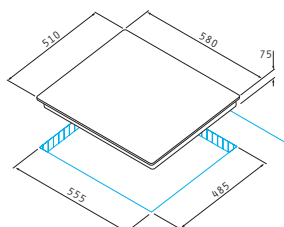

Plită Gaz 60CS 478 Inox

PRODUS NOU!

Cod

030029801

4 arzătoare pe gaz:

	1750W		1750W
	3000W		1000W

Dimensiuni: 580 x 510mm

Valve de siguranță

Aprindere electronică automată

Grilaj de susținere din fontă