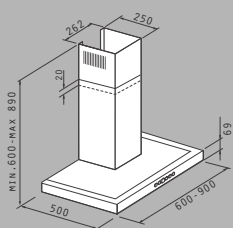

Push

Material: Inox

Dimensiuni: 60cm

Capacitatea de absorbtie: 630m³/h

Nivel zgomot: 55dB

Putere motor: 190W

Spoturi: 2 halogen

Comenzi: Butoane electronice / Butoane pivotante