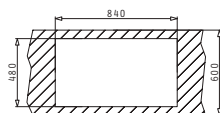

GRANIT

Cutie din carton include: Valve & sifon ergonomic.

Accesorii Potrivite

Baterie Propusă

PYRAGRANITE PETRA (86X50) 2B

Dimensiunile Chiuvetei: 860 x 500mm
Dimensiunile Cuvei: 350 x 410 x 210mm / 350 x 410 x 210mm
Bază de Încastrare: 90cm
Preaplin pe Cuvă