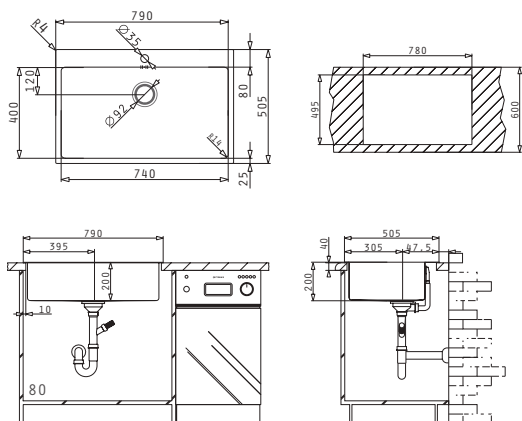

Cutia din carton include: Valvă & sifon.

Accesorii Potrivite

Valve și Sifoane Incluse

ISTROS (74X40) 1B

Dimensiunile Chiuvetei: 790 x 505mm
Dimensiunile Cuvei: 740 x 400 x 200mm
Bază de Încastrare: 80cm
Preaplin pe Cuvă