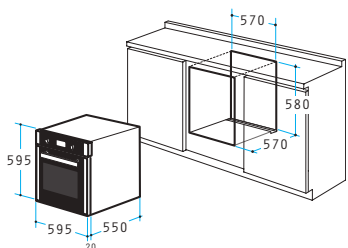

Cuptor 60IN 6082 Sticlă & Inox

ÎNCORPORABIL

Dimensiuni: 595 x 595 x 570mm

4 moduri de operare

Capacitate: 61 lt

Programator automatic digital

Avertizor minute scurse

Ceas digital

Ușă dublu vitrată

Sticlă interioară demontabilă

Ventilator de răcire

1 grătar

1 tavă

Dimensiuni Exterioare: 450 x 360 x 35mm

Dimensiuni Interioare: 380 x 325 x 35mm

Grilaj lateral

Ghidaj telescopic: Opțional

Clasă de eficiență energetică A

Cod

034005801