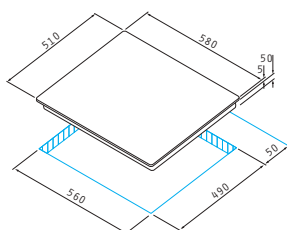

Plită Gaz & Ceramic 3+2

PRODUS NOU!

Cod

030059901

3 zone de gătit Hi - Light & 2 arzătoare pe gaz:

- Ø120/180mm, 700/1700W
   3000W
- Ø140mm/1200W
   1000W

Dimensiuni: 580 x 510mm

Touch controls

9 trepte de putere

Blocaj de siguranță

Indicator de căldură reziduală

Încălzire rapidă

Aprindere electronică automată

Valve de siguranță

Grilaj susținere vase: Fonta

Kit adaptare pentru alimentare de la butelie