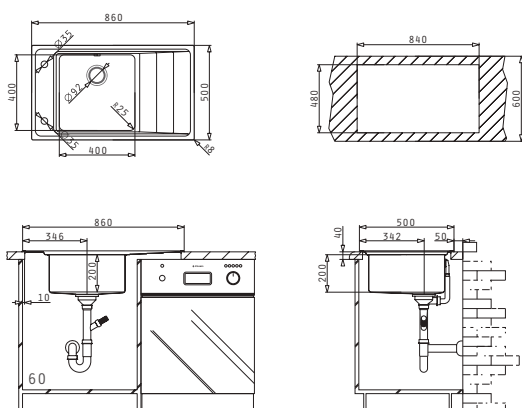

30
ANI
GARANȚIE

STUDIO

CHIUVEȚE
DIN OTEL INOXIDABIL

STUDIO (86X50) 1B 1D ST

Dimensiunile Chiuvetei: 860 x 500mm
Dimensiunile Cuvei: 400 x 400 x 200mm
Bază de Încastrare: 60cm
Preaplin pe Cuvă

Finisaj	Cod	Găuri de Baterie	Valvă	Ambalaj
LUCIOS	107149130	2 Găuri de Baterie	∅92mm	1 Articol/Cutie Carton

Cutia din carton include: Valvă automată & sifon.

Încastrabilă

easy fix
garnitură etanșeizare

Baterie Propusă

GRAZIOSO

Accesorii Potrivite

043000601
Tocător
Din Sticlă

043000701
Strecurătoare
Inox

Valve și Sifoane Incluse

521055801
Sifon
Pt 1 Cuvă

STUDIO (86X50) 1B 1D DR

Dimensiunile Chiuvetei: 860 x 500mm
Dimensiunile Cuvei: 400 x 400 x 200mm
Bază de Încastrare: 60cm
Preaplin pe Cuvă

Finisaj	Cod	Găuri de Baterie	Valvă	Ambalaj
LUCIOS	107149030	2 Găuri de Baterie	∅92mm	1 Articol/Cutie Carton

Cutia din carton include: Valvă automată & sifon.

Încastrabilă

easy fix
garnitură etanșeizare

Baterie Propusă

GRAZIOSO

Accesorii Potrivite

043000601
Tocător
Din Sticlă

043000701
Strecurătoare
Inox

Valve și Sifoane Incluse

521055801
Sifon
Pt 1 Cuvă