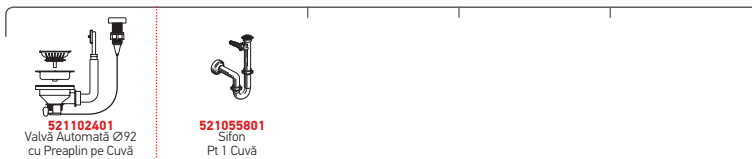

Valve și Sifoane Incluse