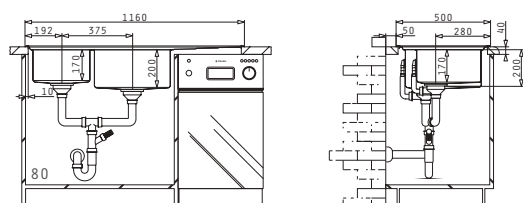

CHIUVEȚE
DIN OTEL INOXIDABIL

STUDIO (116X50) 2B 1D ST

Dimensiunile Chiuvetei: 1160 x 500mm
Dimensiunile Cuvei: 300 x 340 x 170mm / 400 x 400 x 200mm
Bază de Încadrare: 80cm
Preaplin pe Cuvă

Finisaj	Cod	Găuri de Baterie	Valve	Ambalaj
LUCIOS	107149630	2 Găuri de Baterie	∅92mm, ∅92mm	1 Articol/Cutie Carton