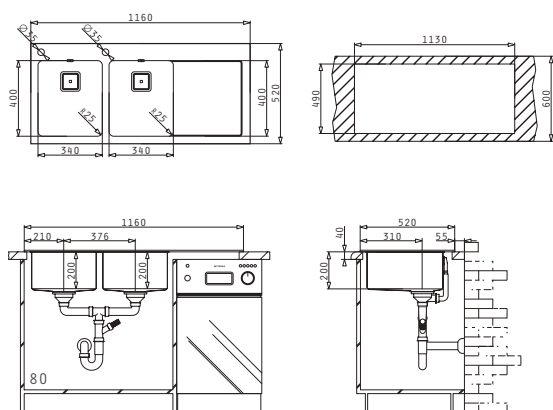

Accesorii Potrivite

Valve și Sifoane Incluse

CRYSTALON (116X52) 2B 1D ALB ST

Dimensiunile Chiuvetei: 1160 x 520mm
 Dimensiunile Cuvei: 340 x 400 x 200mm / 340 x 400 x 200mm
 Bază de Încastrare: **80cm**
 Preaplin pe Cuvă