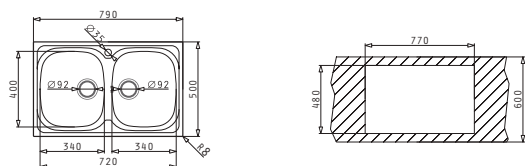

ALEGRETO

SPARTA (79X50) 2B

Dimensiunile Chiuvetei: 790 x 500mm
Dimensiunile Cuvei: 340 x 400 x 150mm / 340 x 400 x 150mm
Bază de Încadrare: 80cm
Preaplin pe Cuvă

Finisaj	Cod	Găuri de Baterie	Valve	Ambalaj
LUCIOS	100132801	1 Gaură de Baterie	Ø92mm, Ø92mm	Plic
TEXTURAT	100133301	1 Gaură de Baterie	Ø92mm, Ø92mm	Plic