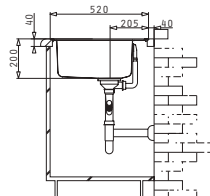

521102401
Valvă Automată Ø92
cu Preaplin pe Cuvă

521055801
Sifon
Pt 1 Cuvă

PELLA (57X52) 1B

Dimensiunile Chiuvetei: 570 x 520mm
 Dimensiunile Cuvei: 500 x 400 x 200mm
 Bază de Încastrare: 60cm
 Preaplin pe Cuvă