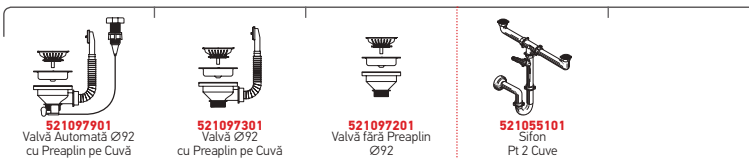

Valve și Sifoane Potrivite