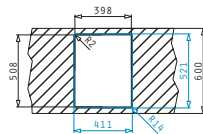

30
ANI
GARANȚIE

PELLA

CHIUVETE
DIN OTEL INOXIDABIL

PELLA (41X52) 1B

Dimensiunile Chiuvetei: 410 x 520mm
Dimensiunile Cuvei: 340 x 400 x 200mm
Bază de Încastrare: 40cm
Preaplin pe Cuvă

Finisaj	Cod	Găuri de Baterie	Valvă	Ambalaj
LUCIOS	108910901	2 Găuri de Baterie	Ø92mm	1 Articol/Cutie Carton

Cutia din carton include: Valvă automată & sifon.

La nivelul blatului

Încastrabilă

Baterie Propusă

ROTA

Accesorii Potrivite

043000701
Strecurătoare
Inox

Valve și Sifoane Incluse

521102401
Valvă Automată Ø92
cu Preaplin pe Cuvă

521055801
Sifon
Pt 1 Cuvă

PELLA (57X52) 1B

Dimensiunile Chiuvetei: 570 x 520mm
Dimensiunile Cuvei: 500 x 400 x 200mm
Bază de Încastrare: 60cm
Preaplin pe Cuvă

Finisaj	Cod	Găuri de Baterie	Valvă	Ambalaj
LUCIOS	108910301	2 Găuri de Baterie	Ø92mm	1 Articol/Cutie Carton

Cutia din carton include: Valvă automată & sifon.

La nivelul blatului

Încastrabilă

Baterie Propusă

GUSTO

Accesorii Potrivite

043000201
Tocător
Din Sticlă

043000701
Strecurătoare
Inox

Valve și Sifoane Incluse

521102401
Valvă Automată Ø92
cu Preaplin pe Cuvă

521055801
Sifon
Pt 1 Cuvă